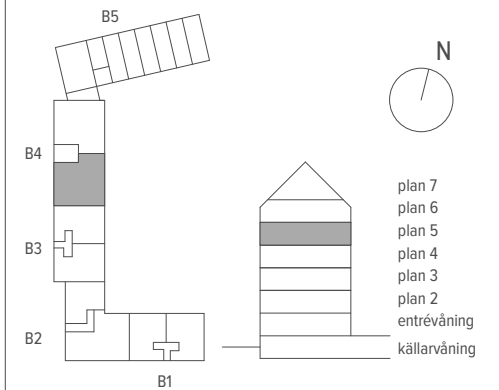

# 4 RUM & KÖK

157 M<sup>2</sup>

LGH - NR: B4-1402

Aromalund  
Klassisk komposition

- |             |                    |
|-------------|--------------------|
| SPISHÄLL    | TVÄTTMASKIN        |
| DISKMASKIN  | TORKTUMLARE        |
| KYL         | KOMBIMASKIN        |
| FRYS        | KAPPHYLLA          |
| KYL/FRYS    | SKJUTDÖRRSGARDEROB |
| UGN / MICRO | TAKFÖNSTER         |
| GARDEROB    | LEJDARE/STEGE      |
| STÄDSKÅP    | BÄNKSKIVA          |

SKALA 1:100

METER

MED RESERVATION FÖR ÄNDRINGAR OCH TRYCKFEL. SKALA OCH MÅTT KAN AVVIKA FRÅN VERKLIGHETEN.