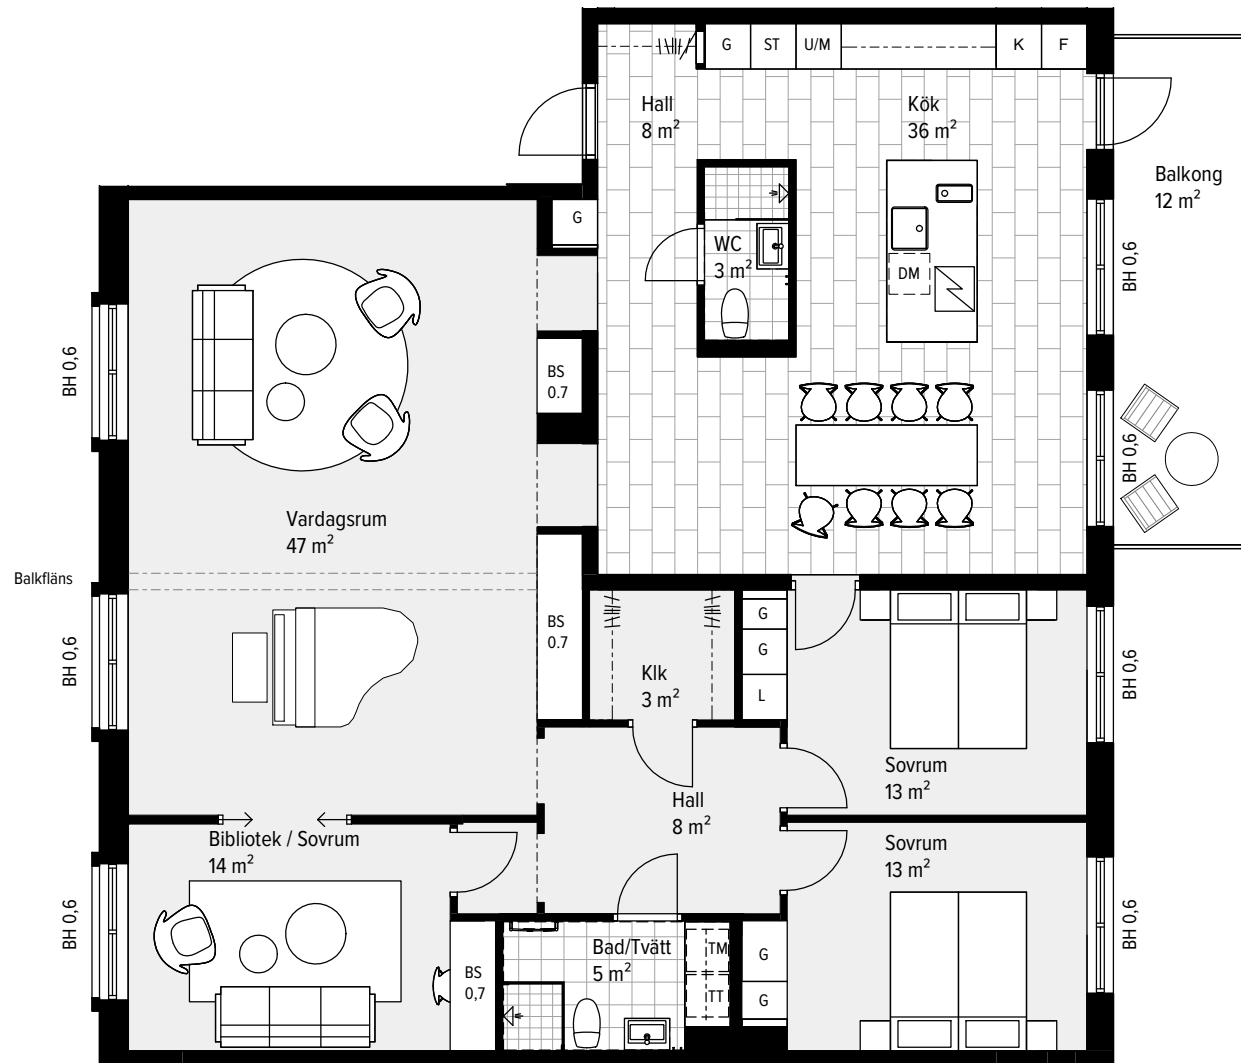

# 4 RUM & KÖK

157 M<sup>2</sup>

LGH - NR: B4-1402

Aromalund  
Klassisk komposition

- |             |                    |
|-------------|--------------------|
| SPISHÄLL    | TVÄTTMASKIN        |
| DISKMASKIN  | TORKTUMLARE        |
| KYL         | KOMBIMASKIN        |
| FRYS        | KAPPHYLLA          |
| KYL/FRYS    | SKJUTDÖRRSGARDEROB |
| UGN / MICRO | TAKFÖNSTER         |
| GARDEROB    | LEJDARE/STEGE      |
| STÄDSKÅP    | BÄNKSKIVA          |

SKALA 1:100

METER

MED RESERVATION FÖR ÄNDRINGAR OCH TRYCKFEL. SKALA OCH MÅTT KAN AVVIKA FRÅN VERKLIGHETEN.