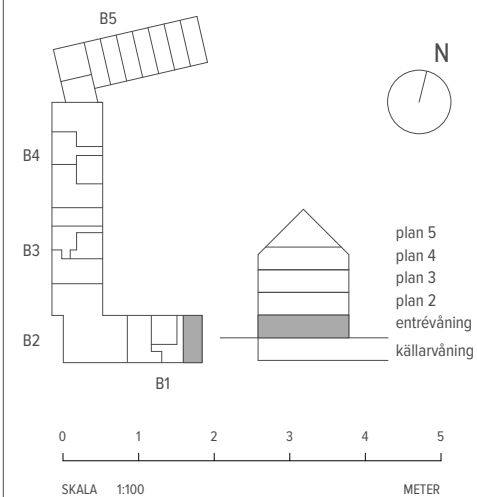

2 RUM & KÖK

50 M²

LGH - NR: B1-1001

Aromalund
Familjär funktion

SPISHÄLL	TVÄTTMASKIN
DISKMASKIN	TORKTUMLARE
KYL	KOMBIMASKIN
FRYS	KAPPHYLLA
KYL/FRYS	SKJUTDÖRRSGARDEROB
UGN / MICRO	TAKFÖNSTER
GARDEROB	LEJDARE/STEGE
STÅDSKÅP	BÄNKSIVA

MED RESERVATION FÖR ÄNDRINGAR OCH TRYCKFEL. SKALA OCH MÅTT KAN AVVIKA FRÅN VERKLIGHETEN.