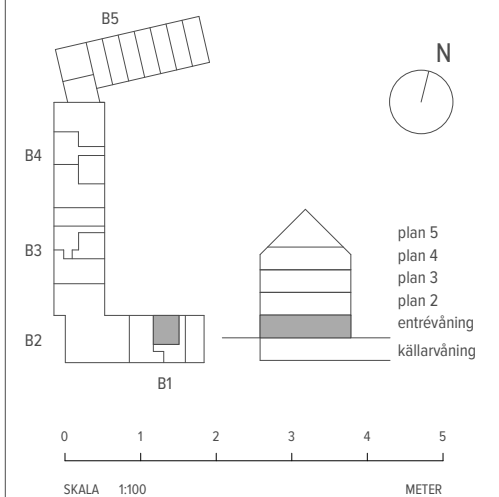

2 RUM & KÖK

46 M²

LGH - NR: B1-1003

Aromalund
Familjär funktion

SPISHÄLL	TVÄTTMASKIN
DISKMASKIN	TORKTUMLARE
KYL	KOMBIMASKIN
FRYS	KAPPHYLLA
KYL/FRYS	SKJUTDÖRRSGARDEROB
UGN / MICRO	TAKFÖNSTER
GARDEROB	LEJDARE/STEGE
STÄDSKÅP	BÄNKSIVA

MED RESERVATION FÖR ÄNDRINGAR OCH TRYCKFEL. SKALA OCH MÅTT KAN AVVIKA FRÅN VERKLIGHETEN.