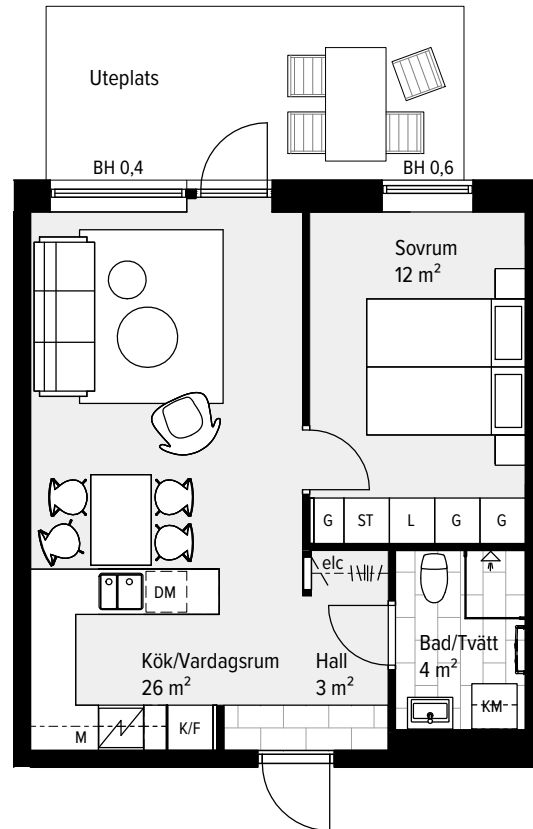

2 RUM & KÖK

46 M²

LGH - NR: B1-1003

Aromalund
Familjär funktion

SPISHÄLL	TVÄTTMASKIN
DISKMASKIN	TORKTUMLARE
KYL	KOMBIMASKIN
FRYS	KAPPHYLLA
KYL/FRYS	SKJUTDÖRRSGARDEROB
UGN / MICRO	TAKFÖNSTER
GARDEROB	LEJDARE/STEGE
STÄDSKÅP	BÄNKSIVA

MED RESERVATION FÖR ÄNDRINGAR OCH TRYCKFEL. SKALA OCH MÅTT KAN AVVIKA FRÅN VERKLIGHETEN.