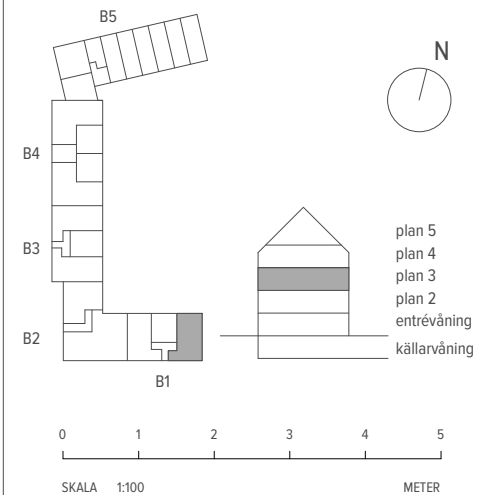

MED RESERVATION FÖR ÄNDRINGAR OCH TRYCKFEL. SKALA OCH MÅTT KAN AVVIKA FRÅN VERKLIGHETEN.

3 RUM & KÖK

76 M²

LGH - NR: B1-1201

Aromalund
Familjär funktion

SPISHÄLL	TVÄTTMASKIN
DISKMASKIN	TORKTUMLARE
KYL	KOMBIMASKIN
FRYS	KAPPHYLLA
KYL/FRYS	SKJUTDÖRRSGARDEROB
UGN / MICRO	TAKFÖNSTER
GARDEROB	LEJDARE/STEGE
STÄDSKÅP	BÄNKSKIVA

SKALA 1:100

METER