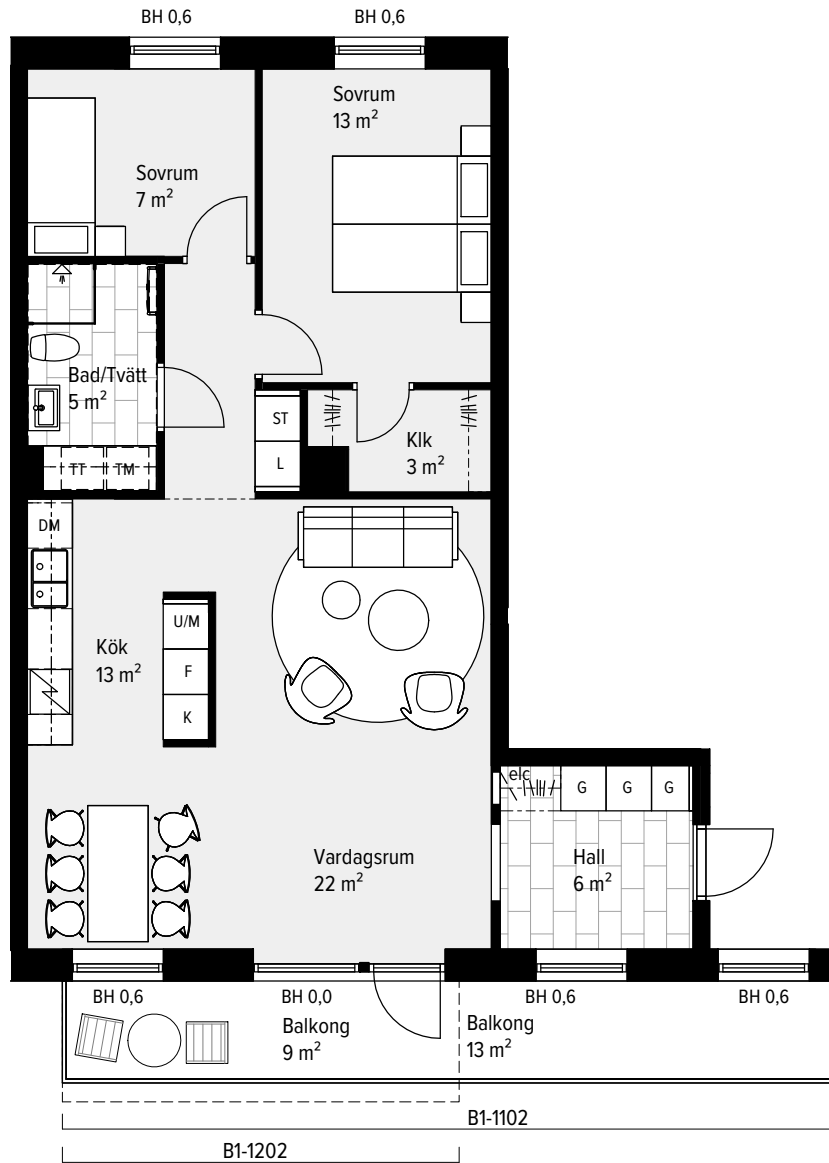

3 RUM & KÖK

78 M²

LGH - NR: B1-1102 , -1202

Aromalund
Familjär funktion

- | | |
|-------------|--------------------|
| SPISHÄLL | TVÄTTMASKIN |
| DISKMASKIN | TORKTUMLARE |
| KYL | KOMBIMASKIN |
| FRYS | KAPPHYLLA |
| KYL/FRYS | SKJUTDÖRRSGARDEROB |
| UGN / MICRO | TAKFÖNSTER |
| GARDEROB | LEJDARE/STEGE |
| STÅDSKÅP | BÄNKSIVA |

SKALA 1:100

METER

MED RESERVATION FÖR ÄNDRINGAR OCH TRYCKFEL. SKALA OCH MÅTT KAN AVVIKA FRÅN VERKLIGHETEN.