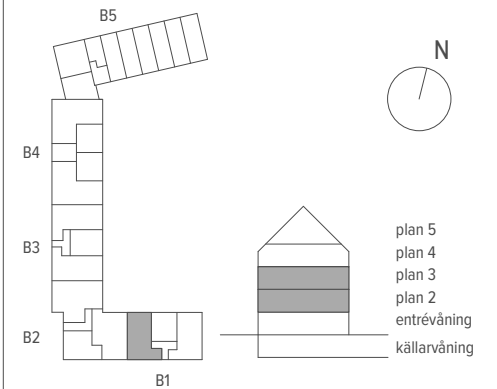

3 RUM & KÖK

78 M²

LGH - NR: B1-1102 , -1202

Aromalund
Familjär funktion

- | | |
|-------------|--------------------|
| SPISHÄLL | TVÄTTMASKIN |
| DISKMASKIN | TORKTUMLARE |
| KYL | KOMBIMASKIN |
| FRYS | KAPPHYLLA |
| KYL/FRYS | SKJUTDÖRRSGARDEROB |
| UGN / MICRO | TAKFÖNSTER |
| GARDEROB | LEJDARE/STEGE |
| STÅDSKÅP | BÄNKSIVA |

SKALA 1:100

METER

MED RESERVATION FÖR ÄNDRINGAR OCH TRYCKFEL. SKALA OCH MÅTT KAN AVVIKA FRÅN VERKLIGHETEN.