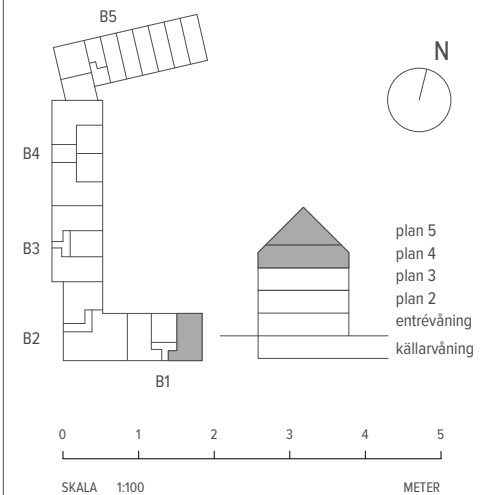

4 RUM & KÖK ETAGE

115 M² (74 + 41)

LGH - NR: B1-1301 (pl 1)

ENTRÉPLAN

Aromalund
Familjär funktion

SPISHÄLL	TVÄTTMASKIN
DISKMASKIN	TORKTUMLARE
KYL	KOMBIMASKIN
FRYS	KAPPHYLLA
KYL/FRYS	SKJUTDÖRRSGARDEROB
UGN / MICRO	TAKFÖNSTER
GARDEROB	LEJDARE/STEGE
STÄDSKÅP	BÄNKSKIVA

MED RESERVATION FÖR ÄNDRINGAR OCH TRYCKFEL. SKALA OCH MÅTT KAN AVVIKA FRÅN VERKLIGHETEN.

4 RUM & KÖK ETAGE

115 M² (74 + 41)

LGH - NR: B1-1301 (pl 2)

ÖVRE PLAN

Aromalund
Familjär funktion

SPISHÄLL	TVÄTTMASKIN
DISKMASKIN	TORKTUMLARE
KYL	KOMBIMASKIN
FRYNS	KAPPHYLLA
KYL/FRYS	SKJUTDÖRRSGARDEROB
UGN / MICRO	TAKFÖNSTER
GARDEROB	LEJDARE/STEGE
STÄDSKÅP	BÄNSKIVA

0 1 2 3 4 5

SKALA 1:100

METER

MED RESERVATION FÖR ÄNDRINGAR OCH TRYCKFEL. SKALA OCH MÅTT KAN AVVIKA FRÅN VERKLIGHETEN.