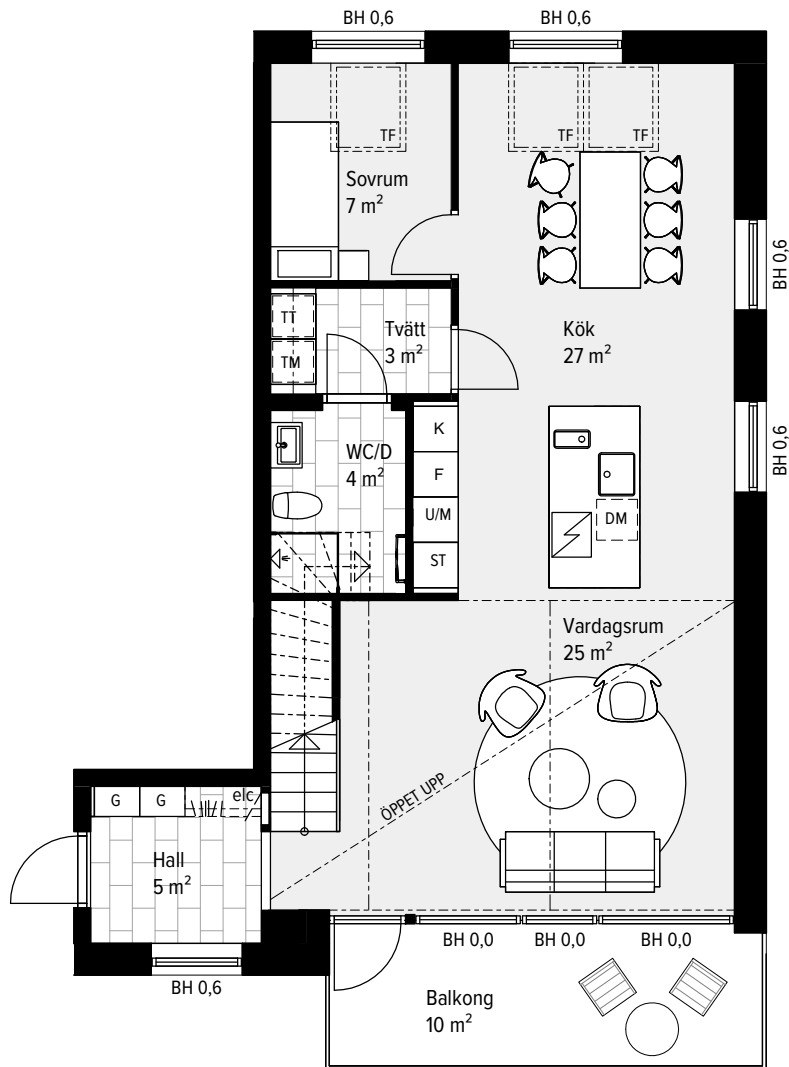

4 RUM & KÖK ETAGE

115 M² (74 + 41)

LGH - NR: B1-1301 (pl 1)

ENTRÉPLAN

Aromalund
Familjär funktion

SPISHÄLL	TVÄTTMASKIN
DISKMASKIN	TORKTUMLARE
KYL	KOMBIMASKIN
FRYS	KAPPHYLLA
KYL/FRYS	SKJUTDÖRRSGARDEROB
UGN / MICRO	TAKFÖNSTER
GARDEROB	LEJDARE/STEGE
STÄDSKÅP	BÄNKSKIVA

MED RESERVATION FÖR ÄNDRINGAR OCH TRYCKFEL. SKALA OCH MÅTT KAN AVVIKA FRÅN VERKLIGHETEN.

4 RUM & KÖK ETAGE

115 M² (74 + 41)

LGH - NR: B1-1301 (pl 2)

ÖVRE PLAN

Aromalund
Familjär funktion

SPISHÄLL	TVÄTTMASKIN
DISKMASKIN	TORKTUMLARE
KYL	KOMBIMASKIN
FRYNS	KAPPHYLLA
KYL/FRYS	SKJUTDÖRRSGARDEROB
UGN / MICRO	TAKFÖNSTER
GARDEROB	LEJDARE/STEGE
STÄDSKÅP	BÄNSKIVA

0 1 2 3 4 5

SKALA 1:100

METER

MED RESERVATION FÖR ÄNDRINGAR OCH TRYCKFEL. SKALA OCH MÅTT KAN AVVIKA FRÅN VERKLIGHETEN.