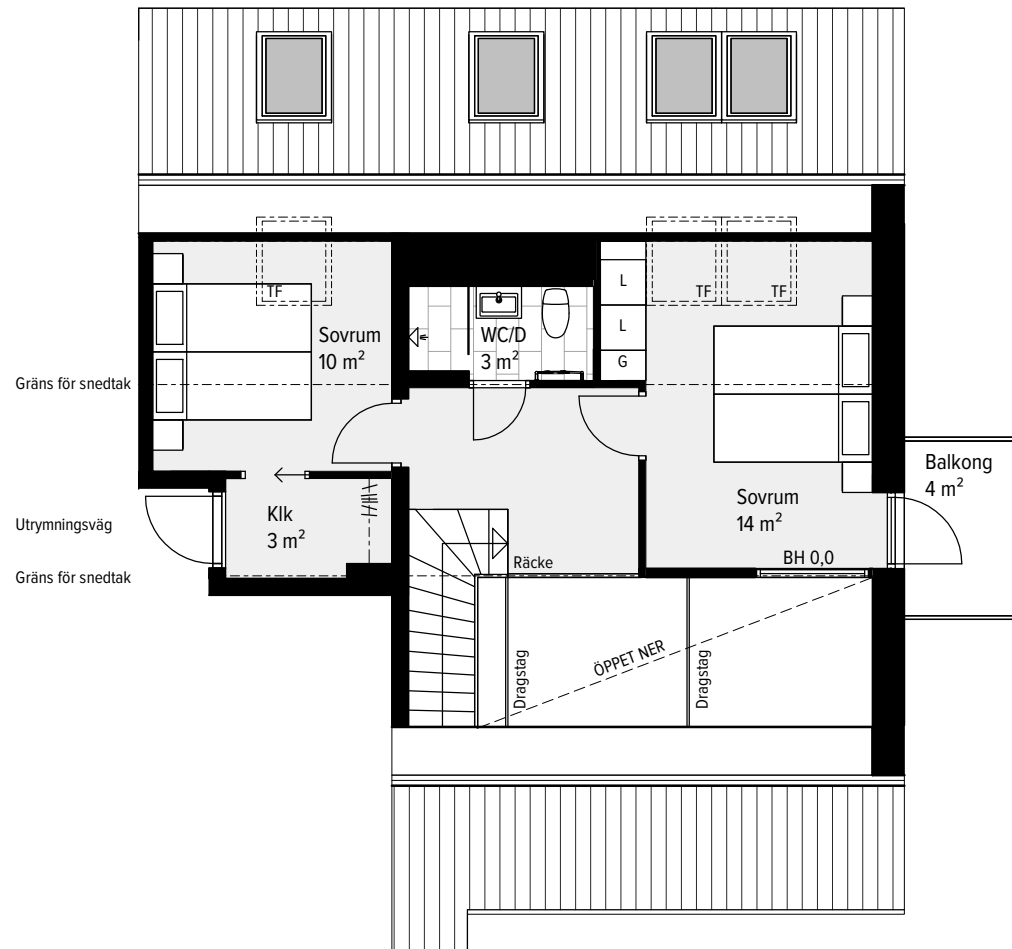

4 RUM & KÖK ETAGE

115 M² (74 + 41)

LGH - NR: B1-1301 (pl 1)

ENTRÉPLAN

Aromalund
Familjär funktion

SPISHÄLL	TVÄTTMASKIN
DISKMASKIN	TORKTUMLARE
KYL	KOMBIMASKIN
FRYS	KAPPHYLLA
KYL/FRYS	SKJUTDÖRRSGARDEROB
UGN / MICRO	TAKFÖNSTER
GARDEROB	LEJDARE/STEGE
STÄDSKÅP	BÄNKSKIVA

MED RESERVATION FÖR ÄNDRINGAR OCH TRYCKFEL. SKALA OCH MÅTT KAN AVVIKA FRÅN VERKLIGHETEN.

4 RUM & KÖK ETAGE

115 M² (74 + 41)

LGH - NR: B1-1301 (pl 2)

ÖVRE PLAN

Aromalund
Familjär funktion

SPISHÄLL	TVÄTTMASKIN
DISKMASKIN	TORKTUMLARE
KYL	KOMBIMASKIN
FRYNS	KAPPHYLLA
KYL/FRYS	SKJUTDÖRRSGARDEROB
UGN / MICRO	TAKFÖNSTER
GARDEROB	LEJDARE/STEGE
STÄDSKÅP	BÄNSKIVA

0 1 2 3 4 5

SKALA 1:100

METER

MED RESERVATION FÖR ÄNDRINGAR OCH TRYCKFEL. SKALA OCH MÅTT KAN AVVIKA FRÅN VERKLIGHETEN.