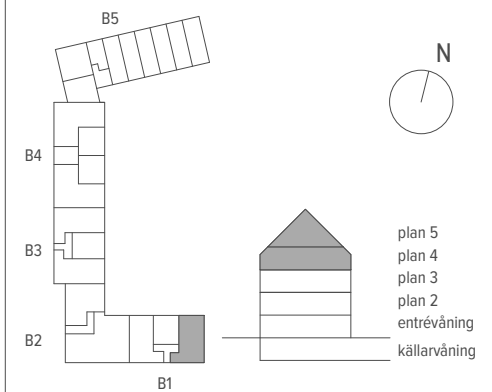

4 RUM & KÖK ETAGE

115 M² (74 + 41)

LGH - NR: B1-1301 (pl 1)

ENTRÉPLAN

Aromalund
Familjär funktion

SPISHÄLL	TVÄTTMASKIN
DISKMASKIN	TORKTUMLARE
KYL	KOMBIMASKIN
FRYS	KAPPHYLLA
KYL/FRYS	SKJUTDÖRRSGARDEROB
UGN / MICRO	TAKFÖNSTER
GARDEROB	LEJDARE/STEGE
STÄDSKÅP	BÄNKSKIVA

MED RESERVATION FÖR ÄNDRINGAR OCH TRYCKFEL. SKALA OCH MÅTT KAN AVVIKA FRÅN VERKLIGHETEN.

4 RUM & KÖK ETAGE

115 M² (74 + 41)

LGH - NR: B1-1301 (pl 2)

ÖVRE PLAN

Aromalund
Familjär funktion

SPISHÄLL	TVÄTTMASKIN
DISKMASKIN	TORKTUMLARE
KYL	KOMBIMASKIN
FRYNS	KAPPHYLLA
KYL/FRYS	SKJUTDÖRRSGARDEROB
UGN / MICRO	TAKFÖNSTER
GARDEROB	LEJDARE/STEGE
STÄDSKÅP	BÄNSKIVA

0 1 2 3 4 5

SKALA 1:100

METER

MED RESERVATION FÖR ÄNDRINGAR OCH TRYCKFEL. SKALA OCH MÅTT KAN AVVIKA FRÅN VERKLIGHETEN.