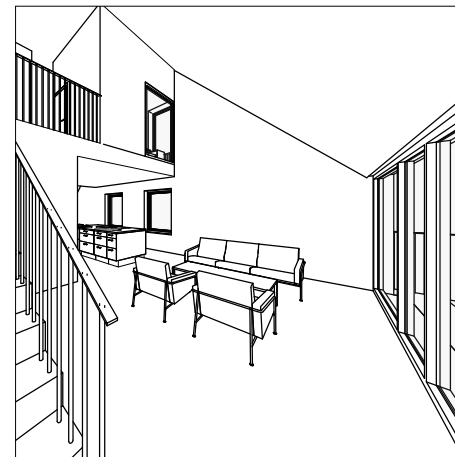

4 RUM & KÖK ETAGE

115 M² (74 + 41)

LGH - NR: B1-1301 (pl 1)

ENTRÉPLAN

Aromalund
Familjär funktion

SPISHÄLL	TVÄTTMASKIN
DISKMASKIN	TORKTUMLARE
KYL	KOMBIMASKIN
FRYS	KAPPHYLLA
KYL/FRYS	SKJUTDÖRRSGARDEOB
UGN / MICRO	TAKFÖNSTER
GARDEOB	LEJDARE/STEGE
STÄDSKÅP	BÄNKSKIVA

MED RESERVATION FÖR ÄNDRINGAR OCH TRYCKFEL. SKALA OCH MÅTT KAN AVVIKA FRÅN VERKLIGHETEN.

4 RUM & KÖK ETAGE

115 M² (74 + 41)

LGH - NR: B1-1301 (pl 2)

ÖVRE PLAN

Aromalund
Familjär funktion

	SPISHÄLL		TVÄTTMASKIN
	DISKMASKIN		TORKTUMLARE
	KYL		KOMBIMASKIN
	FRYS		KAPPHYLLA
	KYL/FRYS		SG SKJUTDÖRRSGARDELOB
	UGN / MICRO		TF TAKFÖNSTER
	G GARDELOB		LEJ LEJDARE/STEGE
	ST STÄDSKÅP		BS BÄNKSIVA

SKALA 1:100

METER

MED RESERVATION FÖR ÄNDRINGAR OCH TRYCKFEL. SKALA OCH MÅTT KAN AVVIKA FRÅN VERKLIGHETEN.