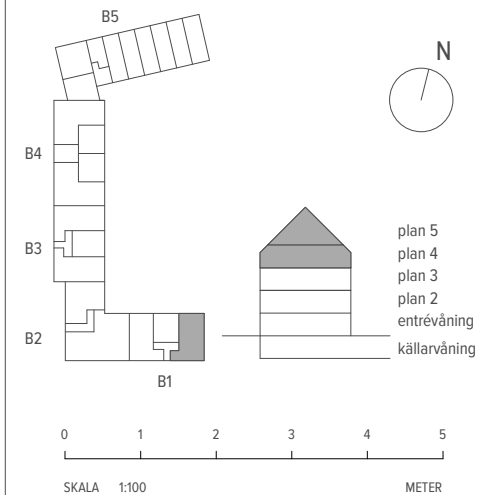

4 RUM & KÖK ETAGE

115 M² (74 + 41)

LGH - NR: B1-1301 (pl 1)

ENTRÉPLAN

Aromalund
Familjär funktion

SPISHÄLL	TVÄTTMASKIN
DISKMASKIN	TORKTUMLARE
KYL	KOMBIMASKIN
FRYS	KAPPHYLLA
KYL/FRYS	SKJUTDÖRRSGARDEOB
UGN / MICRO	TAKFÖNSTER
GARDEOB	LEJDARE/STEGE
STÄDSKÅP	BÄNKSKIVA

MED RESERVATION FÖR ÄNDRINGAR OCH TRYCKFEL. SKALA OCH MÅTT KAN AVVIKA FRÅN VERKLIGHETEN.

4 RUM & KÖK ETAGE

115 M² (74 + 41)

LGH - NR: B1-1301 (pl 2)

ÖVRE PLAN

Aromalund
Familjär funktion

	SPISHÄLL		TVÄTTMASKIN
	DISKMASKIN		TORKTUMLARE
	KYL		KOMBIMASKIN
	FRYS		KAPPHYLLA
	KYL/FRYS		SG SKJUTDÖRRSGARDELOB
	UGN / MICRO		TF TAKFÖNSTER
	G GARDELOB		LEJ LEJDARE/STEGE
	ST STÄDSKÅP		BS BÄNKSIVA

SKALA 1:100

METER

MED RESERVATION FÖR ÄNDRINGAR OCH TRYCKFEL. SKALA OCH MÅTT KAN AVVIKA FRÅN VERKLIGHETEN.