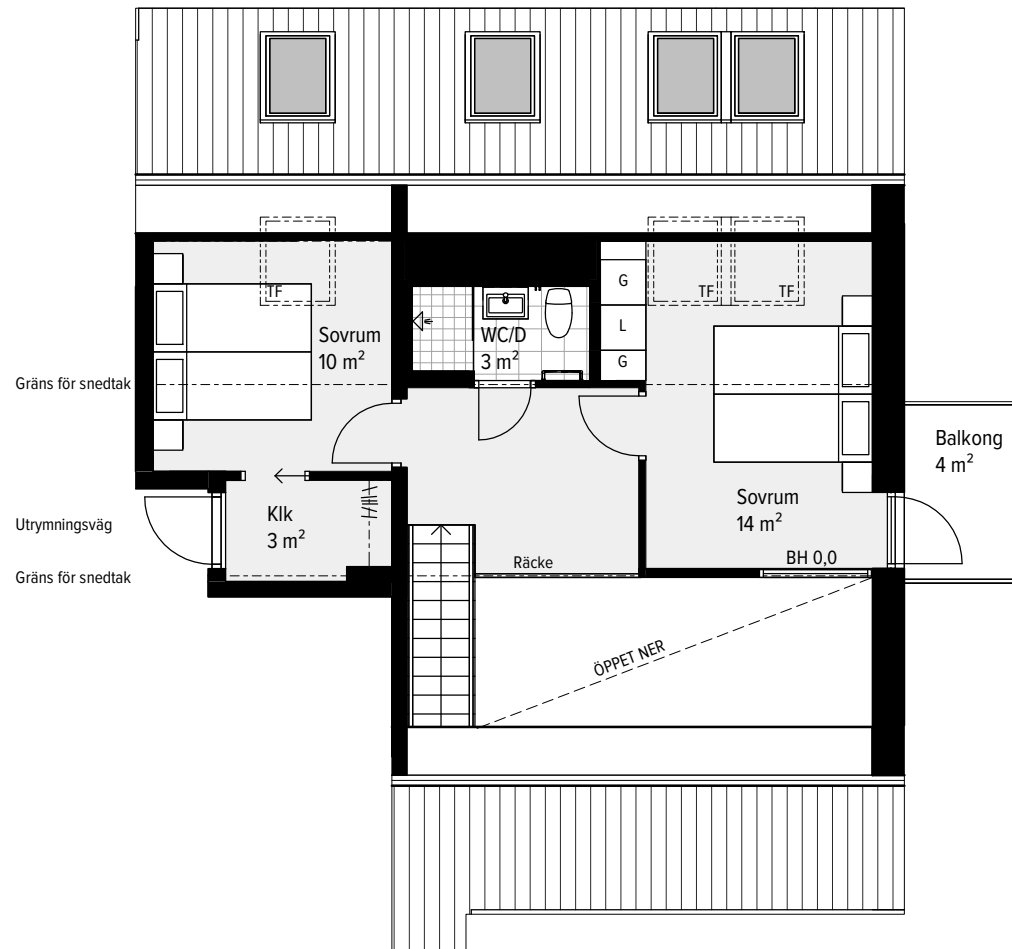

4 RUM & KÖK ETAGE

115 M² (74 + 41)

LGH - NR: B1-1301 (pl 1)

ENTRÉPLAN

Aromalund
Familjär funktion

SPISHÄLL	TVÄTTMASKIN
DISKMASKIN	TORKTUMLARE
KYL	KOMBIMASKIN
FRYS	KAPPHYLLA
KYL/FRYS	SKJUTDÖRRSGARDEOB
UGN / MICRO	TAKFÖNSTER
GARDEOB	LEJDARE/STEGE
STÄDSKÅP	BÄNKSKIVA

MED RESERVATION FÖR ÄNDRINGAR OCH TRYCKFEL. SKALA OCH MÅTT KAN AVVIKA FRÅN VERKLIGHETEN.

4 RUM & KÖK ETAGE

115 M² (74 + 41)

LGH - NR: B1-1301 (pl 2)

ÖVRE PLAN

Aromalund
Familjär funktion

	SPISHÄLL		TVÄTTMASKIN
	DISKMASKIN		TORKTUMLARE
	KYL		KOMBIMASKIN
	FRYS		KAPPHYLLA
	KYL/FRYS		SG SKJUTDÖRRSGARDELOB
	UGN / MICRO		TF TAKFÖNSTER
	G GARDELOB		LEJ LEJDARE/STEGE
	ST STÄDSKÅP		BS BÄNKSIVA

SKALA 1:100

METER

MED RESERVATION FÖR ÄNDRINGAR OCH TRYCKFEL. SKALA OCH MÅTT KAN AVVIKA FRÅN VERKLIGHETEN.