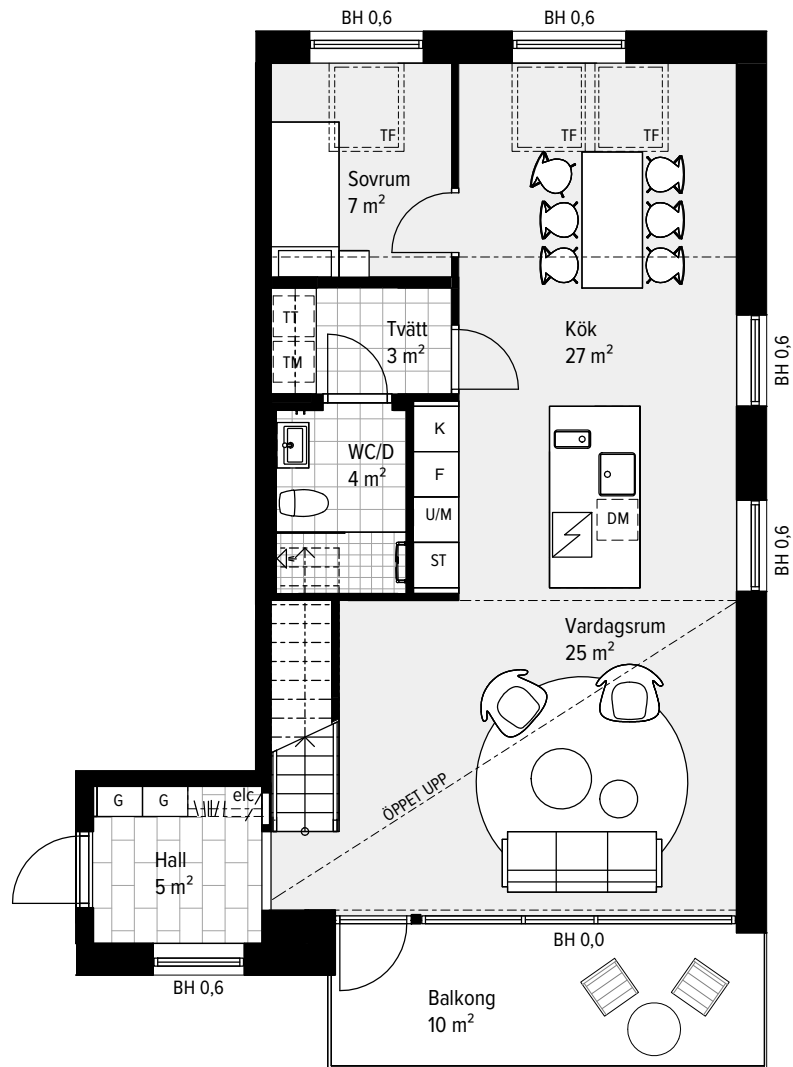

4 RUM & KÖK ETAGE

115 M² (74 + 41)

LGH - NR: B1-1301 (pl 1)

ENTRÉPLAN

Aromalund
Familjär funktion

SPISHÄLL	TVÄTTMASKIN
DISKMASKIN	TORKTUMLARE
KYL	KOMBIMASKIN
FRYS	KAPPHYLLA
KYL/FRYS	SKJUTDÖRRSGARDEOB
UGN / MICRO	TAKFÖNSTER
GARDEOB	LEJDARE/STEGE
STÄDSKÅP	BÄNKSKIVA

MED RESERVATION FÖR ÄNDRINGAR OCH TRYCKFEL. SKALA OCH MÅTT KAN AVVIKA FRÅN VERKLIGHETEN.

4 RUM & KÖK ETAGE

115 M² (74 + 41)

LGH - NR: B1-1301 (pl 2)

ÖVRE PLAN

Aromalund
Familjär funktion

	SPISHÄLL		TVÄTTMASKIN
	DISKMASKIN		TORKTUMLARE
	KYL		KOMBIMASKIN
	FRYS		KAPPHYLLA
	KYL/FRYS		SG SKJUTDÖRRSGARDELOB
	UGN / MICRO		TF TAKFÖNSTER
	G GARDELOB		LEJ LEJDARE/STEGE
	ST STÄDSKÅP		BS BÄNKSIVA

SKALA 1:100

METER

MED RESERVATION FÖR ÄNDRINGAR OCH TRYCKFEL. SKALA OCH MÅTT KAN AVVIKA FRÅN VERKLIGHETEN.