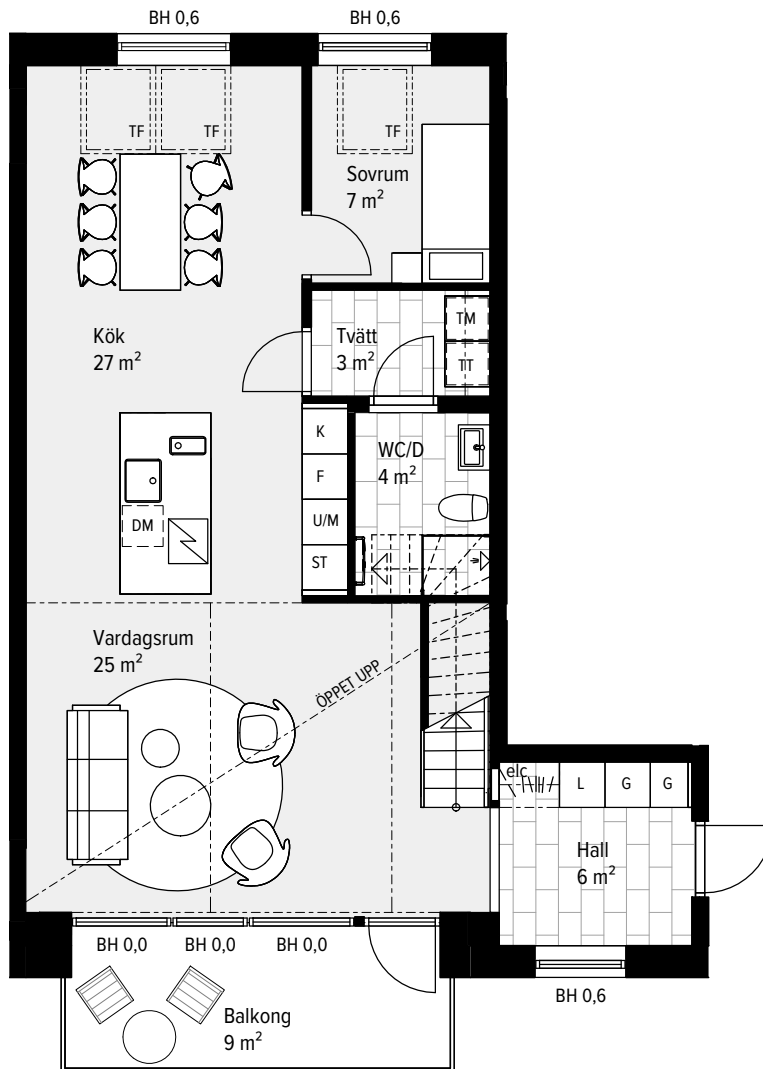

## 4 RUM & KÖK ETAGE

117 M<sup>2</sup> (76 + 41)

LGH - NR: B1-1302 (pl 1)

ENTRÉPLAN

Aromalund  
Familjär funktion

SPISHÄLL	TVÄTTMASKIN
DISKMASKIN	TORKTUMLARE
KYL	KOMBIMASKIN
FRYS	KAPPHYLLA
KYL/FRYS	SKJUTDÖRRSGARDELOB
UGN / MICRO	TAKFÖNSTER
GARDELOB	LEJDARE/STEGE
STÄDSKÅP	BÄNKSKIVA

MED RESERVATION FÖR ÄNDRINGAR OCH TRYCKFEL. SKALA OCH MÅTT KAN AVVIKA FRÅN VERKLIGHETEN.

SKALA 1:100

METER

## 4 RUM & KÖK ETAGE

117 M<sup>2</sup> (76 + 41)

LGH - NR: B1-1302 (pl 2)

ÖVRE PLAN

Aromalund  
Familjär funktion

SPISHÄLL	TVÄTTMASKIN
DISKMASKIN	TORKTUMLARE
KYL	KOMBIMASKIN
FRYSS	KAPPHYLLA
KYL/FRYS	SKJUTDÖRRSGARDELOB
UGN / MICRO	TAKFÖNSTER
GARDEROB	LEJDARE/STEGE
STÄDSKÅP	BÄNKSKIVA

SKALA 1:100

METER

MED RESERVATION FÖR ÄNDRINGAR OCH TRYCKFEL. SKALA OCH MÅTT KAN AVVIKA FRÅN VERKLIGHETEN.