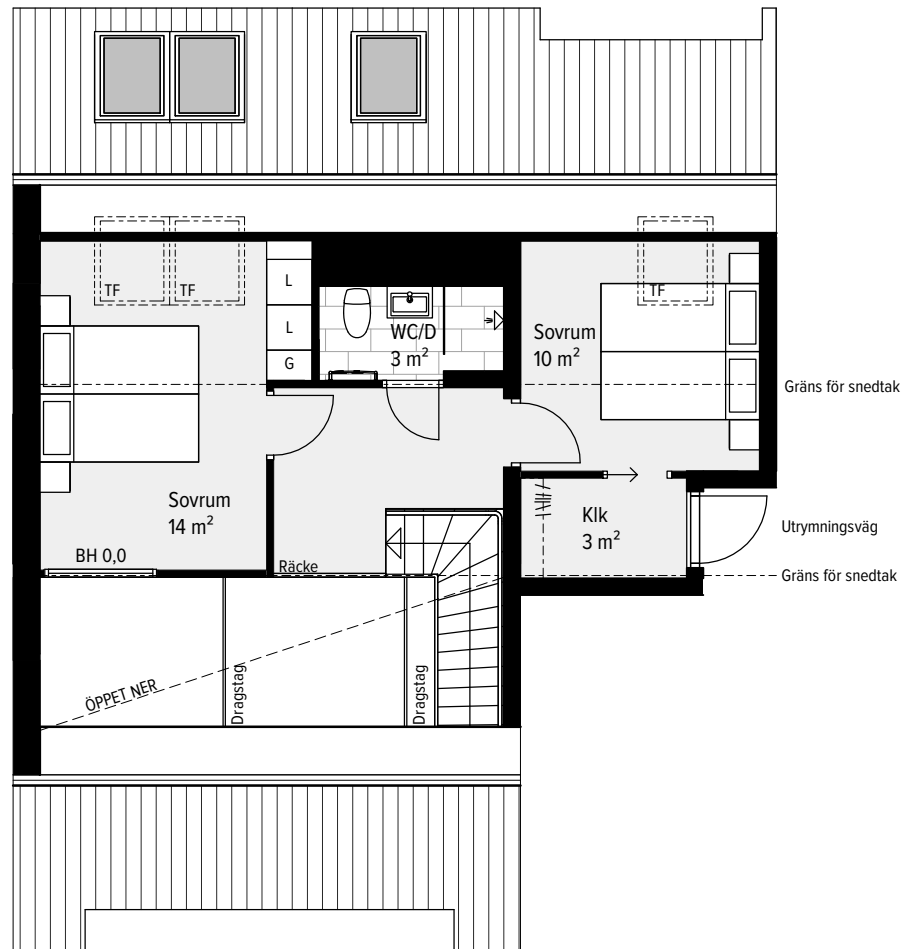

## 4 RUM & KÖK ETAGE

117 M<sup>2</sup> (76 + 41)

LGH - NR: B1-1302 (pl 1)

ENTRÉPLAN

Aromalund  
Familjär funktion

SPISHÄLL	TVÄTTMASKIN
DISKMASKIN	TORKTUMLARE
KYL	KOMBIMASKIN
FRYS	KAPPHYLLA
KYL/FRYS	SKJUTDÖRRSGARDELOB
UGN / MICRO	TAKFÖNSTER
GARDELOB	LEJDARE/STEGE
STÄDSKÅP	BÄNKSKIVA

MED RESERVATION FÖR ÄNDRINGAR OCH TRYCKFEL. SKALA OCH MÅTT KAN AVVIKA FRÅN VERKLIGHETEN.

SKALA 1:100

METER

## 4 RUM & KÖK ETAGE

117 M<sup>2</sup> (76 + 41)

LGH - NR: B1-1302 (pl 2)

ÖVRE PLAN

Aromalund  
Familjär funktion

SPISHÄLL	TVÄTTMASKIN
DISKMASKIN	TORKTUMLARE
KYL	KOMBIMASKIN
FRYSS	KAPPHYLLA
KYL/FRYS	SKJUTDÖRRSGARDELOB
UGN / MICRO	TAKFÖNSTER
GARDEROB	LEJDARE/STEGE
STÄDSKÅP	BÄNKSKIVA

SKALA 1:100

METER

MED RESERVATION FÖR ÄNDRINGAR OCH TRYCKFEL. SKALA OCH MÅTT KAN AVVIKA FRÅN VERKLIGHETEN.