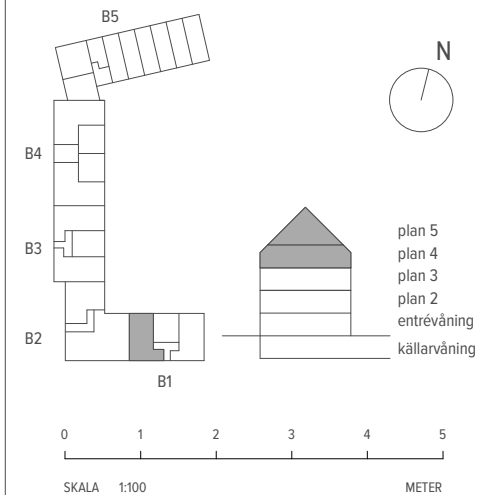

## 4 RUM & KÖK ETAGE

117 M<sup>2</sup> (76 + 41)

LGH - NR: B1-1302 (pl 1)

ENTRÉPLAN

Aromalund  
Familjär funktion

SPISHÄLL	TVÄTTMASKIN
DISKMASKIN	TORKTUMLARE
KYL	KOMBIMASKIN
FRYS	KAPPHYLLA
KYL/FRYS	SKJUTDÖRRSGARDELOB
UGN / MICRO	TAKFÖNSTER
GARDELOB	LEJDARE/STEGE
STÄDSKÅP	BÄNKSKIVA

MED RESERVATION FÖR ÄNDRINGAR OCH TRYCKFEL. SKALA OCH MÅTT KAN AVVIKA FRÅN VERKLIGHETEN.

SKALA 1:100

METER

## 4 RUM & KÖK ETAGE

117 M<sup>2</sup> (76 + 41)

LGH - NR: B1-1302 (pl 2)

ÖVRE PLAN

Aromalund  
Familjär funktion

SPISHÄLL	TVÄTTMASKIN
DISKMASKIN	TORKTUMLARE
KYL	KOMBIMASKIN
FRYSS	KAPPHYLLA
KYL/FRYS	SKJUTDÖRRSGARDELOB
UGN / MICRO	TAKFÖNSTER
GARDEROB	LEJDARE/STEGE
STÄDSKÅP	BÄNKSKIVA

SKALA 1:100

METER

MED RESERVATION FÖR ÄNDRINGAR OCH TRYCKFEL. SKALA OCH MÅTT KAN AVVIKA FRÅN VERKLIGHETEN.