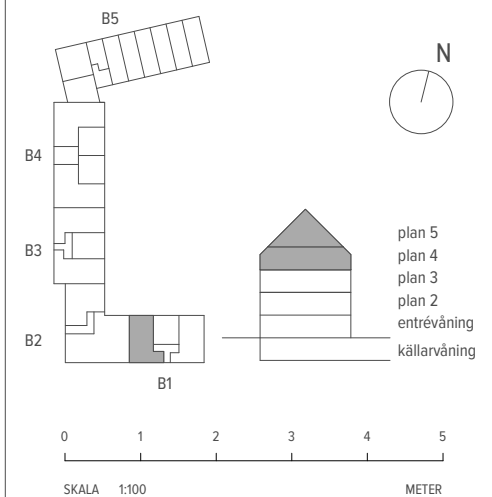

## 4 RUM & KÖK ETAGE

117 M<sup>2</sup> (76 + 41)

LGH - NR: B1-1302 (pl 1)

ENTRÉPLAN

Aromalund  
Familjär funktion

SPISHÄLL	TVÄTTMASKIN
DISKMASKIN	TORKTUMLARE
KYL	KOMBIMASKIN
FRYS	KAPPHYLLA
KYL/FRYS	SKJUTDÖRRSGARDEOB
UGN / MICRO	TAKFÖNSTER
GARDEOB	LEJDARE/STEGE
STÅDSKÅP	BÄNKSKIVA

MED RESERVATION FÖR ÄNDRINGAR OCH TRYCKFEL. SKALA OCH MÅTT KAN AVVIKA FRÅN VERKLIGHETEN.

## 4 RUM & KÖK ETAGE

117 M<sup>2</sup> (76 + 41)

LGH - NR: B1-1302 (pl 2)

ÖVRE PLAN

Aromalund  
Familjär funktion

SPISHÄLL	TVÄTTMASKIN
DISKMASKIN	TORKTUMLARE
KYL	KOMBIMASKIN
FRYNS	KAPPHYLLA
KYL/FRYS	SKJUTDÖRRSGARDELOB
UGN / MICRO	TAKFÖNSTER
GARDELOB	LEJDARE/STEGE
STÄDSKÅP	BÄNSKIVA

SKALA 1:100

METER

MED RESERVATION FÖR ÄNDRINGAR OCH TRYCKFEL. SKALA OCH MÅTT KAN AVVIKA FRÅN VERKLIGHETEN.