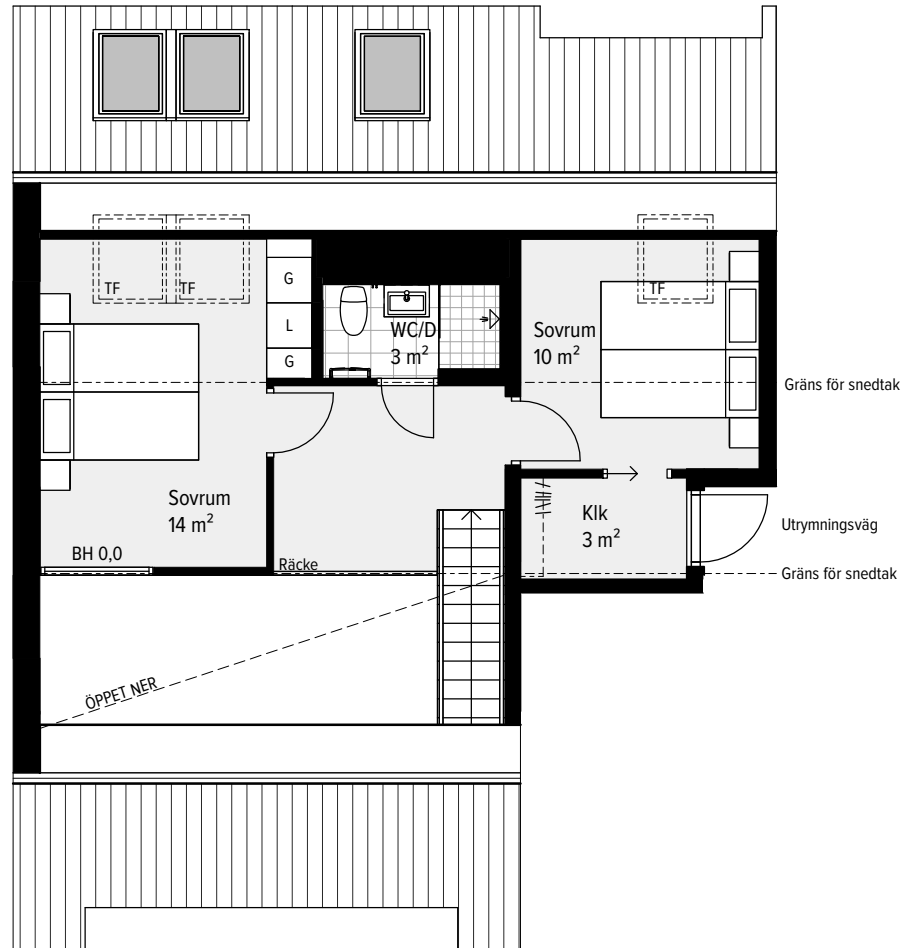

## 4 RUM & KÖK ETAGE

117 M<sup>2</sup> (76 + 41)

LGH - NR: B1-1302 (pl 1)

ENTRÉPLAN

Aromalund  
Familjär funktion

SPISHÄLL	TVÄTTMASKIN
DISKMASKIN	TORKTUMLARE
KYL	KOMBIMASKIN
FRYS	KAPPHYLLA
KYL/FRYS	SKJUTDÖRRSGARDEOB
UGN / MICRO	TAKFÖNSTER
GARDEOB	LEJDARE/STEGE
STÅDSKÅP	BÄNKSKIVA

## 4 RUM & KÖK ETAGE

117 M<sup>2</sup> (76 + 41)

LGH - NR: B1-1302 (pl 2)

ÖVRE PLAN

Aromalund  
Familjär funktion

SPISHÄLL	TVÄTTMASKIN
DISKMASKIN	TORKTUMLARE
KYL	KOMBIMASKIN
FRYNS	KAPPHYLLA
KYL/FRYS	SKJUTDÖRRSGARDELOB
UGN / MICRO	TAKFÖNSTER
GARDELOB	LEJDARE/STEGE
STÄDSKÅP	BÄNSKIVA

SKALA 1:100

METER

MED RESERVATION FÖR ÄNDRINGAR OCH TRYCKFEL. SKALA OCH MÅTT KAN AVVIKA FRÅN VERKLIGHETEN.