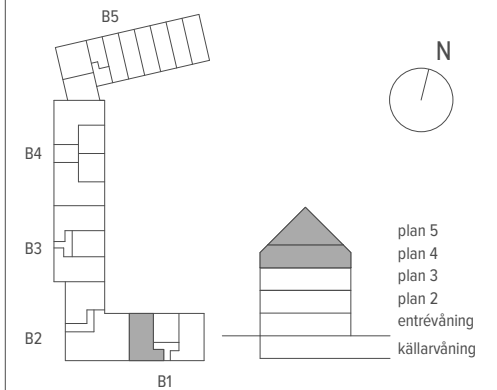

## 4 RUM & KÖK ETAGE

117 M<sup>2</sup> (76 + 41)

LGH - NR: B1-1302 (pl 1)

ENTRÉPLAN

Aromalund  
Familjär funktion

SPISHÄLL	TVÄTTMASKIN
DISKMASKIN	TORKTUMLARE
KYL	KOMBIMASKIN
FRYS	KAPPHYLLA
KYL/FRYS	SKJUTDÖRRSGARDEOB
UGN / MICRO	TAKFÖNSTER
GARDEOB	LEJDARE/STEGE
STÅDSKÅP	BÄNKSKIVA

## 4 RUM & KÖK ETAGE

117 M<sup>2</sup> (76 + 41)

LGH - NR: B1-1302 (pl 2)

ÖVRE PLAN

Aromalund  
Familjär funktion

SPISHÄLL	TVÄTTMASKIN
DISKMASKIN	TORKTUMLARE
KYL	KOMBIMASKIN
FRYNS	KAPPHYLLA
KYL/FRYS	SKJUTDÖRRSGARDELOB
UGN / MICRO	TAKFÖNSTER
GARDELOB	LEJDARE/STEGE
STÄDSKÅP	BÄNSKIVA

SKALA 1:100

METER

MED RESERVATION FÖR ÄNDRINGAR OCH TRYCKFEL. SKALA OCH MÅTT KAN AVVIKA FRÅN VERKLIGHETEN.