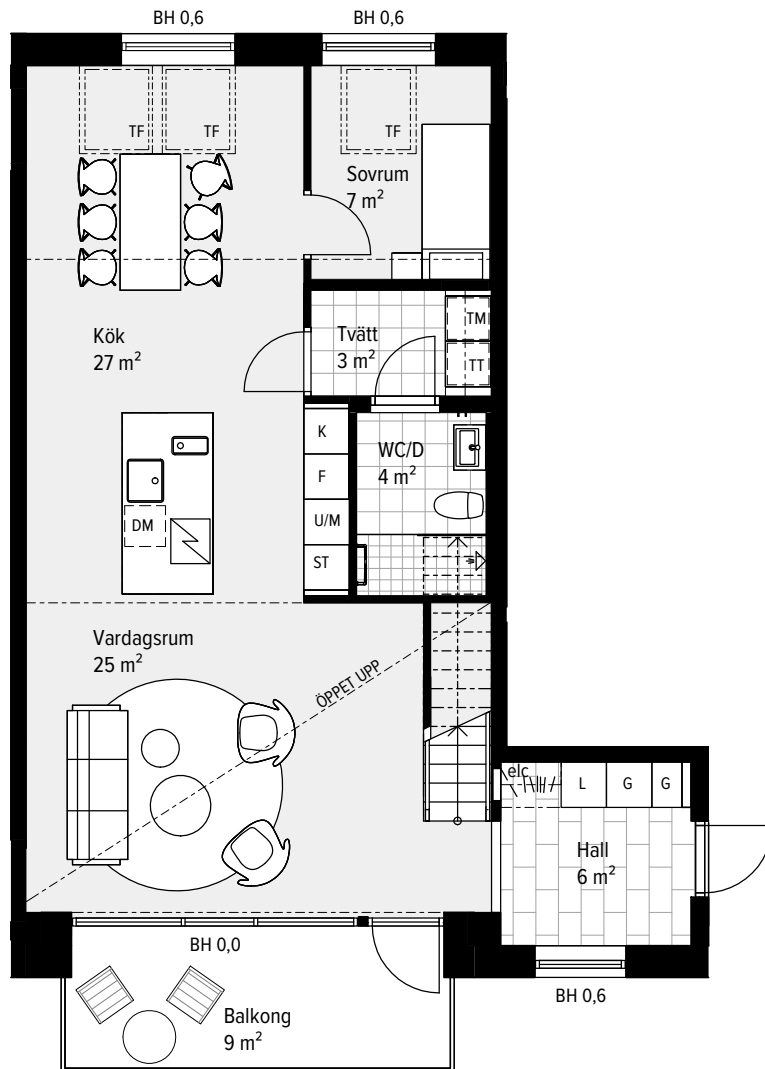

## 4 RUM & KÖK ETAGE

117 M<sup>2</sup> (76 + 41)

LGH - NR: B1-1302 (pl 1)

ENTRÉPLAN

Aromalund  
Familjär funktion

SPISHÄLL	TVÄTTMASKIN
DISKMASKIN	TORKTUMLARE
KYL	KOMBIMASKIN
FRYS	KAPPHYLLA
KYL/FRYS	SKJUTDÖRRSGARDEOB
UGN / MICRO	TAKFÖNSTER
GARDEOB	LEJDARE/STEGE
STÅDSKÅP	BÄNKSKIVA

MED RESERVATION FÖR ÄNDRINGAR OCH TRYCKFEL. SKALA OCH MÅTT KAN AVVIKA FRÅN VERKLIGHETEN.

## 4 RUM & KÖK ETAGE

117 M<sup>2</sup> (76 + 41)

LGH - NR: B1-1302 (pl 2)

ÖVRE PLAN

Aromalund  
Familjär funktion

SPISHÄLL	TVÄTTMASKIN
DISKMASKIN	TORKTUMLARE
KYL	KOMBIMASKIN
FRYNS	KAPPHYLLA
KYL/FRYS	SKJUTDÖRRSGARDELOB
UGN / MICRO	TAKFÖNSTER
GARDELOB	LEJDARE/STEGE
STÄDSKÅP	BÄNSKIVA

SKALA 1:100

METER

MED RESERVATION FÖR ÄNDRINGAR OCH TRYCKFEL. SKALA OCH MÅTT KAN AVVIKA FRÅN VERKLIGHETEN.