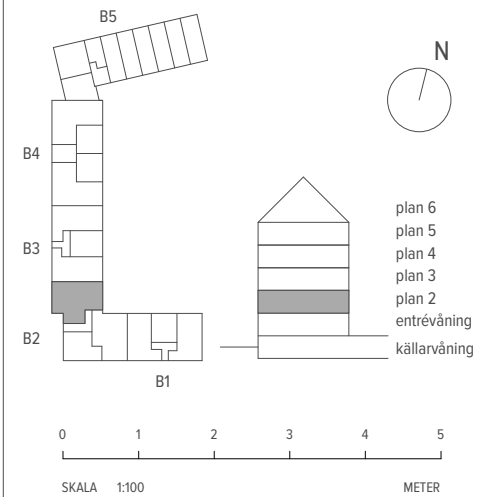

# 4 RUM & KÖK

112 M<sup>2</sup>

LGH - NR: B2-1101

Aromalund  
Stilfull samvaro

- |             |                    |
|-------------|--------------------|
| SPISHÄLL    | TVÄTTMASKIN        |
| DISKMASKIN  | TORKTUMLARE        |
| KYL         | KOMBIMASKIN        |
| FRYS        | KAPPHYLLA          |
| KYL/FRYS    | SKJUTDÖRRSGARDEROB |
| UGN / MICRO | TAKFÖNSTER         |
| GARDEROB    | LEJDARE/STEGE      |
| STÄDSKÅP    | BÄNKSKIVA          |

MED RESERVATION FÖR ÄNDRINGAR OCH TRYCKFEL. SKALA OCH MÅTT KAN AVVIKA FRÅN VERKLIGHETEN.