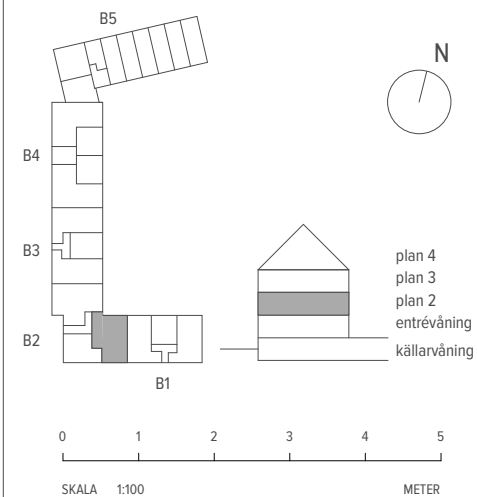

4 RUM & KÖK

100 M²

LGH - NR: B2-1102

Aromalund
Stilfull samvaro

SPISHÄLL	TVÄTTMASKIN
DISKMASKIN	TORKTUMLARE
KYL	KOMBIMASKIN
FRYS	KAPPHYLLA
KYL/FRYS	SKJUTDÖRRSGARDEROB
UGN / MICRO	TAKFÖNSTER
GARDEROB	LEJDARE/STEGE
STÄDSKÅP	BÄNKSIVA

MED RESERVATION FÖR ÄNDRINGAR OCH TRYCKFEL. SKALA OCH MÅTT KAN AVVIKA FRÅN VERKLIGHETEN.

SKALA 1:100

METER