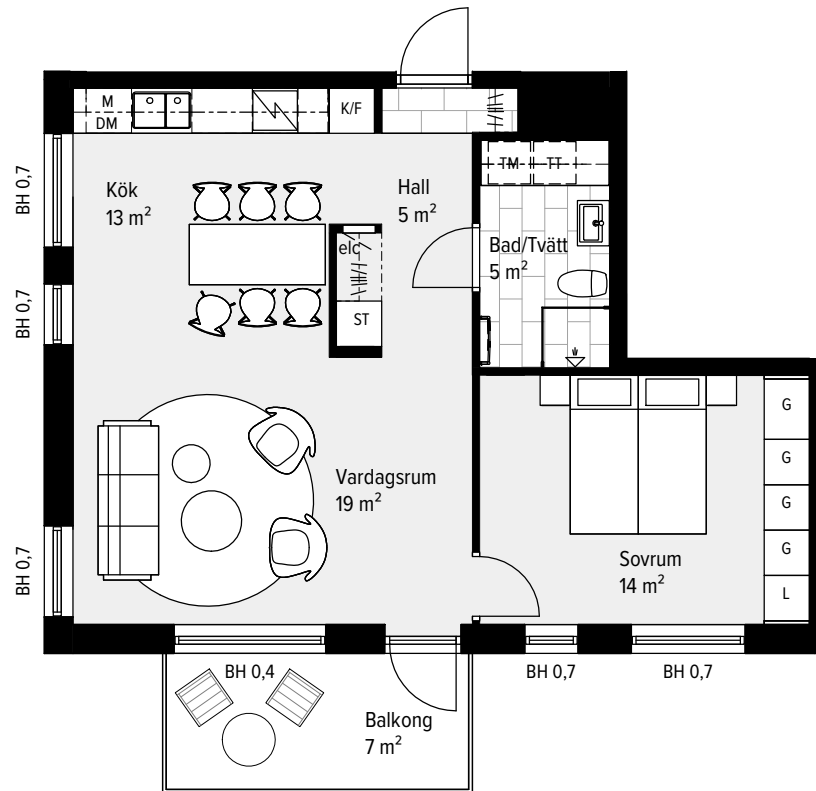

2 RUM & KÖK

58 M²

LGH - NR: B2-1103

Aromalund
Stilfull samvaro

| | |
|-------------|-------------------|
| SPISHÄLL | TVÄTTMASKIN |
| DISKMASKIN | TORKTUMLARE |
| KYL | KOMBIMASKIN |
| FRYS | KAPPHYLLA |
| KYL/FRYS | SKJUTDÖRRSGARDEOB |
| UGN / MICRO | TAKFÖNSTER |
| GARDEOB | LEJDARE/STEGE |
| STÄDSKÅP | BÄNKSKIVA |

MED RESERVATION FÖR ÄNDRINGAR OCH TRYCKFEL. SKALA OCH MÅTT KAN AVVIKA FRÅN VERKLIGHETEN.