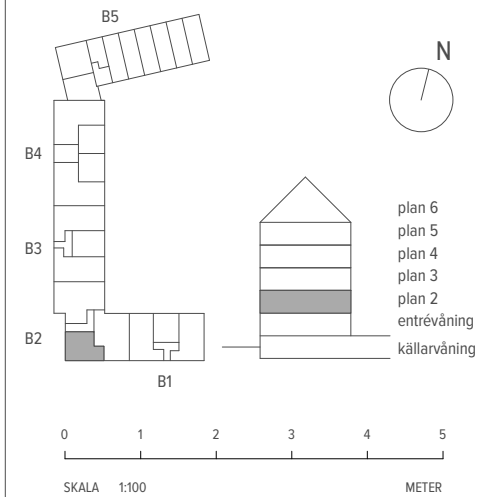

2 RUM & KÖK

58 M²

LGH - NR: B2-1103

Aromalund
Stilfull samvaro

| | |
|-------------|-------------------|
| SPISHÄLL | TVÄTTMASKIN |
| DISKMASKIN | TORKTUMLARE |
| KYL | KOMBIMASKIN |
| FRYS | KAPPHYLLA |
| KYL/FRYS | SKJUTDÖRRSGARDEOB |
| UGN / MICRO | TAKFÖNSTER |
| GARDEOB | LEJDARE/STEGE |
| STÄDSKÅP | BÄNKSKIVA |

MED RESERVATION FÖR ÄNDRINGAR OCH TRYCKFEL. SKALA OCH MÅTT KAN AVVIKA FRÅN VERKLIGHETEN.