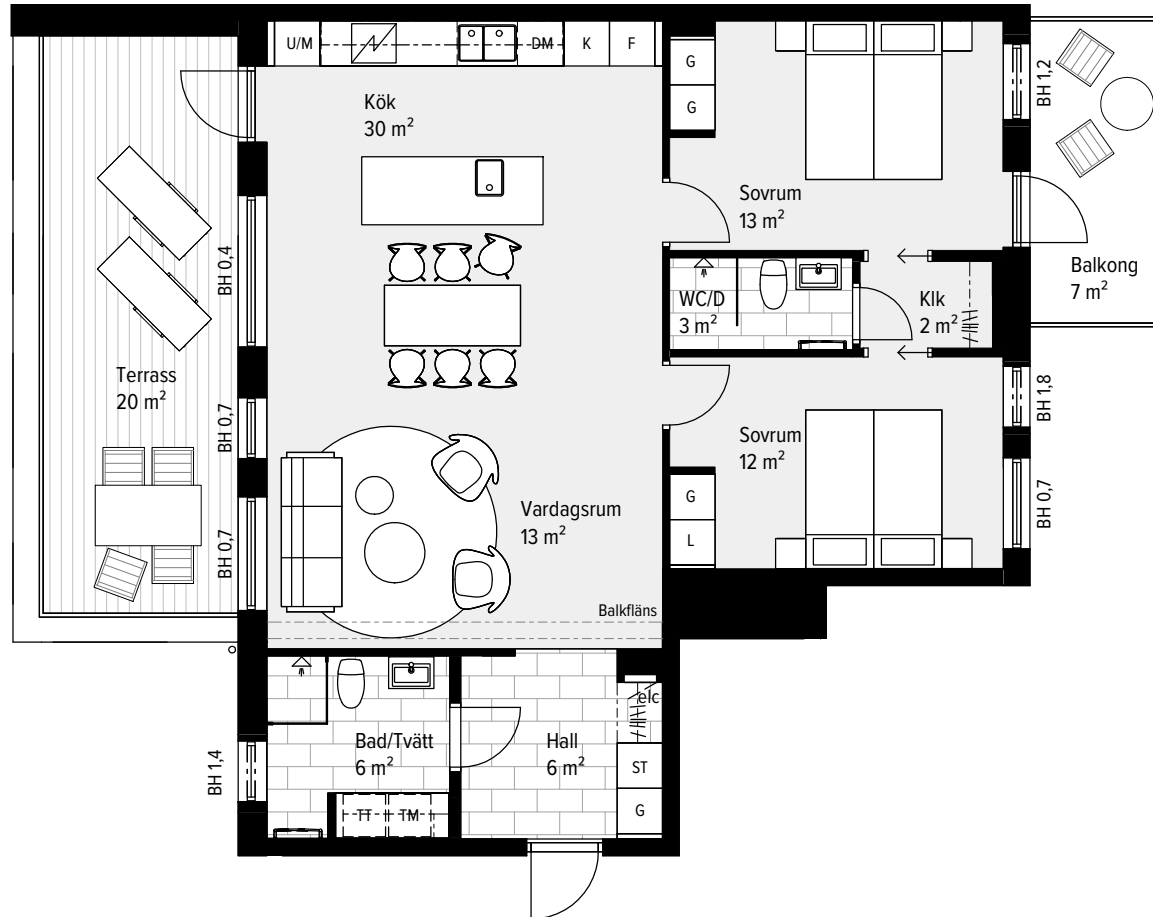

3 RUM & KÖK

89 M²

LGH - NR: B2-1201

Aromalund
Stilfull samvaro

- | | |
|-------------|--------------------|
| SPISHÄLL | TVÄTTMASKIN |
| DISKMASKIN | TORKTUMLARE |
| KYL | KOMBIMASKIN |
| FRYS | KAPPHYLLA |
| KYL/FRYS | SKJUTDÖRRSGARDEROB |
| UGN / MICRO | TAKFÖNSTER |
| GARDEROB | LEJDARE/STEGE |
| STÄDSKÅP | BÄNKSKIVA |

MED RESERVATION FÖR ÄNDRINGAR OCH TRYCKFEL. SKALA OCH MÅTT KAN AVVIKA FRÅN VERKLIGHETEN.