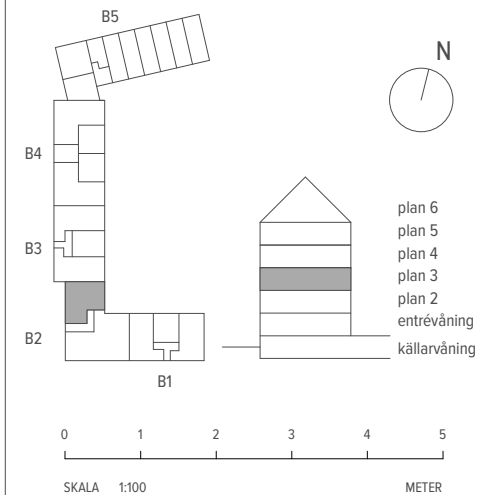

3 RUM & KÖK

89 M²

LGH - NR: B2-1201

Aromalund
Stilfull samvaro

- | | |
|-------------|--------------------|
| SPISHÄLL | TVÄTTMASKIN |
| DISKMASKIN | TORKTUMLARE |
| KYL | KOMBIMASKIN |
| FRYS | KAPPHYLLA |
| KYL/FRYS | SKJUTDÖRRSGARDEROB |
| UGN / MICRO | TAKFÖNSTER |
| GARDEROB | LEJDARE/STEGE |
| STÄDSKÅP | BÄNKSKIVA |

MED RESERVATION FÖR ÄNDRINGAR OCH TRYCKFEL. SKALA OCH MÅTT KAN AVVIKA FRÅN VERKLIGHETEN.