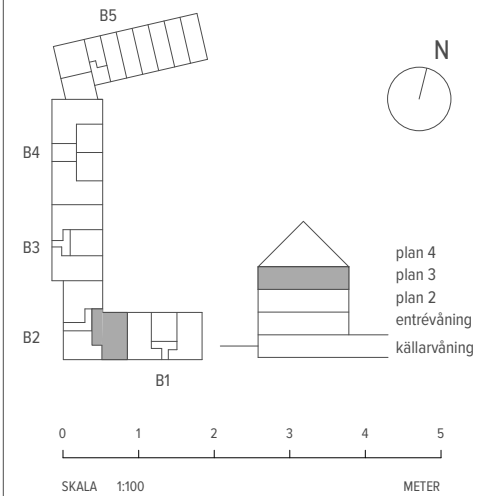

4 RUM & KÖK

100 M²

LGH - NR: B2-1202

Aromalund
Stilfull samvaro

SPISHÄLL	TVÄTTMASKIN
DISKMASKIN	TORKTUMLARE
KYL	KOMBIMASKIN
FRYS	KAPPHYLLA
KYL/FRYS	SKJUTDÖRRSGARDEROB
UGN / MICRO	TAKFÖNSTER
GARDEROB	LEJDARE/STEGE
STÄDSKÅP	BÄNKSKIVA

MED RESERVATION FÖR ÄNDRINGAR OCH TRYCKFEL. SKALA OCH MÅTT KAN AVVIKA FRÅN VERKLIGHETEN.