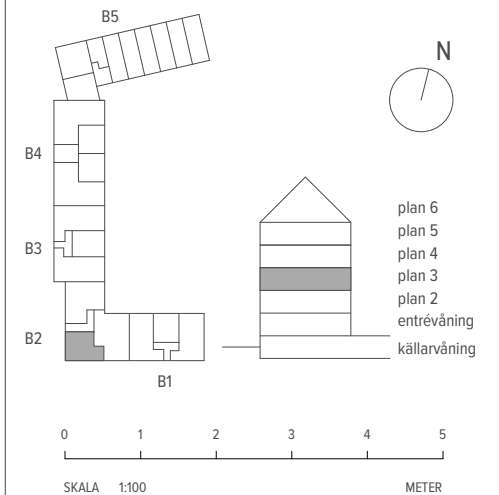

2 RUM & KÖK

58 M²

LGH - NR: B2-1203

Aromalund
Stilfull samvaro

| | |
|-------------|-----------------------|
| SPISHÄLL | TVÄTTMASKIN |
| DISKMASKIN | TORKTUMLARE |
| KYL | KOMBIMASKIN |
| FRYS | KAPPHYLLA |
| KYL/FRYS | SG SKJUTDÖRRSGARDEROB |
| UGN / MICRO | TF TAKFÖNSTER |
| GARDEROB | LEJ LEJDARE/STEGE |
| STÄDSKÅP | BS BÄNKSKIVA |

MED RESERVATION FÖR ÄNDRINGAR OCH TRYCKFEL. SKALA OCH MÅTT KAN AVVIKA FRÅN VERKLIGHETEN.