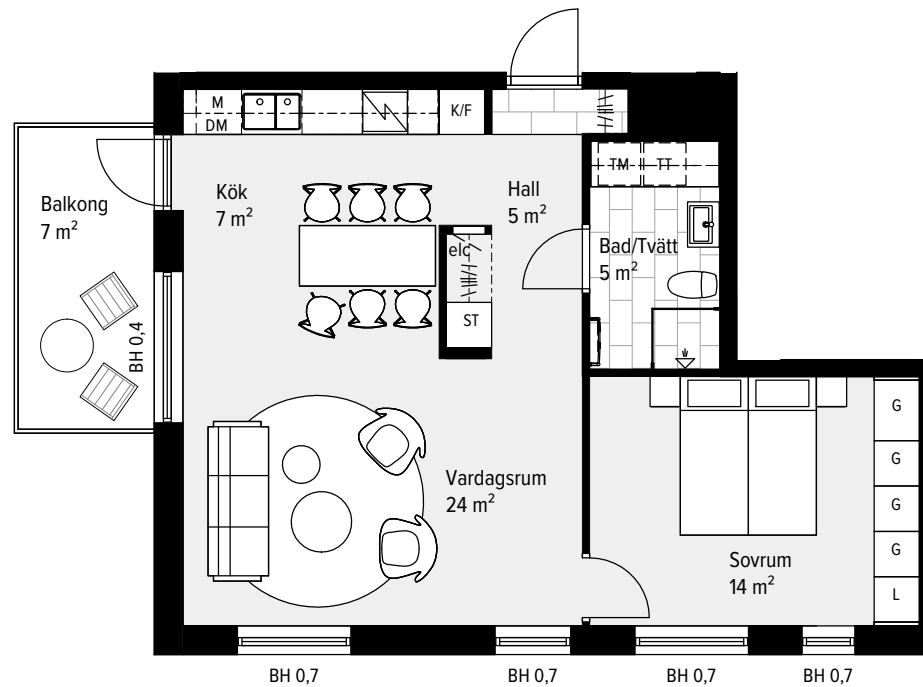

2 RUM & KÖK

58 M²

LGH - NR: B2-1203

Aromalund
Stilfull samvaro

| | |
|-------------|-----------------------|
| SPISHÄLL | TVÄTTMASKIN |
| DISKMASKIN | TORKTUMLARE |
| KYL | KOMBIMASKIN |
| FRYS | KAPPHYLLA |
| KYL/FRYS | SG SKJUTDÖRRSGARDEROB |
| UGN / MICRO | TF TAKFÖNSTER |
| GARDEROB | LEJ LEJDARE/STEGE |
| STÄDSKÅP | BS BÄNKSKIVA |

MED RESERVATION FÖR ÄNDRINGAR OCH TRYCKFEL. SKALA OCH MÅTT KAN AVVIKA FRÅN VERKLIGHETEN.