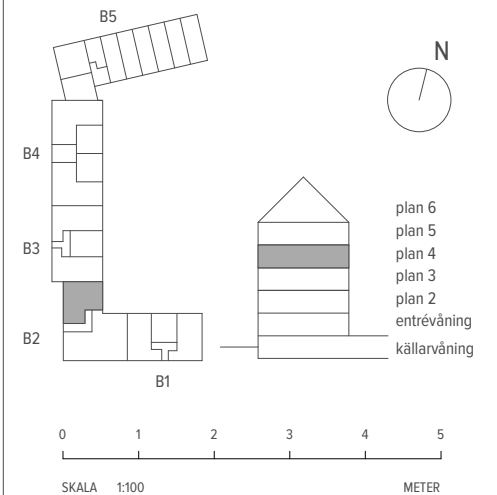

3 RUM & KÖK

89 M²

LGH - NR: B2-1301

Aromalund
Stilfull samvaro

- | | |
|-------------|-------------------|
| SPISHÄLL | TVÄTTMASKIN |
| DISKMASKIN | TORKTUMLARE |
| KYL | KOMBIMASKIN |
| FRYS | KAPPHYLLA |
| KYL/FRYS | SKJUTDÖRRSGARDEOB |
| UGN / MICRO | TAKFÖNSTER |
| GARDEOB | LEJDARE/STEGE |
| STÄDSKÅP | BÄNKSIVA |

MED RESERVATION FÖR ÄNDRINGAR OCH TRYCKFEL. SKALA OCH MÅTT KAN AVVIKA FRÅN VERKLIGHETEN.