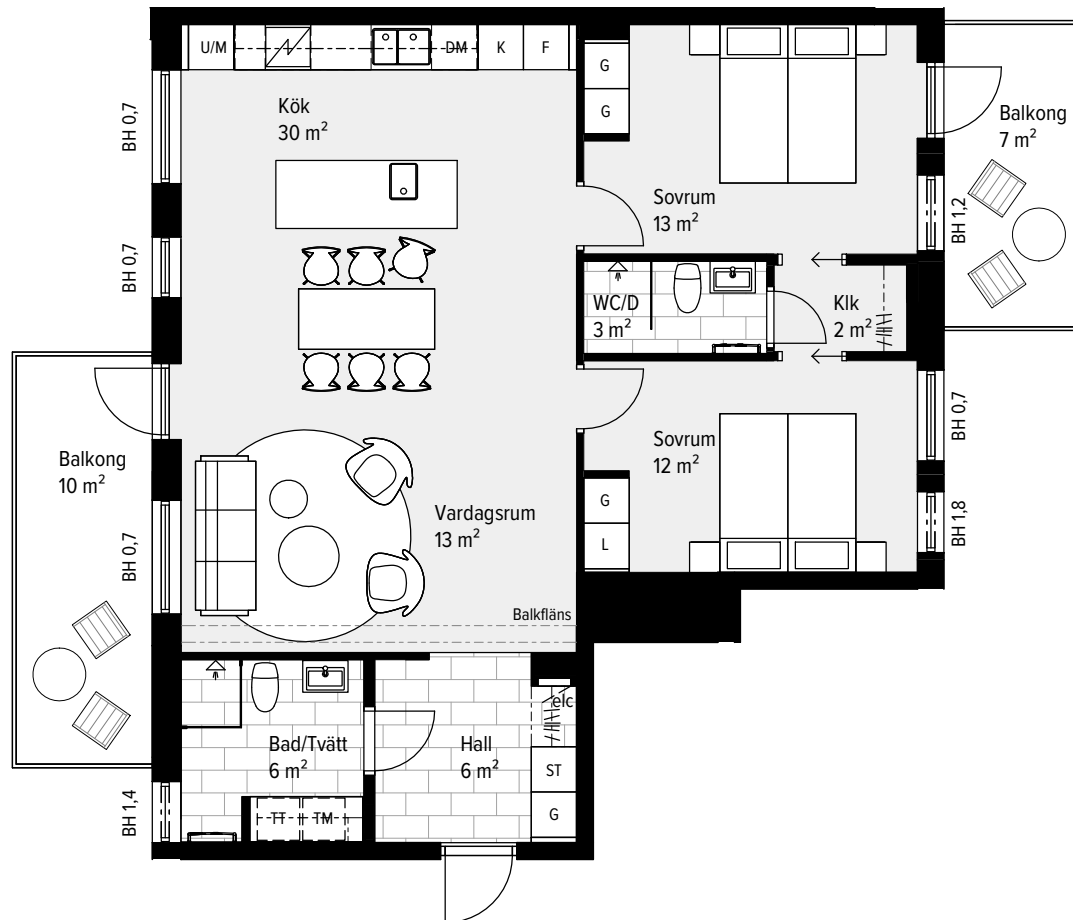

3 RUM & KÖK

89 M²

LGH - NR: B2-1301

Aromalund
Stilfull samvaro

- | | |
|-------------|-------------------|
| SPISHÄLL | TVÄTTMASKIN |
| DISKMASKIN | TORKTUMLARE |
| KYL | KOMBIMASKIN |
| FRYS | KAPPHYLLA |
| KYL/FRYS | SKJUTDÖRRSGARDEOB |
| UGN / MICRO | TAKFÖNSTER |
| GARDEOB | LEJDARE/STEGE |
| STÄDSKÅP | BÄNKSIVA |

MED RESERVATION FÖR ÄNDRINGAR OCH TRYCKFEL. SKALA OCH MÅTT KAN AVVIKA FRÅN VERKLIGHETEN.