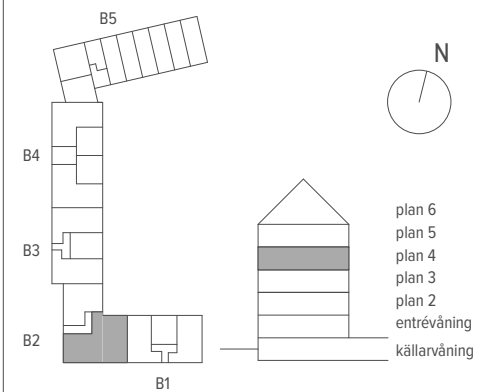

# 4 RUM & KÖK

138 M<sup>2</sup>

LGH - NR: B2-1302

Aromalund  
Stilfull samvaro

- |             |                       |
|-------------|-----------------------|
| SPISHÄLL    | TVÄTTMASKIN           |
| DISKMASKIN  | TORKTUMLARE           |
| KYL         | KOMBIMASKIN           |
| FRYS        | KAPPHYLLA             |
| KYL/FRYS    | SG SKJUTDÖRRSGARDEROB |
| UGN / MICRO | TF TAKFÖNSTER         |
| G GARDEROB  | LEJ LEJDARE/STEGE     |
| ST STÄDSKÅP | BS BÄNKSKIVA          |

SKALA 1:100

METER

MED RESERVATION FÖR ÄNDRINGAR OCH TRYCKFEL. SKALA OCH MÅTT KAN AVVIKA FRÅN VERKLIGHETEN.