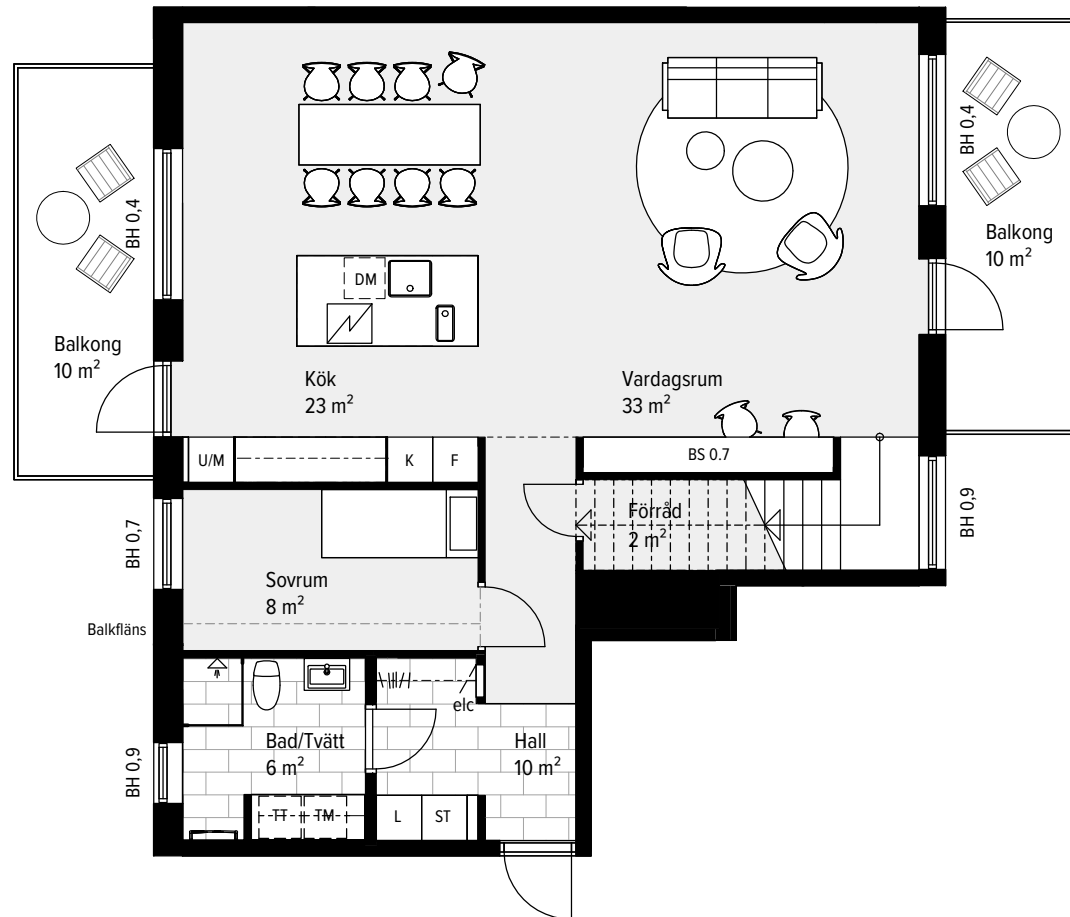

4 RUM & KÖK ETAGE

155 M² (89 + 66)

LGH - NR: B2-1401 (pl 1)

ENTRÉPLAN

Aromalund
Stilfull samvaro

- | | |
|-------------|--------------------|
| SPISHÄLL | TVÄTTMASKIN |
| DISKMASKIN | TORKTUMLARE |
| KYL | KOMBIMASKIN |
| FRYNS | KAPPHYLLA |
| KYL/FRYS | SKJUTDÖRRSGARDEROB |
| UGN / MICRO | TAKFÖNSTER |
| GARDEROB | LEJDARE/STEGE |
| STÄDSKÅP | BÄNKSKIVA |

MED RESERVATION FÖR ÄNDRINGAR OCH TRYCKFEL. SKALA OCH MÅTT KAN AVVIKA FRÅN VERKLIGHETEN.

4 RUM & KÖK ETAGE

155 M² (89 + 66)

LGH - NR: B2-1401 (pl 2)

ÖVRE PLAN

Aromalund
Stilfull samvaro

SPISHÄLL	TVÄTTMASKIN
DISKMASKIN	TORKTUMLARE
KYL	KOMBIMASKIN
FRYS	KAPPHYLLA
KYL/FRYS	SKJUTDÖRRSGARDEROB
UGN / MICRO	TAKFÖNSTER
GARDEROB	LEJDARE/STEGE
STÄDSKÅP	BÄNKSIVA