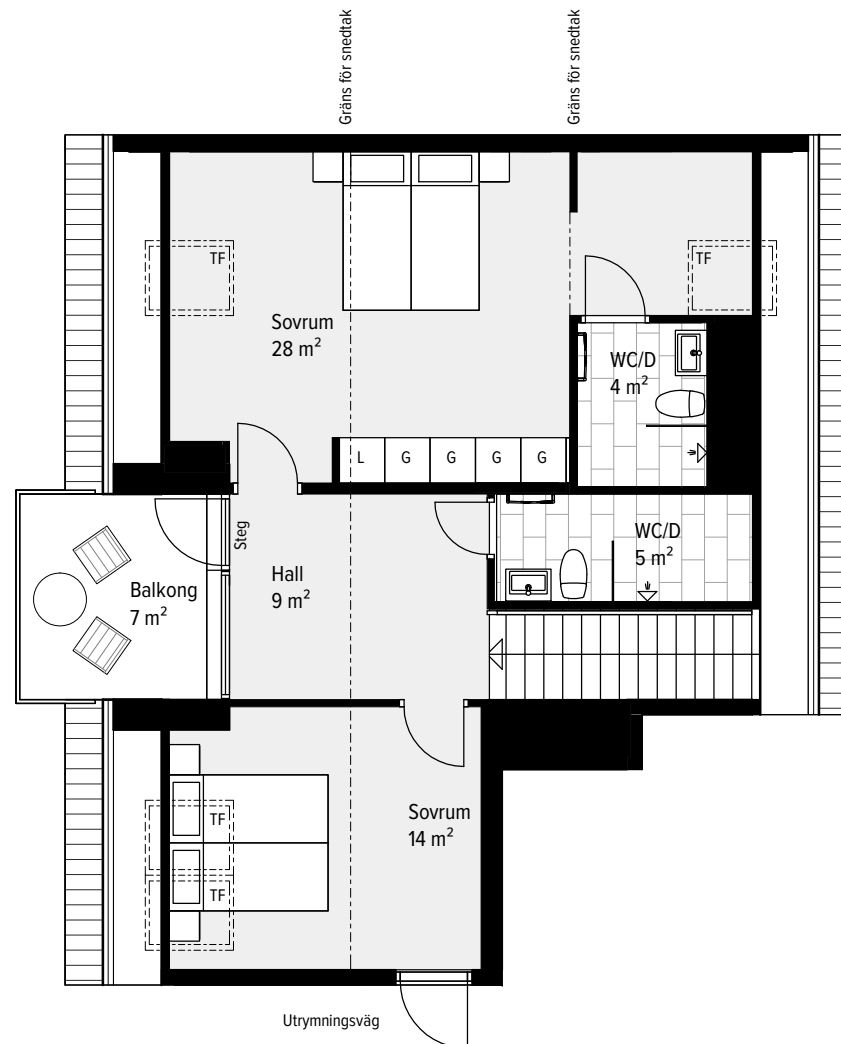

4 RUM & KÖK ETAGE

155 M² (89 + 66)

LGH - NR: B2-1401 (pl 1)

ENTRÉPLAN

Aromalund
Stilfull samvaro

- | | |
|-------------|--------------------|
| SPISHÄLL | TVÄTTMASKIN |
| DISKMASKIN | TORKTUMLARE |
| KYL | KOMBIMASKIN |
| FRYNS | KAPPHYLLA |
| KYL/FRYS | SKJUTDÖRRSGARDEROB |
| UGN / MICRO | TAKFÖNSTER |
| GARDEROB | LEJDARE/STEGE |
| STÄDSKÅP | BÄNKSKIVA |

MED RESERVATION FÖR ÄNDRINGAR OCH TRYCKFEL. SKALA OCH MÅTT KAN AVVIKA FRÅN VERKLIGHETEN.

4 RUM & KÖK ETAGE

155 M² (89 + 66)

LGH - NR: B2-1401 (pl 2)

ÖVRE PLAN

Aromalund
Stilfull samvaro

SPISHÄLL	TVÄTTMASKIN
DISKMASKIN	TORKTUMLARE
KYL	KOMBIMASKIN
FRYS	KAPPHYLLA
KYL/FRYS	SKJUTDÖRRSGARDEROB
UGN / MICRO	TAKFÖNSTER
GARDEROB	LEJDARE/STEGE
STÄDSKÅP	BÄNKSIVA