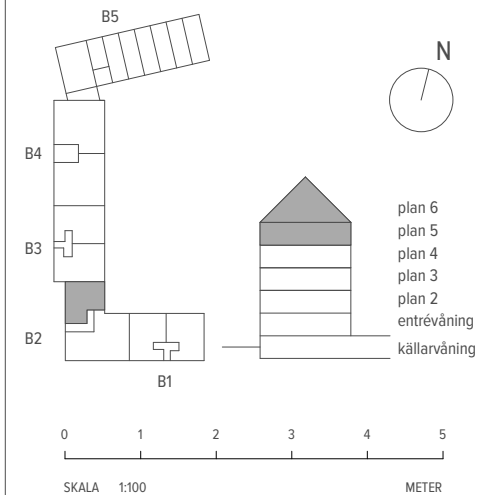

4 RUM & KÖK ETAGE

155 M² (89 + 66)

LGH - NR: B2-1401 (pl 1)

ENTRÉPLAN

Aromalund
Stilfull samvaro

- | | |
|-------------|--------------------|
| SPISHÄLL | TVÄTTMASKIN |
| DISKMASKIN | TORKTUMLARE |
| KYL | KOMBIMASKIN |
| FRYNS | KAPPHYLLA |
| KYL/FRYS | SKJUTDÖRRSGARDEROB |
| UGN / MICRO | TAKFÖNSTER |
| GARDEROB | LEJDARE/STEGE |
| STÄDSKÅP | BÄNKSKIVA |

MED RESERVATION FÖR ÄNDRINGAR OCH TRYCKFEL. SKALA OCH MÅTT KAN AVVIKA FRÅN VERKLIGHETEN.

4 RUM & KÖK ETAGE

155 M² (89 + 66)

LGH - NR: B2-1401 (pl 2)

ÖVRE PLAN

Aromalund
Stilfull samvaro

SPISHÄLL	TVÄTTMASKIN
DISKMASKIN	TORKTUMLARE
KYL	KOMBIMASKIN
FRYS	KAPPHYLLA
KYL/FRYS	SKJUTDÖRRSGARDEROB
UGN / MICRO	TAKFÖNSTER
GARDEROB	LEJDARE/STEGE
STÄDSKÅP	BÄNKSIVA

MED RESERVATION FÖR ÄNDRINGAR OCH TRYCKFEL. SKALA OCH MÅTT KAN AVVIKA FRÅN VERKLIGHETEN.