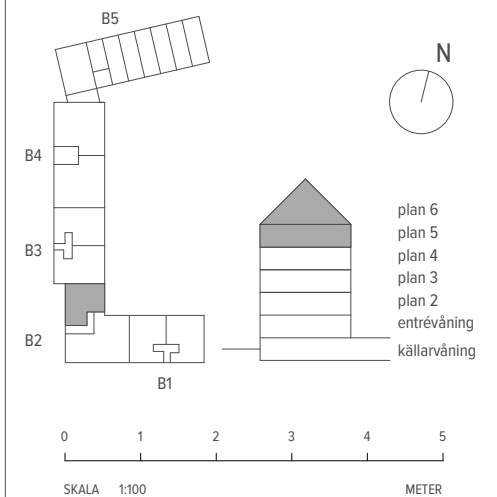

4 RUM & KÖK ETAGE

155 M² (89 + 66)

LGH - NR: B2-1401 (pl 1)

ENTRÉPLAN

Aromalund
Stilfull samvaro

- | | |
|-------------|--------------------|
| SPISHÄLL | TVÄTTMASKIN |
| DISKMASKIN | TORKTUMLARE |
| KYL | KOMBIMASKIN |
| FRYNS | KAPPHYLLA |
| KYL/FRYS | SKJUTDÖRRSGARDEROB |
| UGN / MICRO | TAKFÖNSTER |
| GARDEROB | LEJDARE/STEGE |
| STÄDSKÅP | BÄNKSKIVA |

MED RESERVATION FÖR ÄNDRINGAR OCH TRYCKFEL. SKALA OCH MÅTT KAN AVVIKA FRÅN VERKLIGHETEN.

4 RUM & KÖK ETAGE

155 M² (89 + 66)

LGH - NR: B2-1401 (pl 2)

ÖVRE PLAN

Aromalund
Stilfull samvaro

SPISHÄLL	TVÄTTMASKIN
DISKMASKIN	TORKTUMLARE
KYL	KOMBIMASKIN
FRYS	KAPPHYLLA
KYL/FRYS	SKJUTDÖRRSGARDEROB
UGN / MICRO	TAKFÖNSTER
GARDEROB	LEJDARE/STEGE
STÄDSKÅP	BÄNKSIVA

MED RESERVATION FÖR ÄNDRINGAR OCH TRYCKFEL. SKALA OCH MÅTT KAN AVVIKA FRÅN VERKLIGHETEN.