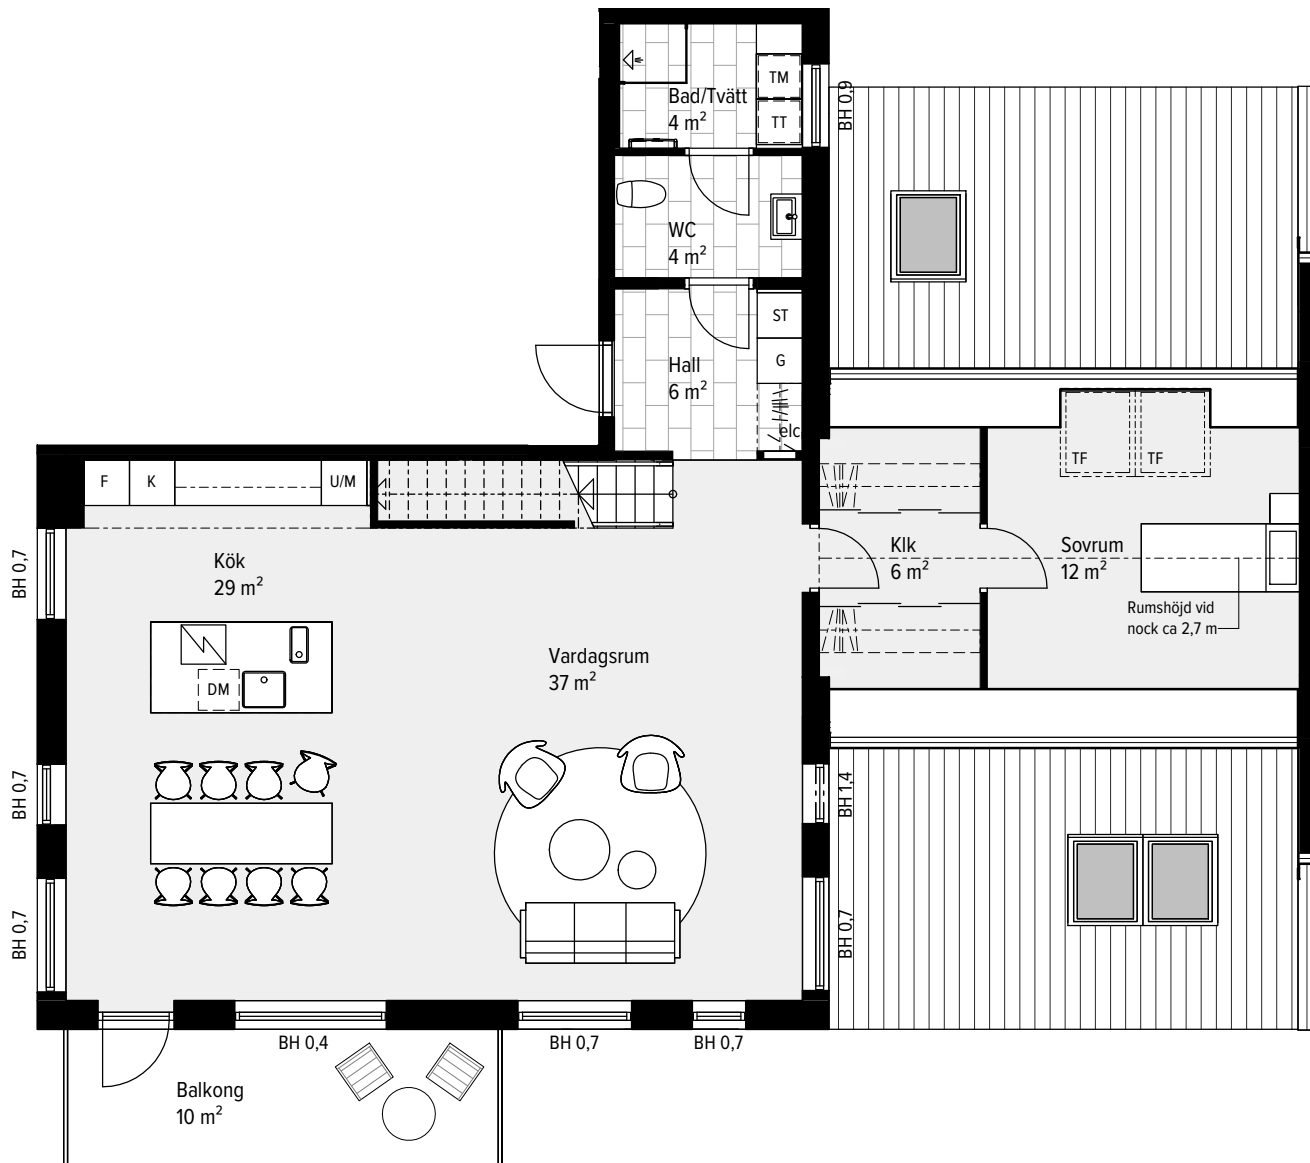

4 RUM & KÖK ETAGE

152 M² (102 + 50)

LGH - NR: B2-1402 (pl 1)

ENTRÉPLAN

Aromalund
Stilfull samvaro

SPISHÄLL	TVÄTTMASKIN
DISKMASKIN	TORKTUMLARE
KYL	KOMBIMASKIN
FRYNS	KAPPHYLLA
KYL/FRYS	SKJUTDÖRRSGARDEROB
UGN / MICRO	TAKFÖNSTER
GARDEROB	LEJDARE/STEGE
STÅDSKÅP	BÄNKSKIVA

SKALA 1:100

METER

MED RESERVATION FÖR ÄNDRINGAR OCH TRYCKFEL. SKALA OCH MÅTT KAN AVVIKA FRÅN VERKLIGHETEN.

4 RUM & KÖK ETAGE

152 M² (102 + 50)

LGH - NR: B2-1402 (pl 2)

ÖVRE PLAN

Aromalund
Stilfull samvaro