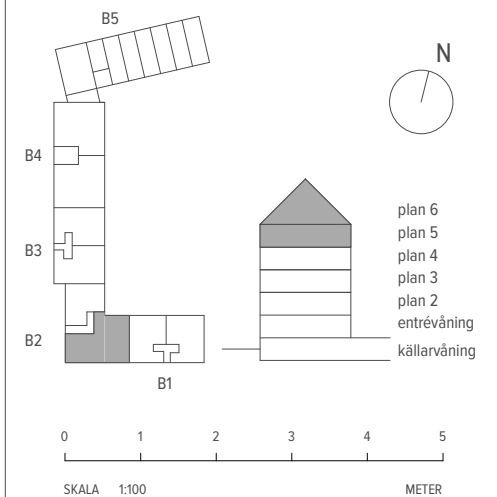

SPISHÄLL		TVÄTTMASKIN
	DISKMASKIN		TORKTUMLARE
	KYL		KOMBIMASKIN
	FRYS		KAPPHYLLA
	KYL/FRYS		SG SKJUTDÖRRSGARDELOB
	UGN / MICRO		TF TAKFÖNSTER
	GARDELOB		LEJ LEJDARE/STEGE
	STÄDSKÅP		BS BÄNKSIVA