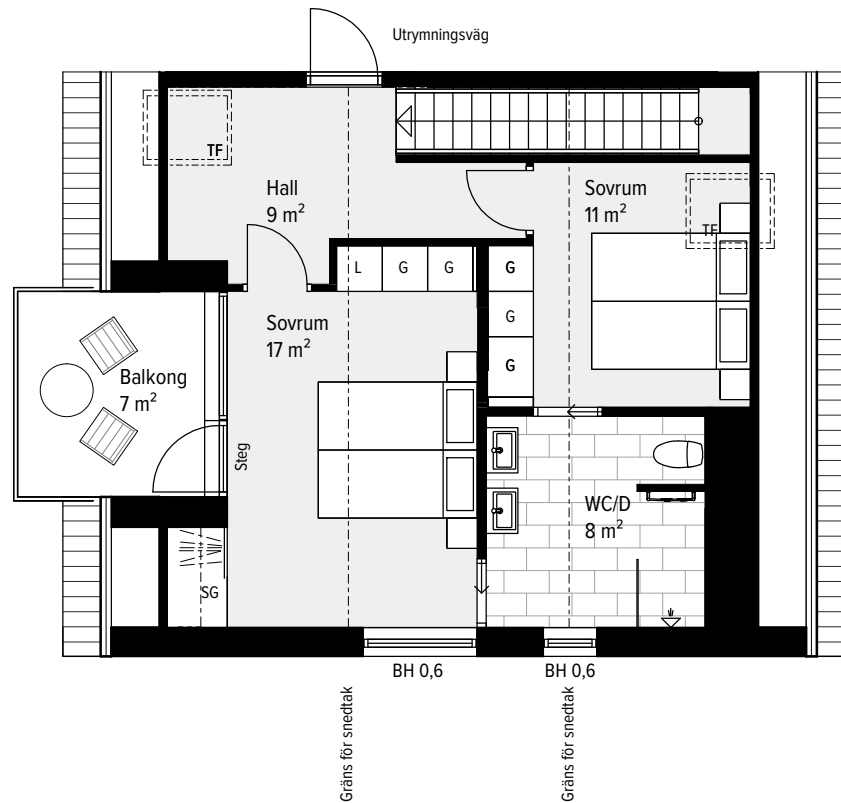

4 RUM & KÖK ETAGE

152 M² (102 + 50)

LGH - NR: B2-1402 (pl 1)

ENTRÉPLAN

Aromalund
Stilfull samvaro

SPISHÄLL	TVÄTTMASKIN
DISKMASKIN	TORKTUMLARE
KYL	KOMBIMASKIN
FRYNS	KAPPHYLLA
KYL/FRYS	SKJUTDÖRRSGARDEROB
UGN / MICRO	TAKFÖNSTER
GARDEROB	LEJDARE/STEGE
STÅDSKÅP	BÄNKSKIVA

SKALA 1:100

METER

MED RESERVATION FÖR ÄNDRINGAR OCH TRYCKFEL. SKALA OCH MÅTT KAN AVVIKA FRÅN VERKLIGHETEN.

4 RUM & KÖK ETAGE

152 M² (102 + 50)

LGH - NR: B2-1402 (pl 2)

ÖVRE PLAN

Aromalund
Stilfull samvaro