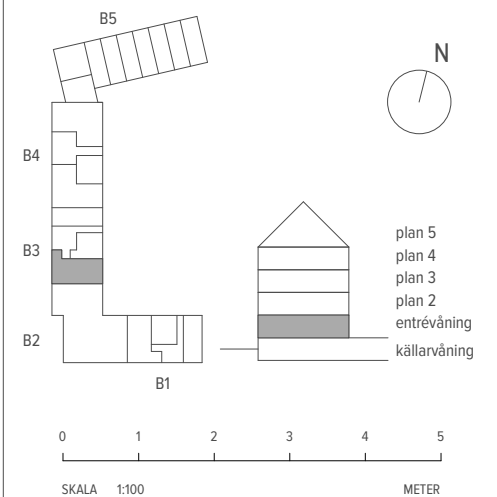

3 RUM & KÖK

82 M²

LGH - NR: B3-1001

Aromalund
Familjär funktion

- | | |
|-------------|--------------------|
| SPISHÄLL | TVÄTTMASKIN |
| DISKMASKIN | TORKTUMLARE |
| KYL | KOMBIMASKIN |
| FRYS | KAPPHYLLA |
| KYL/FRYS | SKJUTDÖRRSGARDEROB |
| UGN / MICRO | TAKFÖNSTER |
| GARDEROB | LEJDARE/STEGE |
| STÄDSKÅP | BÄNKSIVA |

MED RESERVATION FÖR ÄNDRINGAR OCH TRYCKFEL. SKALA OCH MÅTT KAN AVVIKA FRÅN VERKLIGHETEN.