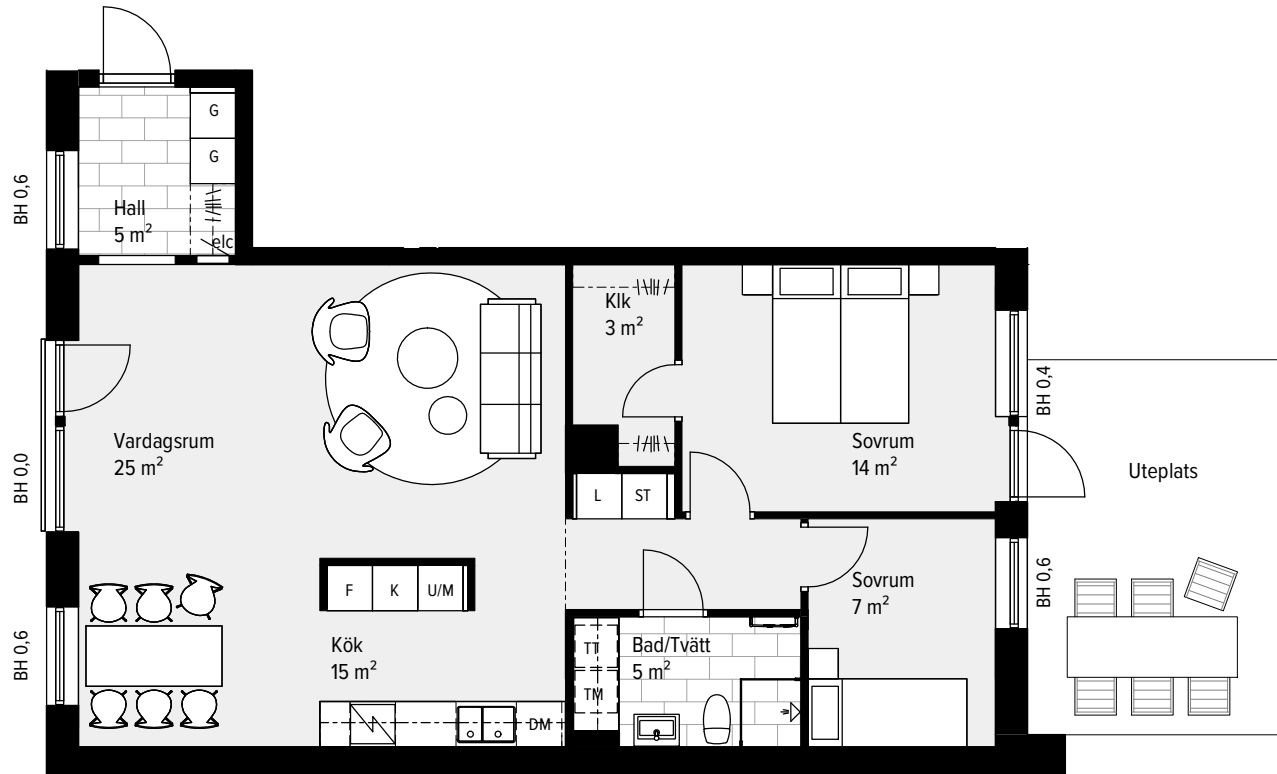

3 RUM & KÖK

82 M²

LGH - NR: B3-1001

Aromalund
Familjär funktion

- | | |
|-------------|--------------------|
| SPISHÄLL | TVÄTTMASKIN |
| DISKMASKIN | TORKTUMLARE |
| KYL | KOMBIMASKIN |
| FRYS | KAPPHYLLA |
| KYL/FRYS | SKJUTDÖRRSGARDEROB |
| UGN / MICRO | TAKFÖNSTER |
| GARDEROB | LEJDARE/STEGE |
| STÄDSKÅP | BÄNKSIVA |

MED RESERVATION FÖR ÄNDRINGAR OCH TRYCKFEL. SKALA OCH MÅTT KAN AVVIKA FRÅN VERKLIGHETEN.