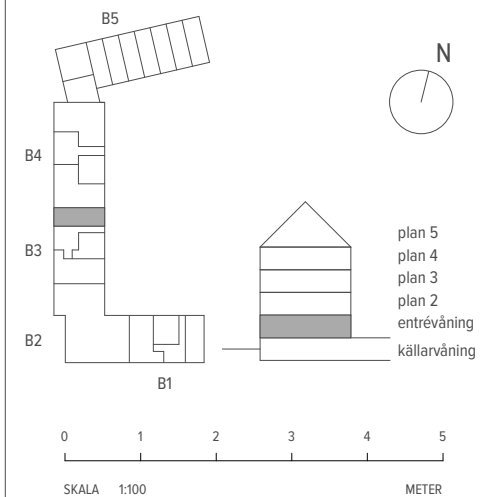

## 2 RUM & KÖK

55 M<sup>2</sup>

LGH - NR: B3-1002

Aromalund  
*Familjär funktion*

	SPISHÄLL		TVÄTTMASKIN
	DISKMASKIN		TORKTUMLARE
	KYL		KOMBIMASKIN
	FRYS		KAPPHYLLA
	KYL/FRYS		SG SKJUTDÖRRSGARDEROB
	UGN / MICRO		TF TAKFÖNSTER
	GARDEROB		LEJ LEJDARE/STEGA
	STÄDSKÅP		BS BÄNKSKIVA

MED RESERVATION FÖR ÄNDRINGAR OCH TRYCKFEL. SKALA OCH MÅTT KAN AVVIKA FRÅN VERKLIGHETEN.