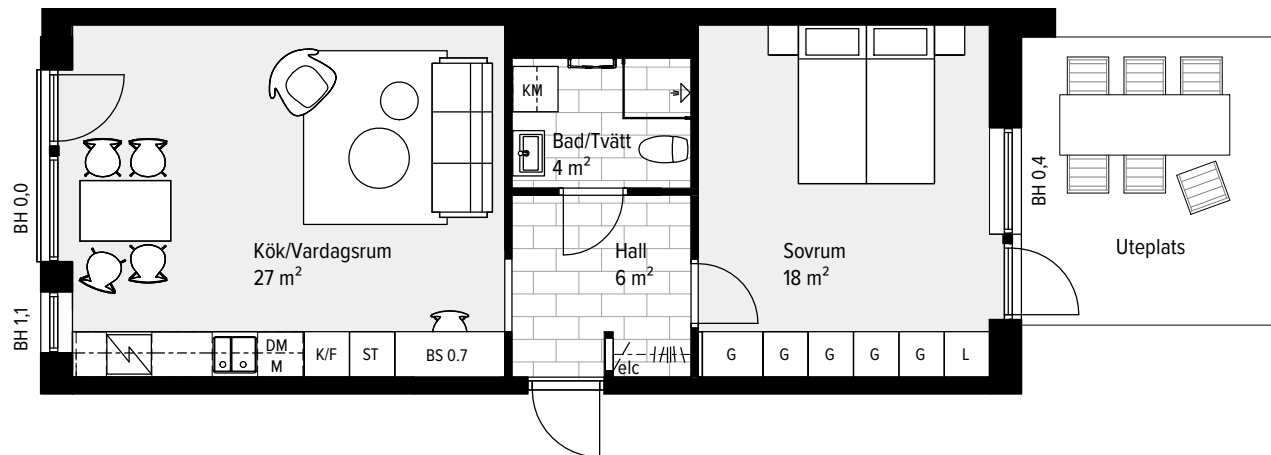

## 2 RUM & KÖK

55 M<sup>2</sup>

LGH - NR: B3-1002

Aromalund  
*Familjär funktion*

	SPISHÄLL		TVÄTTMASKIN
	DISKMASKIN		TORKTUMLARE
	KYL		KOMBIMASKIN
	FRYS		KAPPHYLLA
	KYL/FRYS		SG SKJUTDÖRRSGARDEROB
	UGN / MICRO		TF TAKFÖNSTER
	GARDEROB		LEJ LEJDARE/STEGA
	STÄDSKÅP		BS BÄNKSKIVA