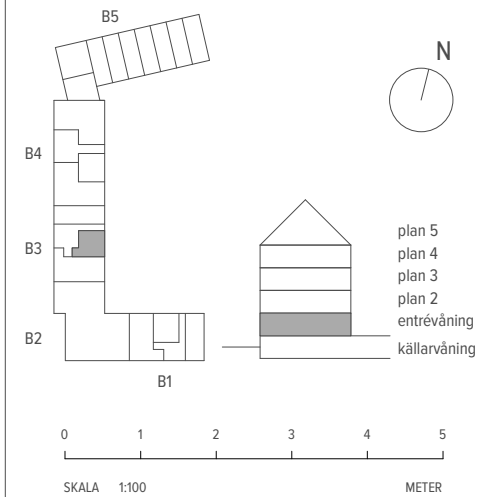

## 2 RUM & KÖK

43 M<sup>2</sup>

LGH - NR: B3-1003

Aromalund  
*Familjär funktion*

	SPISHÄLL		TVÄTTMASKIN
	DISKMASKIN		TORKTUMLARE
	KYL		KOMBIMASKIN
	FRYS		KAPPHYLLA
	KYL/FRYS		SKJUTDÖRRSGARDELOB
	UGN / MICRO		TAKFÖNSTER
	GARDELOB		LEJDARE/STEGE
	STÄDSKÅP		BS

MED RESERVATION FÖR ÄNDRINGAR OCH TRYCKFEL. SKALA OCH MÅTT KAN AVVIKA FRÅN VERKLIGHETEN.