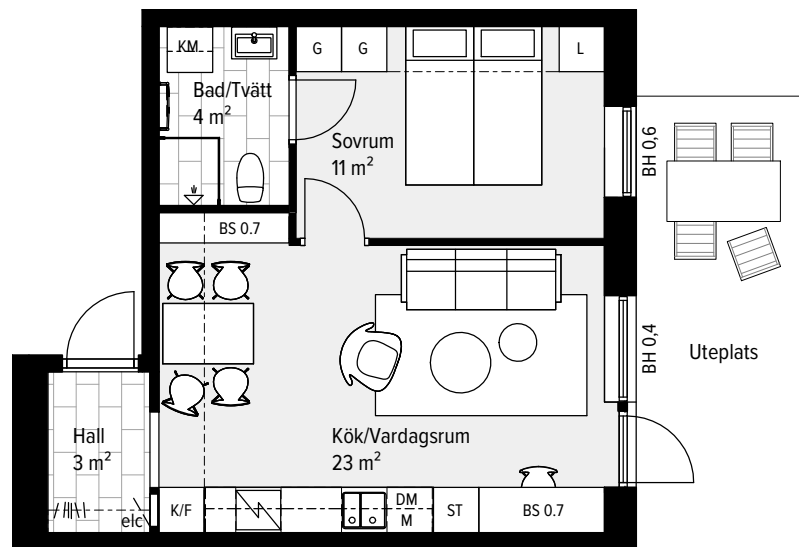

## 2 RUM & KÖK

43 M<sup>2</sup>

LGH - NR: B3-1003

Aromalund  
*Familjär funktion*

	SPISHÄLL		TVÄTTMASKIN
	DISKMASKIN		TORKTUMLARE
	KYL		KOMBIMASKIN
	FRYS		KAPPHYLLA
	KYL/FRYS		SKJUTDÖRRSGARDELOB
	UGN / MICRO		TAKFÖNSTER
	GARDELOB		LEJDARE/STEGE
	STÄDSKÅP		BS