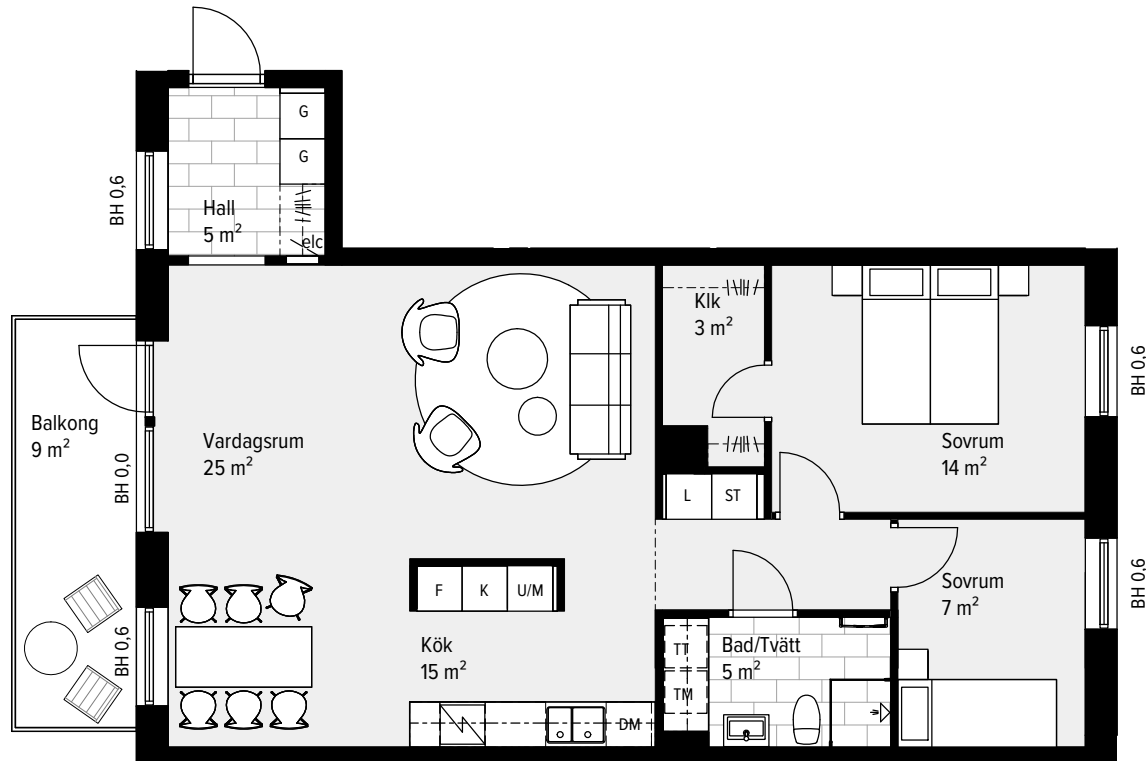

3 RUM & KÖK

82 M²

LGH - NR: B3-1101, 1201

Aromalund
Familjär funktion

	SPISHÄLL		TVÄTTMASKIN
	DISKMASKIN		TORKTUMLARE
	KYL		KOMBIMASKIN
	FRYS		KAPPHYLLA
	KYL/FRYS		SG SKJUTDÖRRSGARDEROB
	UGN / MICRO		TF TAKFÖNSTER
	GARDEROB		LEJ LEJDARE/STEGA
	STÄDSKÅP		BS BÄNKSKIVA

MED RESERVATION FÖR ÄNDRINGAR OCH TRYCKFEL. SKALA OCH MÅTT KAN AVVIKA FRÅN VERKLIGHETEN.