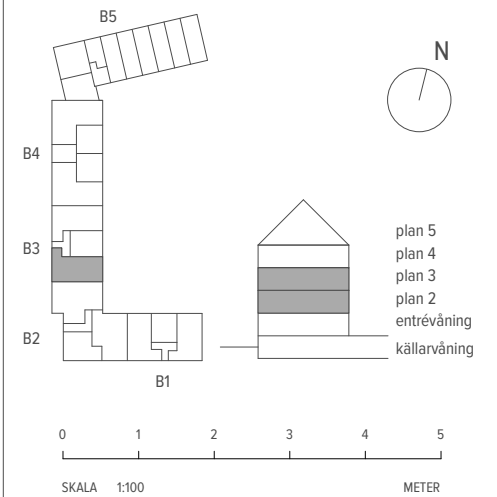

3 RUM & KÖK

82 M²

LGH - NR: B3-1101, 1201

Aromalund
Familjär funktion

	SPISHÄLL		TVÄTTMASKIN
	DISKMASKIN		TORKTUMLARE
	KYL		KOMBIMASKIN
	FRYS		KAPPHYLLA
	KYL/FRYS		SG SKJUTDÖRRSGARDEROB
	UGN / MICRO		TF TAKFÖNSTER
	GARDEROB		LEJ LEJDARE/STEGA
	STÄDSKÅP		BS BÄNKSKIVA

MED RESERVATION FÖR ÄNDRINGAR OCH TRYCKFEL. SKALA OCH MÅTT KAN AVVIKA FRÅN VERKLIGHETEN.