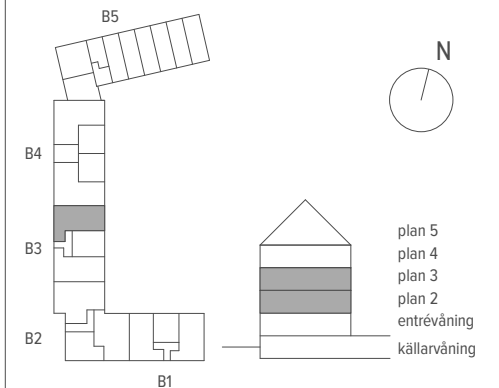

3 RUM & KÖK

84 M²

LGH - NR: B3-1102, -1202

Aromalund
Familjär funktion

- | | |
|-------------|--------------------|
| SPISHÄLL | TVÄTTMASKIN |
| DISKMASKIN | TORKTUMLARE |
| KYL | KOMBIMASKIN |
| FRY | KAPPHYLLA |
| KYL/FRYS | SKJUTDÖRRSGARDEROB |
| UGN / MICRO | TAKFÖNSTER |
| GARDEROB | LEJDARE/STEGE |
| STÅDSKÅP | BÄNKSIVA |

SKALA 1:100 METER

MED RESERVATION FÖR ÄNDRINGAR OCH TRYCKFEL. SKALA OCH MÅTT KAN AVVIKA FRÅN VERKLIGHETEN.