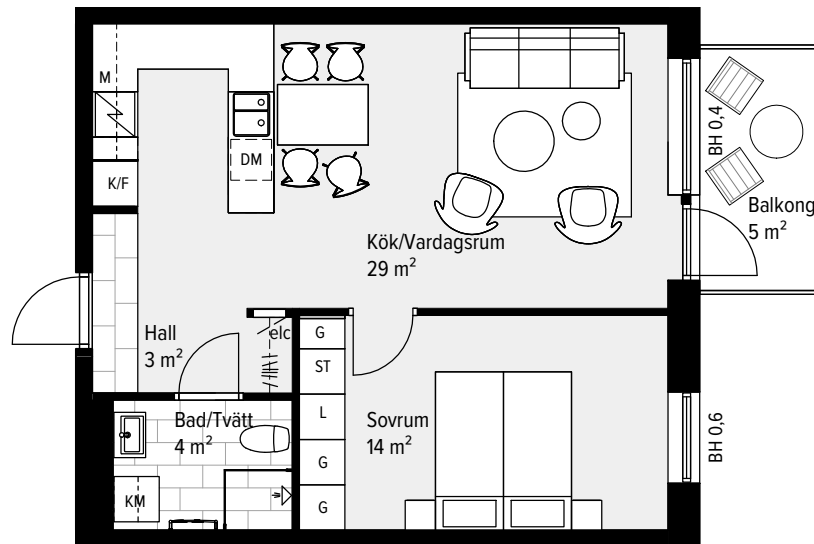

2 RUM & KÖK

51 M²

LGH - NR: B3-1103, -1203, -1303

Aromalund
Familjär funktion

	SPISHÄLL		TVÄTTMASKIN
	DISKMASKIN		TORKTUMLARE
	KYL		KOMBIMASKIN
	FRYS		KAPPHYLLA
	KYL/FRYS		SG SKJUTDÖRRSGARDEROB
	UGN / MICRO		TF TAKFÖNSTER
	GARDEROB		LEJ LEJDARE/STEGE
	STÄDSKÅP		BS BÄNKSIVA