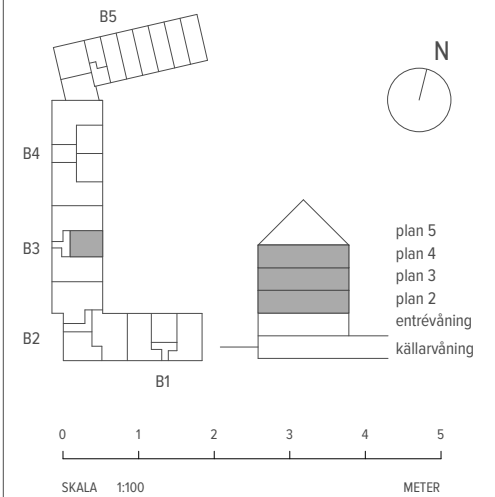

2 RUM & KÖK

51 M²

LGH - NR: B3-1103, -1203, -1303

Aromalund
Familjär funktion

	SPISHÄLL		TVÄTTMASKIN
	DISKMASKIN		TORKTUMLARE
	KYL		KOMBIMASKIN
	FRYS		KAPPHYLLA
	KYL/FRYS		SG SKJUTDÖRRSGARDEROB
	UGN / MICRO		TF TAKFÖNSTER
	GARDEROB		LEJ LEJDARE/STEGE
	STÄDSKÅP		BS BÄNKSIVA

MED RESERVATION FÖR ÄNDRINGAR OCH TRYCKFEL. SKALA OCH MÅTT KAN AVVIKA FRÅN VERKLIGHETEN.