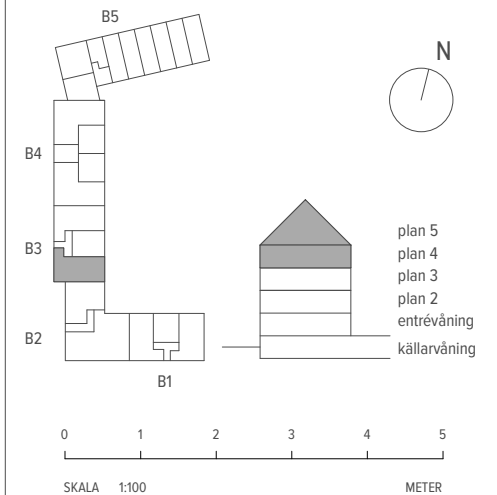

## 4 RUM & KÖK ETAGE

143 M<sup>2</sup> (83 + 60)

LGH - NR: B3-1301 (pl 1)

ENTRÉPLAN

Aromalund  
Familjär funktion

SPISHÄLL	TVÄTTMASKIN
DISKMASKIN	TORKTUMLARE
KYL	KOMBIMASKIN
FRYS	KAPPHYLLA
KYL/FRYS	SKJUTDÖRRSGARDELOB
UGN / MICRO	TAKFÖNSTER
GARDELOB	LEJDARE/STEGE
STÄDSKÅP	BÄNSKIVA

MED RESERVATION FÖR ÄNDRINGAR OCH TRYCKFEL. SKALA OCH MÅTT KAN AVVIKA FRÅN VERKLIGHETEN.

## 4 RUM & KÖK ETAGE

143 M<sup>2</sup> (83 + 60)

LGH - NR: B3-1301 (pl 2)

ÖVRE PLAN

Aromalund  
Familjär funktion

SPISHÄLL	TVÄTTMASKIN
DISKMASKIN	TORKTUMLARE
KYL	KOMBIMASKIN
FRYS	KAPPHYLLA
KYL/FRYS	SKJUTDÖRRSGARDELOB
UGN / MICRO	TAKFÖNSTER
GARDELOB	LEJDARE/STEGE
STÄDSKÅP	BÄNKSIVA