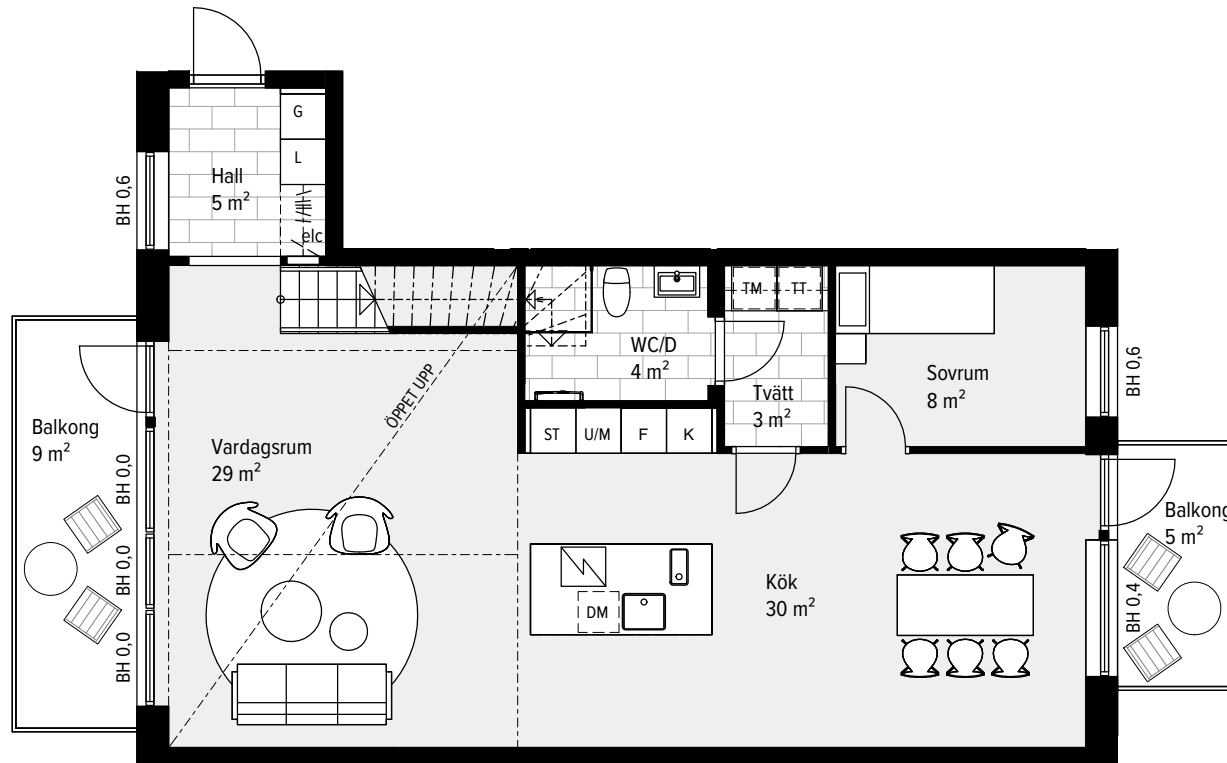

## 4 RUM & KÖK ETAGE

143 M<sup>2</sup> (83 + 60)

LGH - NR: B3-1301 (pl 1)

ENTRÉPLAN

Aromalund  
Familjär funktion

SPISHÄLL	TVÄTTMASKIN
DISKMASKIN	TORKTUMLARE
KYL	KOMBIMASKIN
FRYS	KAPPHYLLA
KYL/FRYS	SKJUTDÖRRSGARDELOB
UGN / MICRO	TAKFÖNSTER
GARDELOB	LEJDARE/STEGE
STÄDSKÅP	BÄNSKIVA

## 4 RUM & KÖK ETAGE

143 M<sup>2</sup> (83 + 60)

LGH - NR: B3-1301 (pl 2)

ÖVRE PLAN

Aromalund  
Familjär funktion

SPISHÄLL	TVÄTTMASKIN
DISKMASKIN	TORKTUMLARE
KYL	KOMBIMASKIN
FRYS	KAPPHYLLA
KYL/FRYS	SKJUTDÖRRSGARDELOB
UGN / MICRO	TAKFÖNSTER
GARDELOB	LEJDARE/STEGE
STÄDSKÅP	BÄNKSIVA