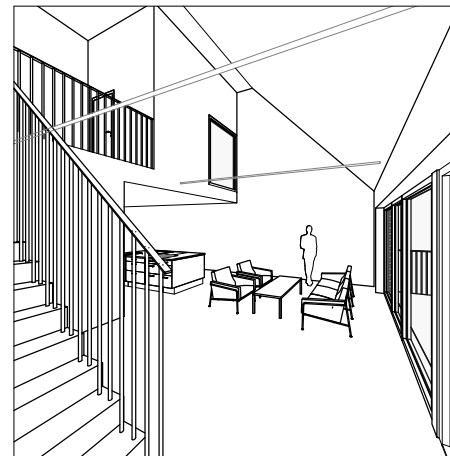

## 4 RUM & KÖK ETAGE

143 M<sup>2</sup> (83 + 60)

LGH - NR: B3-1301 (pl 1)

ENTRÉPLAN

Aromalund  
Familjär funktion

SPISHÄLL	TVÄTTMASKIN
DISKMASKIN	TORKTUMLARE
KYL	KOMBIMASKIN
FRYS	KAPPHYLLA
KYL/FRYS	SKJUTDÖRRSGARDELOB
UGN / MICRO	TAKFÖNSTER
GARDELOB	LEJDARE/STEGE
STÄDSKÅP	BÄNSKIVA