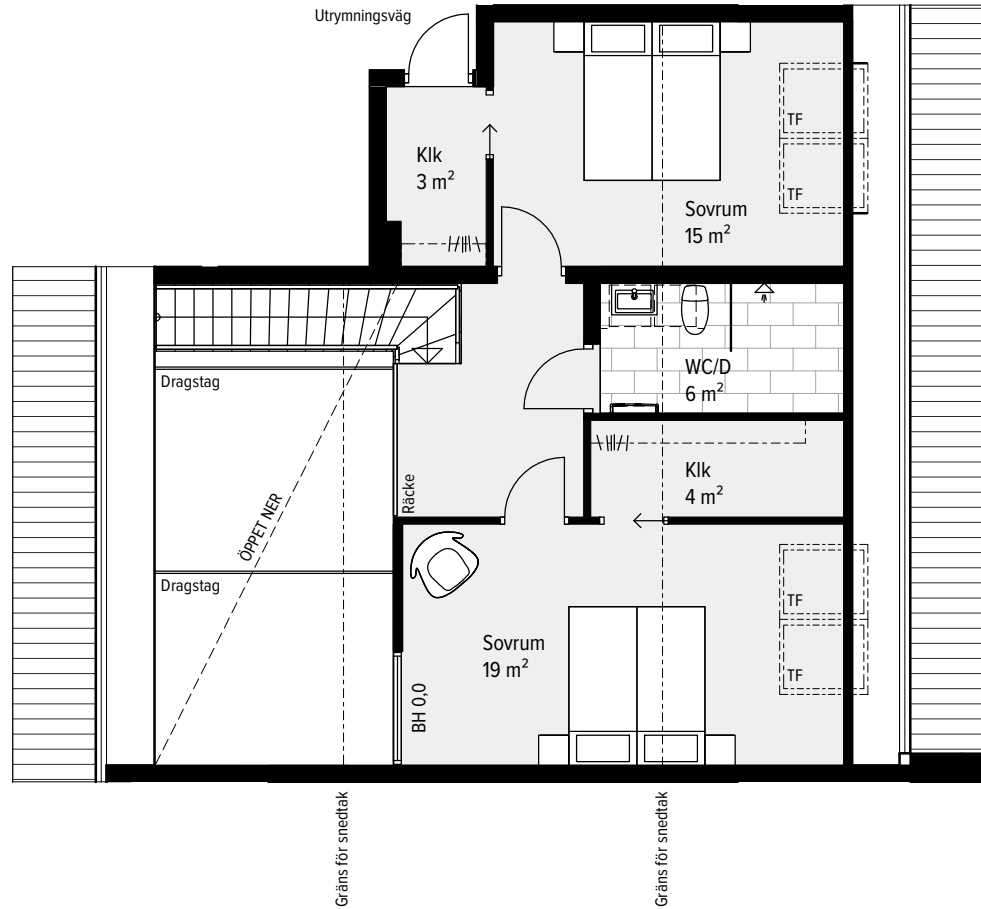

## 4 RUM & KÖK ETAGE

143 M<sup>2</sup> (83 + 60)

LGH - NR: B3-1301 (pl 1)

ENTRÉPLAN

Aromalund  
Familjär funktion

SPISHÄLL	TVÄTTMASKIN
DISKMASKIN	TORKTUMLARE
KYL	KOMBIMASKIN
FRYS	KAPPHYLLA
KYL/FRYS	SKJUTDÖRRSGARDELOB
UGN / MICRO	TAKFÖNSTER
GARDELOB	LEJDARE/STEGE
STÄDSKÅP	BÄNSKIVA

## 4 RUM & KÖK ETAGE

143 M<sup>2</sup> (83 + 60)

LGH - NR: B3-1301 (pl 2)

ÖVRE PLAN

Aromalund  
Familjär funktion

SPISHÄLL	TVÄTTMASKIN
DISKMASKIN	TORKTUMLARE
KYL	KOMBIMASKIN
FRYS	KAPPHYLLA
KYL/FRYS	SKJUTDÖRRSGARDELOB
UGN / MICRO	TAKFÖNSTER
GARDELOB	LEJDARE/STEGE
STÄDSKÅP	BÄNKSIVA