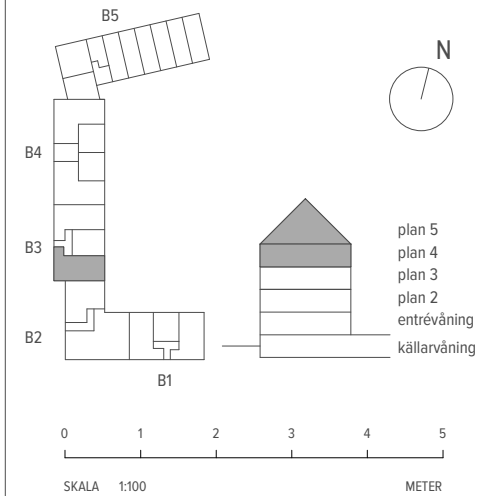

## 4 RUM & KÖK ETAGE

143 M<sup>2</sup> (83 + 60)

LGH - NR: B3-1301 (pl 2)

ÖVRE PLAN

Aromalund  
Familjär funktion

SPISHÄLL	TVÄTTMASKIN
DISKMASKIN	TORKTUMLARE
KYL	KOMBIMASKIN
FRYS	KAPPHYLLA
KYL/FRYS	SKJUTDÖRRSGARDELOB
UGN / MICRO	TAKFÖNSTER
GARDELOB	LEJDARE/STEGE
STÄDSKÅP	BÄNKSIVA