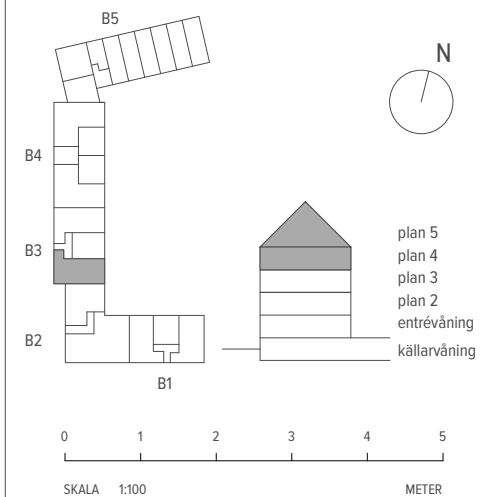

4 RUM & KÖK ETAGE

143 M² (83 + 60)

LGH - NR: B3-1301 (pl 1)

ENTRÉPLAN

Aromalund
Familjär funktion

SPISHÄLL	TVÄTTMASKIN
DISKMASKIN	TORKTUMLARE
KYL	KOMBIMASKIN
FRYNS	KAPPHYLLA
KYL/FRYS	SKJUTDÖRRSGARDELOB
UGN / MICRO	TAKFÖNSTER
GARDELOB	LEJDARE/STEGA
STÄDSKÅP	BÄNSKIVA

MED RESERVATION FÖR ÄNDRINGAR OCH TRYCKFEL. SKALA OCH MÅTT KAN AVVIKA FRÅN VERKLIGHETEN.

4 RUM & KÖK ETAGE

143 M² (83 + 60)

LGH - NR: B3-1301 (pl 2)

ÖVRE PLAN

Aromalund
Familjär funktion

SPISHÄLL	TVÄTTMASKIN
DISKMASKIN	TORKTUMLARE
KYL	KOMBIMASKIN
FRYS	KAPPHYLLA
KYL/FRYS	SKJUTDÖRRSGARDEOB
UGN / MICRO	TAKFÖNSTER
GARDEOB	LEJDARE/STEGE
STÄDSKÅP	BÄNKSIVA