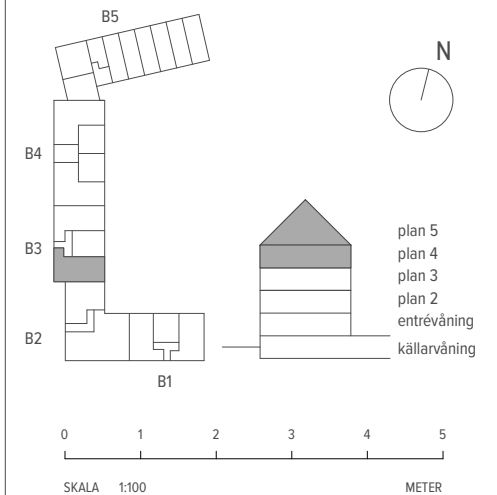

4 RUM & KÖK ETAGE

143 M² (83 + 60)

LGH - NR: B3-1301 (pl 1)

ENTRÉPLAN

Aromalund
Familjär funktion

SPISHÄLL	TVÄTTMASKIN
DISKMASKIN	TORKTUMLARE
KYL	KOMBIMASKIN
FRYNS	KAPPHYLLA
KYL/FRYS	SKJUTDÖRRSGARDELOB
UGN / MICRO	TAKFÖNSTER
GARDELOB	LEJDARE/STEGA
STÄDSKÅP	BÄNSKIVA

MED RESERVATION FÖR ÄNDRINGAR OCH TRYCKFEL. SKALA OCH MÅTT KAN AVVIKA FRÅN VERKLIGHETEN.

4 RUM & KÖK ETAGE

143 M² (83 + 60)

LGH - NR: B3-1301 (pl 2)

ÖVRE PLAN

Aromalund
Familjär funktion

SPISHÄLL	TVÄTTMASKIN
DISKMASKIN	TORKTUMLARE
KYL	KOMBIMASKIN
FRYS	KAPPHYLLA
KYL/FRYS	SKJUTDÖRRSGARDEOB
UGN / MICRO	TAKFÖNSTER
GARDEOB	LEJDARE/STEGE
STÄDSKÅP	BÄNKSIVA

MED RESERVATION FÖR ÄNDRINGAR OCH TRYCKFEL. SKALA OCH MÅTT KAN AVVIKA FRÅN VERKLIGHETEN.