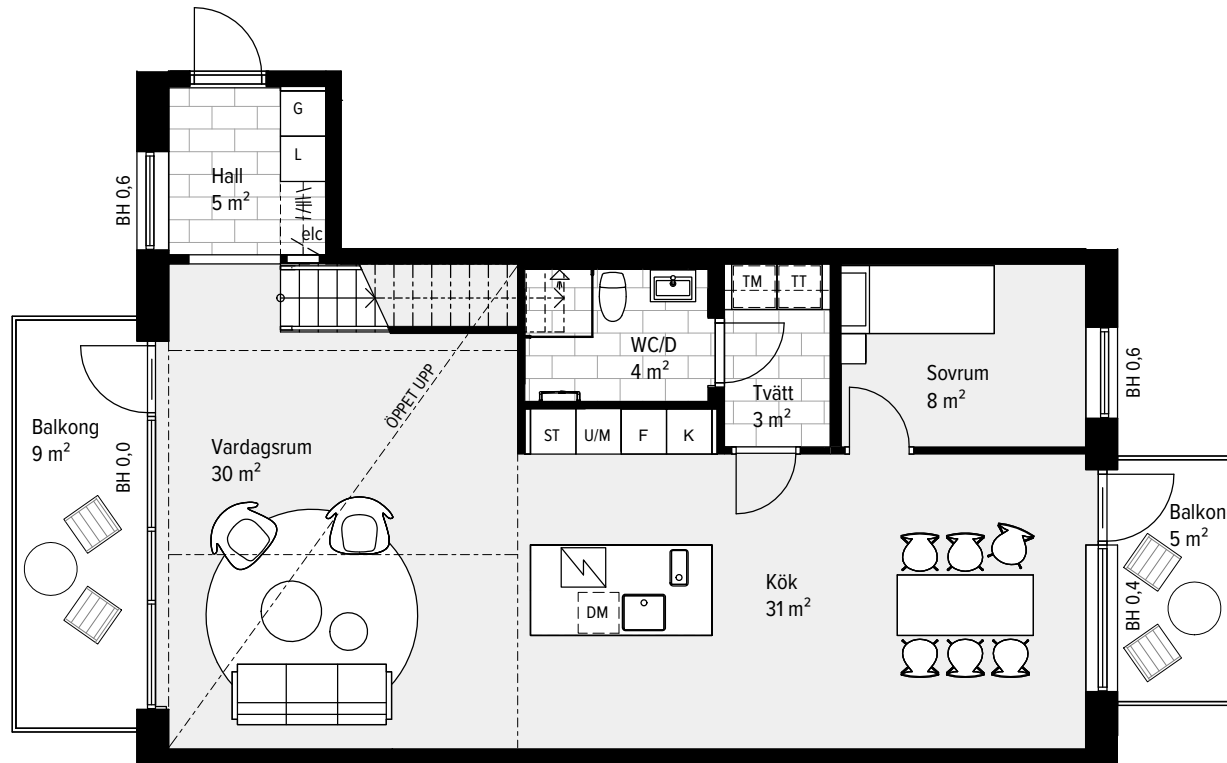

4 RUM & KÖK ETAGE

143 M² (83 + 60)

LGH - NR: B3-1301 (pl 1)

ENTRÉPLAN

Aromalund
Familjär funktion

SPISHÄLL	TVÄTTMASKIN
DISKMASKIN	TORKTUMLARE
KYL	KOMBIMASKIN
FRYNS	KAPPHYLLA
KYL/FRYS	SKJUTDÖRRSGARDELOB
UGN / MICRO	TAKFÖNSTER
GARDELOB	LEJDARE/STEGA
STÄDSKÅP	BÄNSKIVA

MED RESERVATION FÖR ÄNDRINGAR OCH TRYCKFEL. SKALA OCH MÅTT KAN AVVIKA FRÅN VERKLIGHETEN.

4 RUM & KÖK ETAGE

143 M² (83 + 60)

LGH - NR: B3-1301 (pl 2)

ÖVRE PLAN

Aromalund
Familjär funktion

SPISHÄLL	TVÄTTMASKIN
DISKMASKIN	TORKTUMLARE
KYL	KOMBIMASKIN
FRYS	KAPPHYLLA
KYL/FRYS	SKJUTDÖRRSGARDEOB
UGN / MICRO	TAKFÖNSTER
GARDEOB	LEJDARE/STEGE
STÄDSKÅP	BÄNKSIVA