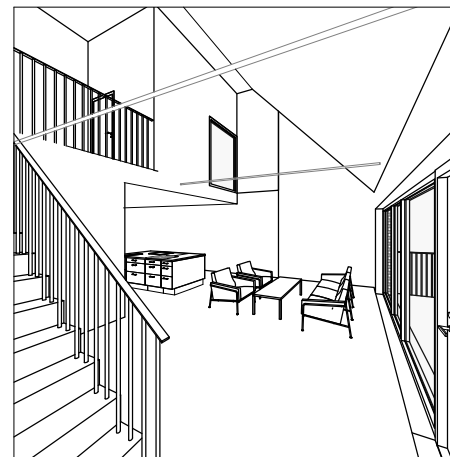

4 RUM & KÖK ETAGE

143 M² (83 + 60)

LGH - NR: B3-1301 (pl 1)

ENTRÉPLAN

Aromalund
Familjär funktion

SPISHÄLL	TVÄTTMASKIN
DISKMASKIN	TORKTUMLARE
KYL	KOMBIMASKIN
FRYNS	KAPPHYLLA
KYL/FRYS	SKJUTDÖRRSGARDELOB
UGN / MICRO	TAKFÖNSTER
GARDELOB	LEJDARE/STEGA
STÄDSKÅP	BÄNSKIVA

MED RESERVATION FÖR ÄNDRINGAR OCH TRYCKFEL. SKALA OCH MÅTT KAN AVVIKA FRÅN VERKLIGHETEN.

4 RUM & KÖK ETAGE

143 M² (83 + 60)

LGH - NR: B3-1301 (pl 2)

ÖVRE PLAN

Aromalund
Familjär funktion

SPISHÄLL	TVÄTTMASKIN
DISKMASKIN	TORKTUMLARE
KYL	KOMBIMASKIN
FRYS	KAPPHYLLA
KYL/FRYS	SKJUTDÖRRSGARDEOB
UGN / MICRO	TAKFÖNSTER
GARDEOB	LEJDARE/STEGE
STÄDSKÅP	BÄNKSIVA