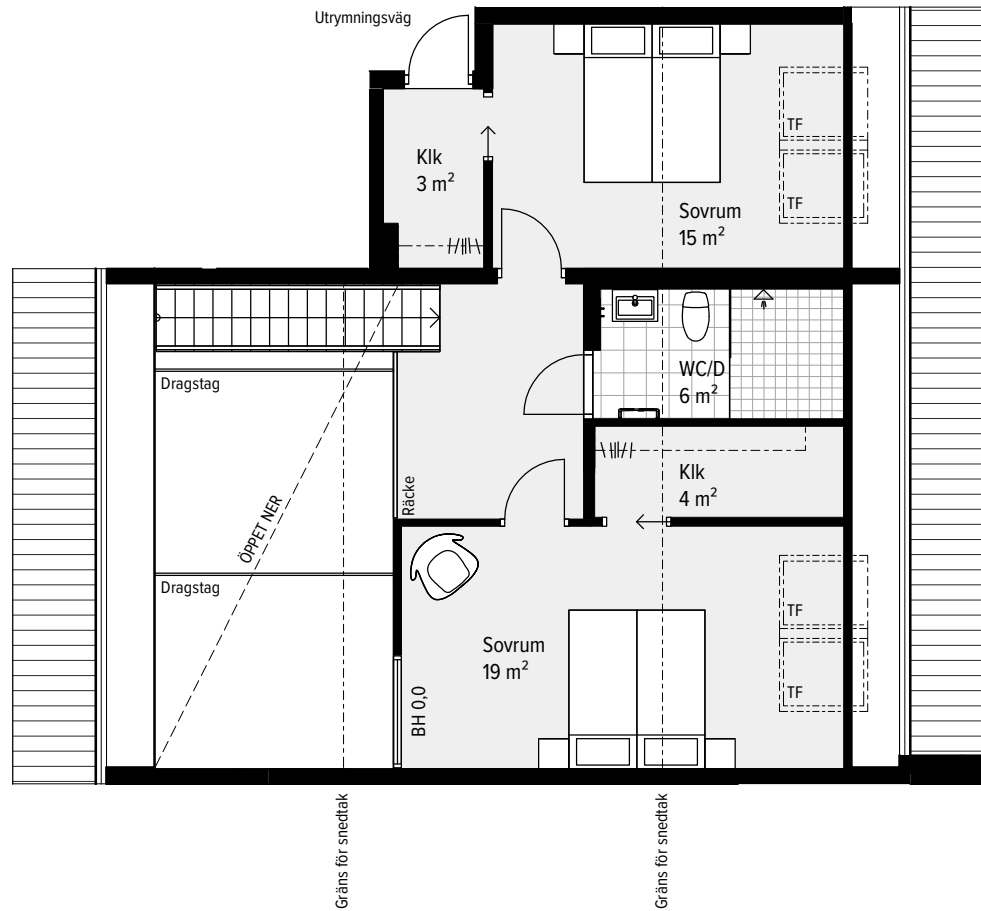

4 RUM & KÖK ETAGE

143 M² (83 + 60)

LGH - NR: B3-1301 (pl 1)

ENTRÉPLAN

Aromalund
Familjär funktion

SPISHÄLL	TVÄTTMASKIN
DISKMASKIN	TORKTUMLARE
KYL	KOMBIMASKIN
FRYNS	KAPPHYLLA
KYL/FRYS	SKJUTDÖRRSGARDELOB
UGN / MICRO	TAKFÖNSTER
GARDELOB	LEJDARE/STEGA
STÄDSKÅP	BÄNSKIVA

MED RESERVATION FÖR ÄNDRINGAR OCH TRYCKFEL. SKALA OCH MÅTT KAN AVVIKA FRÅN VERKLIGHETEN.

4 RUM & KÖK ETAGE

143 M² (83 + 60)

LGH - NR: B3-1301 (pl 2)

ÖVRE PLAN

Aromalund
Familjär funktion

SPISHÄLL	TVÄTTMASKIN
DISKMASKIN	TORKTUMLARE
KYL	KOMBIMASKIN
FRYS	KAPPHYLLA
KYL/FRYS	SKJUTDÖRRSGARDEOB
UGN / MICRO	TAKFÖNSTER
GARDEOB	LEJDARE/STEGE
STÄDSKÅP	BÄNKSIVA