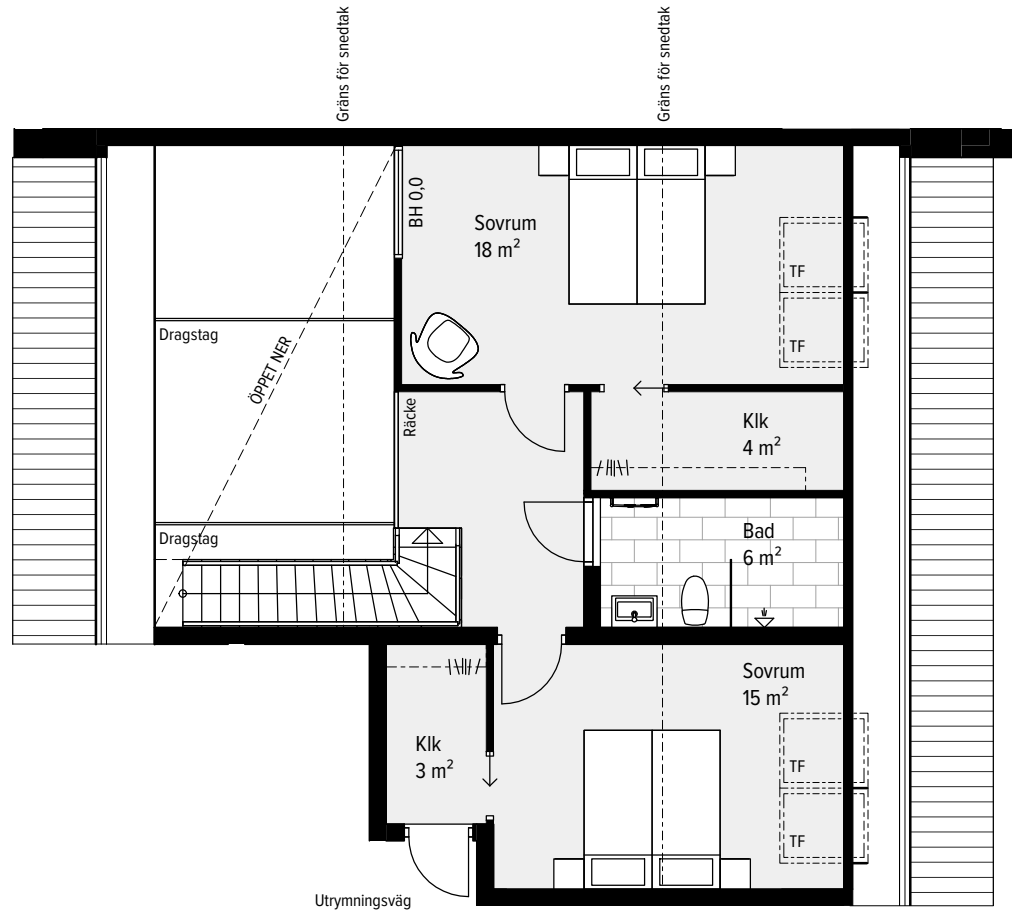

4 RUM & KÖK ETAGE

145 M² (85 + 60)

LGH - NR: B3-1302 (pl 1)

ENTRÉPLAN

Aromalund
Familjär funktion

- | | |
|-------------|--------------------|
| SPISHÄLL | TVÄTTMASKIN |
| DISKMASKIN | TORKTUMLARE |
| KYL | KOMBIMASKIN |
| FRYS | KAPPHYLLA |
| KYL/FRYS | SKJUTDÖRRSGARDEROB |
| UGN / MICRO | TAKFÖNSTER |
| GARDEROB | LEJDARE/STEGE |
| STÄDSKÅP | BÄNKSKIVA |

MED RESERVATION FÖR ÄNDRINGAR OCH TRYCKFEL. SKALA OCH MÅTT KAN AVVIKA FRÅN VERKLIGHETEN.

4 RUM & KÖK ETAGE

145 M² (85 + 60)

LGH - NR: B3-1302 (pl 2)

ÖVRE PLAN

Aromalund
Familjär funktion

SPISHÄLL	TVÄTTMASKIN
DISKMASKIN	TORKTUMLARE
KYL	KOMBIMASKIN
FRYNS	KAPPHYLLA
KYL/FRYS	SKJUTDÖRRSGARDEOB
UGN / MICRO	TAKFÖNSTER
GARDEOB	LEJDARE/STEGE
STÄDSKÅP	BÄNKSKIVA

SKALA 1:100

METER

MED RESERVATION FÖR ÄNDRINGAR OCH TRYCKFEL. SKALA OCH MÅTT KAN AVVIKA FRÅN VERKLIGHETEN.