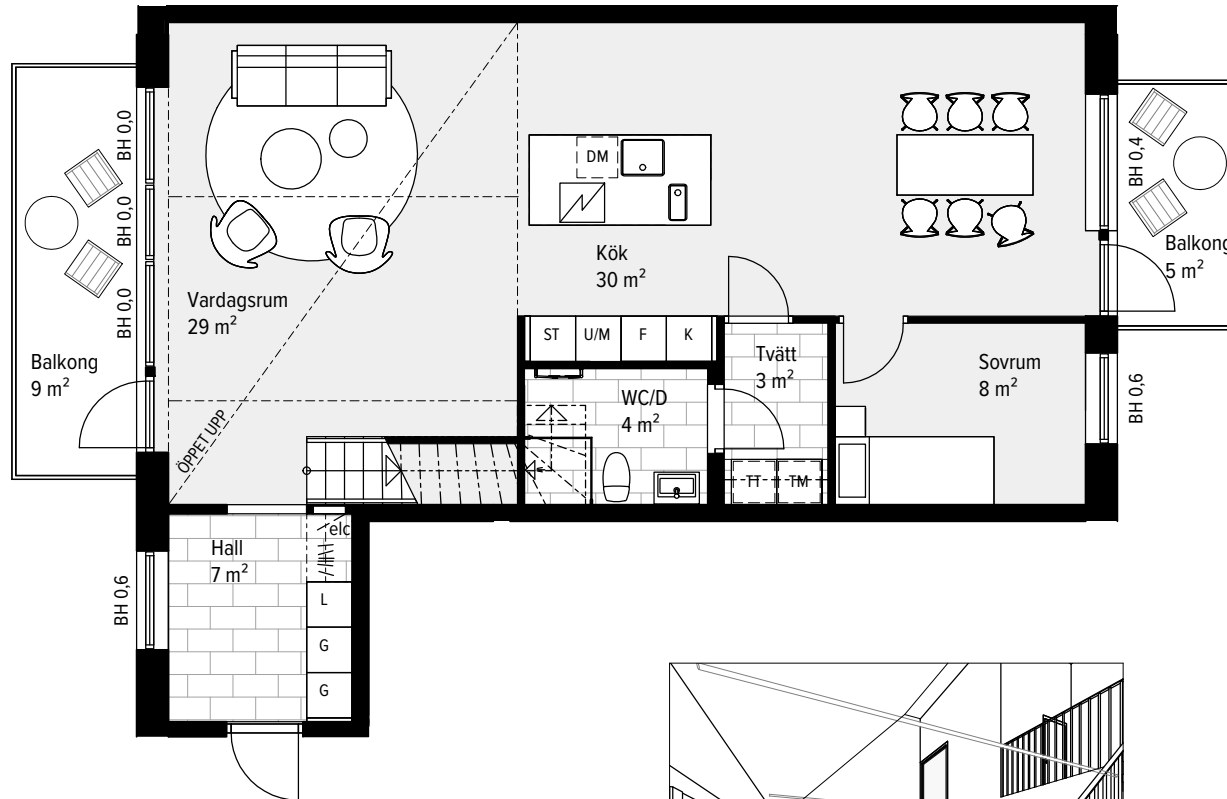

4 RUM & KÖK ETAGE

145 M² (85 + 60)

LGH - NR: B3-1302 (pl 1)

ENTRÉPLAN

Aromalund
Familjär funktion

- | | |
|-------------|--------------------|
| SPISHÄLL | TVÄTTMASKIN |
| DISKMASKIN | TORKTUMLARE |
| KYL | KOMBIMASKIN |
| FRYS | KAPPHYLLA |
| KYL/FRYS | SKJUTDÖRRSGARDEROB |
| UGN / MICRO | TAKFÖNSTER |
| GARDEROB | LEJDARE/STEGE |
| STÄDSKÅP | BÄNKSKIVA |

MED RESERVATION FÖR ÄNDRINGAR OCH TRYCKFEL. SKALA OCH MÅTT KAN AVVIKA FRÅN VERKLIGHETEN.

4 RUM & KÖK ETAGE

145 M² (85 + 60)

LGH - NR: B3-1302 (pl 2)

ÖVRE PLAN

Aromalund
Familjär funktion

SPISHÄLL	TVÄTTMASKIN
DISKMASKIN	TORKTUMLARE
KYL	KOMBIMASKIN
FRYNS	KAPPHYLLA
KYL/FRYS	SKJUTDÖRRSGARDEOB
UGN / MICRO	TAKFÖNSTER
GARDEOB	LEJDARE/STEGE
STÄDSKÅP	BÄNKSKIVA

SKALA 1:100

METER

MED RESERVATION FÖR ÄNDRINGAR OCH TRYCKFEL. SKALA OCH MÅTT KAN AVVIKA FRÅN VERKLIGHETEN.