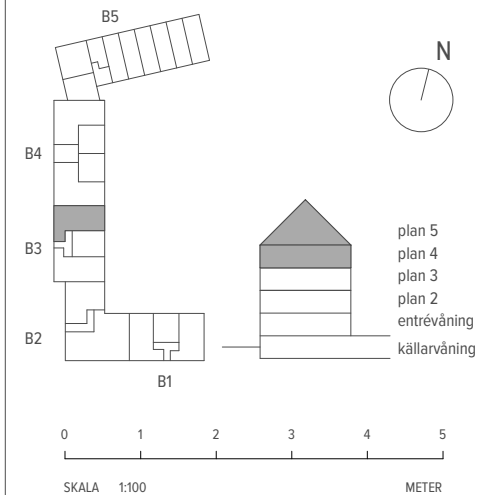

4 RUM & KÖK ETAGE

145 M² (85 + 60)

LGH - NR: B3-1302 (pl 1)

ENTRÉPLAN

Aromalund
Familjär funktion

- | | |
|-------------|--------------------|
| SPISHÄLL | TVÄTTMASKIN |
| DISKMASKIN | TORKTUMLARE |
| KYL | KOMBIMASKIN |
| FRYS | KAPPHYLLA |
| KYL/FRYS | SKJUTDÖRRSGARDEROB |
| UGN / MICRO | TAKFÖNSTER |
| GARDEROB | LEJDARE/STEGE |
| STÄDSKÅP | BÄNKSKIVA |

MED RESERVATION FÖR ÄNDRINGAR OCH TRYCKFEL. SKALA OCH MÅTT KAN AVVIKA FRÅN VERKLIGHETEN.

4 RUM & KÖK ETAGE

145 M² (85 + 60)

LGH - NR: B3-1302 (pl 2)

ÖVRE PLAN

Aromalund
Familjär funktion

SPISHÄLL	TVÄTTMASKIN
DISKMASKIN	TORKTUMLARE
KYL	KOMBIMASKIN
FRYNS	KAPPHYLLA
KYL/FRYS	SKJUTDÖRRSGARDEOB
UGN / MICRO	TAKFÖNSTER
GARDEOB	LEJDARE/STEGE
STÄDSKÅP	BÄNKSKIVA

SKALA 1:100

METER

MED RESERVATION FÖR ÄNDRINGAR OCH TRYCKFEL. SKALA OCH MÅTT KAN AVVIKA FRÅN VERKLIGHETEN.