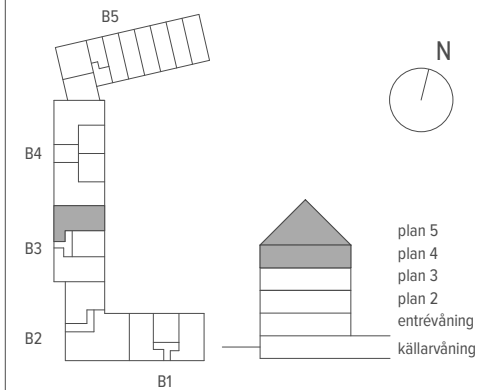

4 RUM & KÖK ETAGE

145 M² (85 + 60)

LGH - NR: B3-1302 (pl 1)

ENTRÉPLAN

Aromalund
Familjär funktion

- | | |
|-------------|--------------------|
| SPISHÄLL | TVÄTTMASKIN |
| DISKMASKIN | TORKTUMLARE |
| KYL | KOMBIMASKIN |
| FRYS | KAPPHYLLA |
| KYL/FRYS | SKJUTDÖRRSGARDEROB |
| UGN / MICRO | TAKFÖNSTER |
| GARDEROB | LEJDARE/STEGE |
| STÄDSKÅP | BÄNKSKIVA |

MED RESERVATION FÖR ÄNDRINGAR OCH TRYCKFEL. SKALA OCH MÅTT KAN AVVIKA FRÅN VERKLIGHETEN.

4 RUM & KÖK ETAGE

145 M² (85 + 60)

LGH - NR: B3-1302 (pl 2)

ÖVRE PLAN

Aromalund
Familjär funktion

SPISHÄLL	TVÄTTMASKIN
DISKMASKIN	TORKTUMLARE
KYL	KOMBIMASKIN
FRYNS	KAPPHYLLA
KYL/FRYS	SKJUTDÖRRSGARDEOB
UGN / MICRO	TAKFÖNSTER
GARDEOB	LEJDARE/STEGE
STÄDSKÅP	BÄNKSKIVA

SKALA 1:100

METER

MED RESERVATION FÖR ÄNDRINGAR OCH TRYCKFEL. SKALA OCH MÅTT KAN AVVIKA FRÅN VERKLIGHETEN.