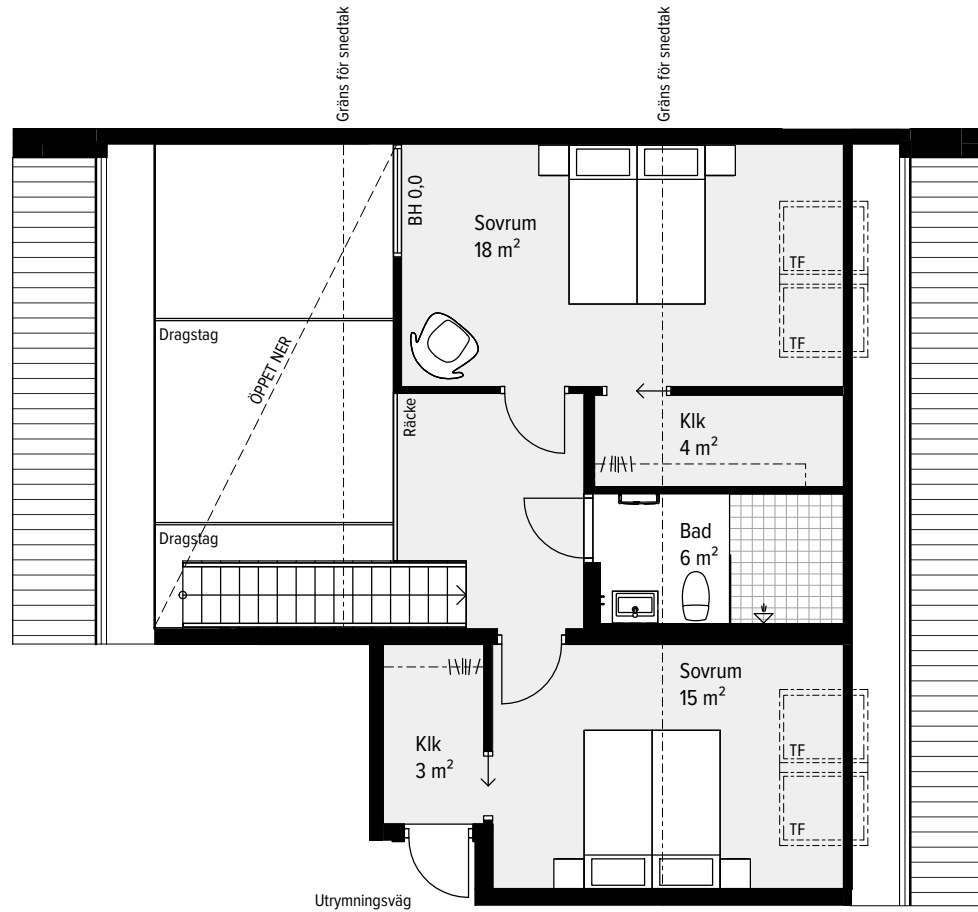

4 RUM & KÖK ETAGE

145 M² (85 + 60)

LGH - NR: B3-1302 (pl 1)

ENTRÉPLAN

Aromalund
Familjär funktion

SPISHÄLL	TVÄTTMASKIN
DISKMASKIN	TORKTUMLARE
KYL	KOMBIMASKIN
FRYS	KAPPHYLLA
KYL/FRYS	SKJUTDÖRRSGARDELOB
UGN / MICRO	TAKFÖNSTER
GARDELOB	LEJDARE/STEGE
STÄDSKÅP	BÄNKSIVA

MED RESERVATION FÖR ÄNDRINGAR OCH TRYCKFEL. SKALA OCH MÅTT KAN AVVIKA FRÅN VERKLIGHETEN.

4 RUM & KÖK ETAGE

145 M² (85 + 60)

LGH - NR: B3-1302 (pl 2)

ÖVRE PLAN

Aromalund
Familjär funktion

SPISHÄLL	TVÄTTMASKIN
DISKMASKIN	TORKTUMLARE
KYL	KOMBIMASKIN
FRYS	KAPPHYLLA
KYL/FRYS	SKJUTDÖRRSGARDELOB
UGN / MICRO	TAKFÖNSTER
GARDELOB	LEJDARE/STEGE
STÄDSKÅP	BÄNKSIVA

SKALA 1:100

METER

MED RESERVATION FÖR ÄNDRINGAR OCH TRYCKFEL. SKALA OCH MÅTT KAN AVVIKA FRÅN VERKLIGHETEN.