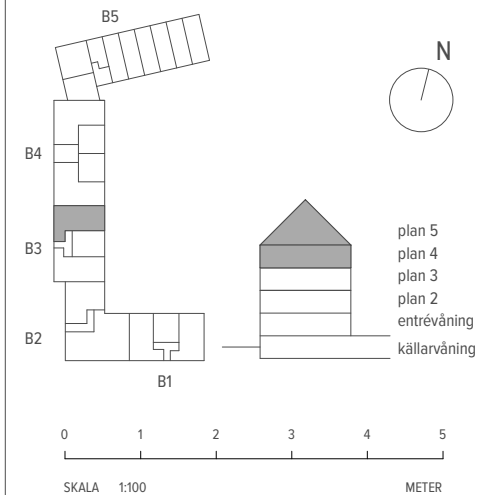

4 RUM & KÖK ETAGE

145 M² (85 + 60)

LGH - NR: B3-1302 (pl 1)

ENTRÉPLAN

Aromalund
Familjär funktion

SPISHÄLL	TVÄTTMASKIN
DISKMASKIN	TORKTUMLARE
KYL	KOMBIMASKIN
FRYS	KAPPHYLLA
KYL/FRYS	SKJUTDÖRRSGARDELOB
UGN / MICRO	TAKFÖNSTER
GARDELOB	LEJDARE/STEGE
STÄDSKÅP	BÄNKSIVA

MED RESERVATION FÖR ÄNDRINGAR OCH TRYCKFEL. SKALA OCH MÅTT KAN AVVIKA FRÅN VERKLIGHETEN.

4 RUM & KÖK ETAGE

145 M² (85 + 60)

LGH - NR: B3-1302 (pl 2)

ÖVRE PLAN

Aromalund
Familjär funktion

SPISHÄLL	TVÄTTMASKIN
DISKMASKIN	TORKTUMLARE
KYL	KOMBIMASKIN
FRYS	KAPPHYLLA
KYL/FRYS	SKJUTDÖRRSGARDELOB
UGN / MICRO	TAKFÖNSTER
GARDELOB	LEJDARE/STEGE
STÄDSKÅP	BÄNKSIVA

SKALA 1:100

METER

MED RESERVATION FÖR ÄNDRINGAR OCH TRYCKFEL. SKALA OCH MÅTT KAN AVVIKA FRÅN VERKLIGHETEN.