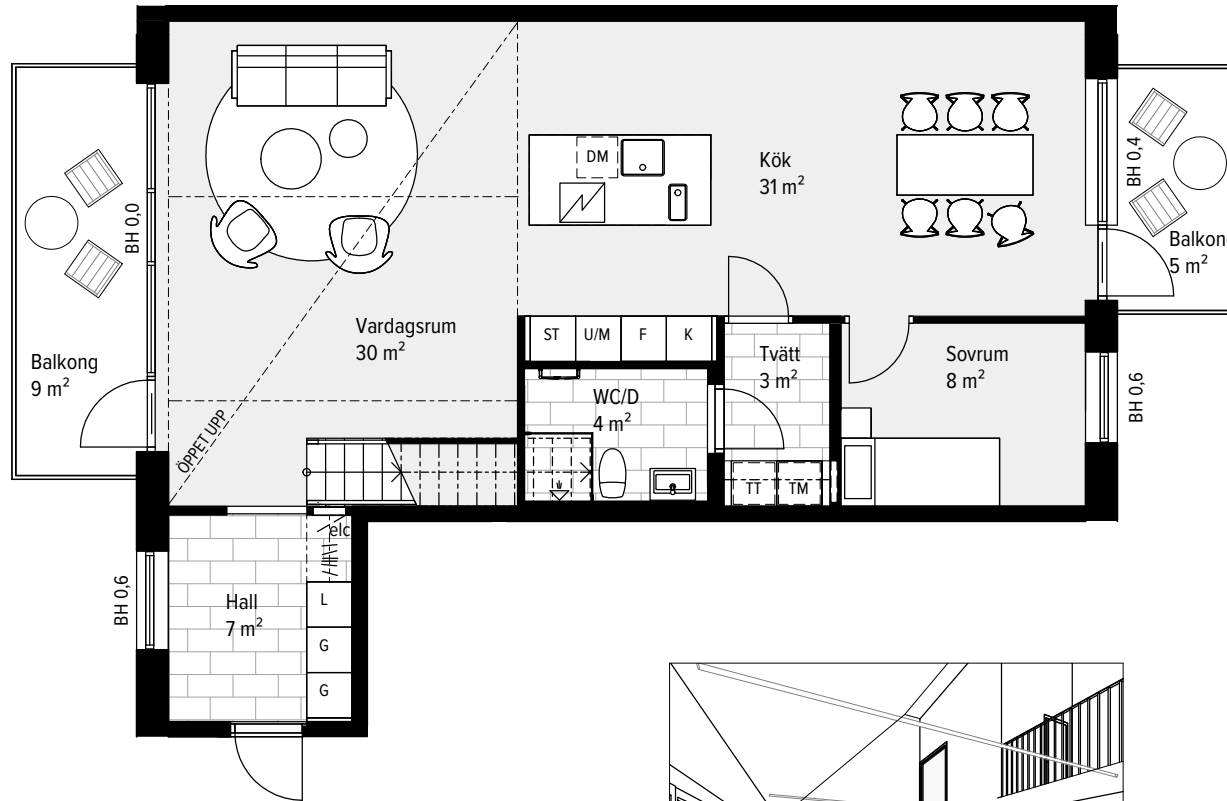

4 RUM & KÖK ETAGE

145 M² (85 + 60)

LGH - NR: B3-1302 (pl 1)

ENTRÉPLAN

Aromalund
Familjär funktion

SPISHÄLL	TVÄTTMASKIN
DISKMASKIN	TORKTUMLARE
KYL	KOMBIMASKIN
FRYS	KAPPHYLLA
KYL/FRYS	SKJUTDÖRRSGARDELOB
UGN / MICRO	TAKFÖNSTER
GARDELOB	LEJDARE/STEGE
STÄDSKÅP	BÄNKSIVA

MED RESERVATION FÖR ÄNDRINGAR OCH TRYCKFEL. SKALA OCH MÅTT KAN AVVIKA FRÅN VERKLIGHETEN.

4 RUM & KÖK ETAGE

145 M² (85 + 60)

LGH - NR: B3-1302 (pl 2)

ÖVRE PLAN

Aromalund
Familjär funktion

SPISHÄLL	TVÄTTMASKIN
DISKMASKIN	TORKTUMLARE
KYL	KOMBIMASKIN
FRYS	KAPPHYLLA
KYL/FRYS	SKJUTDÖRRSGARDELOB
UGN / MICRO	TAKFÖNSTER
GARDELOB	LEJDARE/STEGE
STÄDSKÅP	BÄNKSIVA

SKALA 1:100

METER

MED RESERVATION FÖR ÄNDRINGAR OCH TRYCKFEL. SKALA OCH MÅTT KAN AVVIKA FRÅN VERKLIGHETEN.