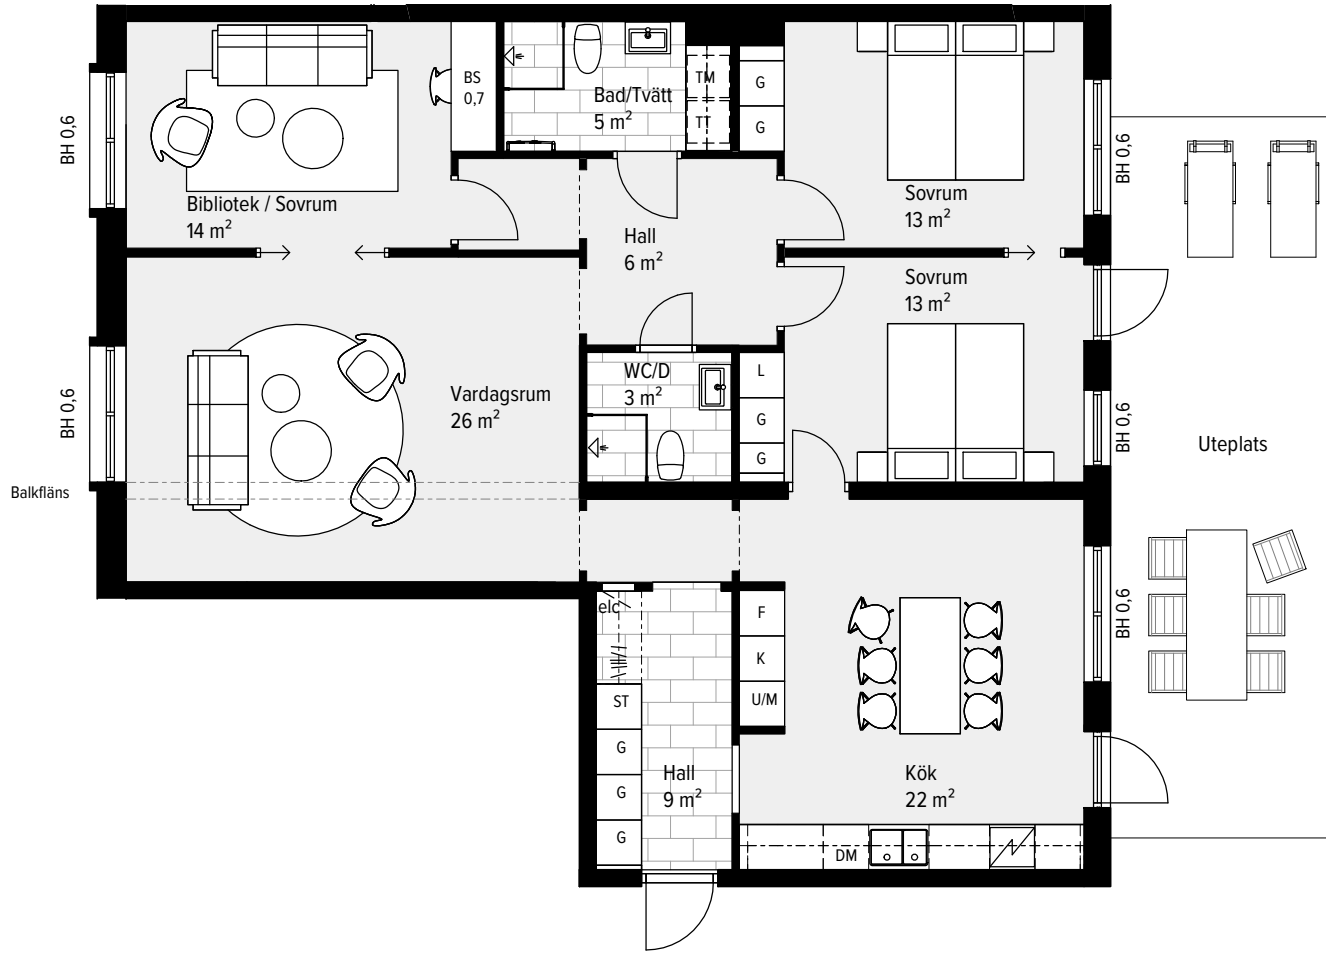

4 RUM & KÖK

118 M²

LGH - NR: B4-1001

Aromalund
Klassisk komposition

- | | |
|-------------|--------------------|
| SPISHÄLL | TVÄTTMASKIN |
| DISKMASKIN | TORKTUMLARE |
| KYL | KOMBIMASKIN |
| FRYS | KAPPHYLLA |
| KYL/FRYS | SKJUTDÖRRSGARDELOB |
| UGN / MICRO | TAKFÖNSTER |
| GARDELOB | LEJDARE/STEGE |
| STÄDSKÅP | BÄNKSIVA |

MED RESERVATION FÖR ÄNDRINGAR OCH TRYCKFEL. SKALA OCH MÅTT KAN AVVIKA FRÅN VERKLIGHETEN.

SKALA 1:100 METER