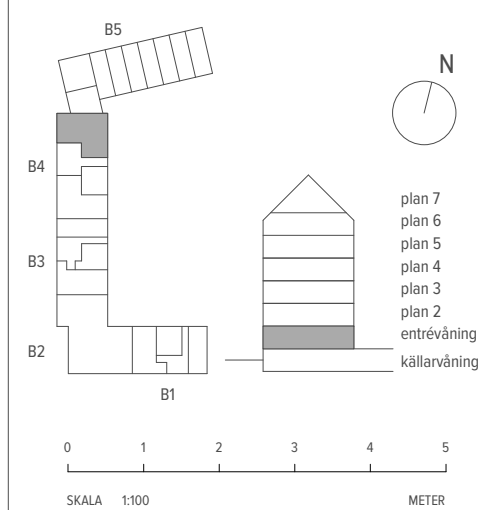

4 RUM & KÖK

118 M²

LGH - NR: B4-1001

Aromalund
Klassisk komposition

- | | |
|-------------|--------------------|
| SPISHÄLL | TVÄTTMASKIN |
| DISKMASKIN | TORKTUMLARE |
| KYL | KOMBIMASKIN |
| FRYS | KAPPHYLLA |
| KYL/FRYS | SKJUTDÖRRSGARDELOB |
| UGN / MICRO | TAKFÖNSTER |
| GARDELOB | LEJDARE/STEGE |
| STÄDSKÅP | BÄNKSIVA |

MED RESERVATION FÖR ÄNDRINGAR OCH TRYCKFEL. SKALA OCH MÅTT KAN AVVIKA FRÅN VERKLIGHETEN.

SKALA 1:100 METER