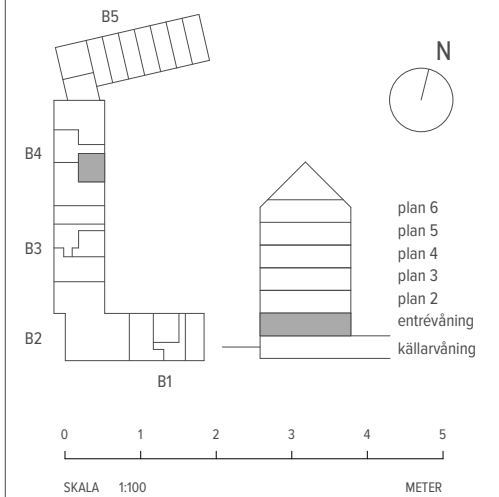

2 RUM & KÖK

47 M²

LGH - NR: B4-1002

Aromalund
Klassisk komposition

SPISHÄLL	TVÄTTMASKIN
DISKMASKIN	TORKTUMLARE
KYL	KOMBIMASKIN
FRYS	KAPPHYLLA
KYL/FRYS	SKJUTDÖRRSGARDEROB
UGN / MICRO	TAKFÖNSTER
GARDEROB	LEJDARE/STEGE
STÄDSKÅP	BÄNKSIVA

MED RESERVATION FÖR ÄNDRINGAR OCH TRYCKFEL. SKALA OCH MÅTT KAN AVVIKA FRÅN VERKLIGHETEN.