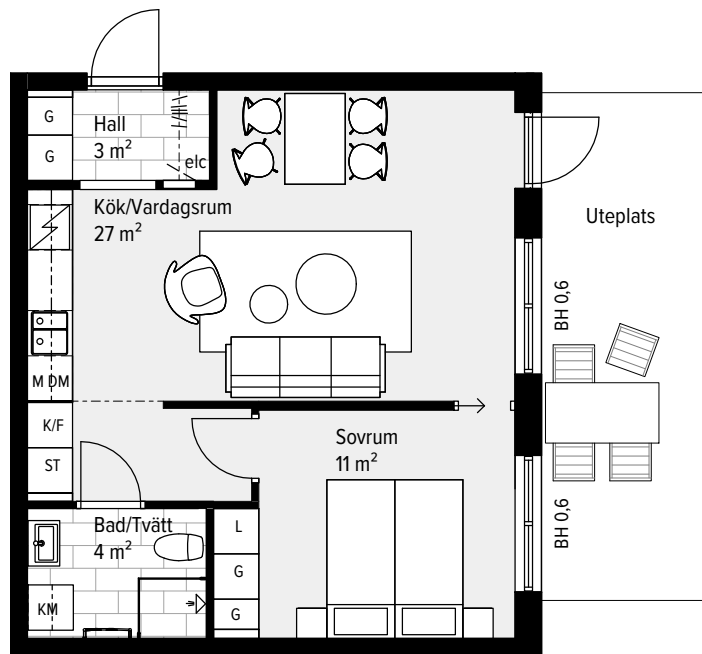

2 RUM & KÖK

47 M²

LGH - NR: B4-1002

Aromalund
Klassisk komposition

SPISHÄLL	TVÄTTMASKIN
DISKMASKIN	TORKTUMLARE
KYL	KOMBIMASKIN
FRYS	KAPPHYLLA
KYL/FRYS	SKJUTDÖRRSGARDEROB
UGN / MICRO	TAKFÖNSTER
GARDEROB	LEJDARE/STEGE
STÄDSKÅP	BÄNKSIVA