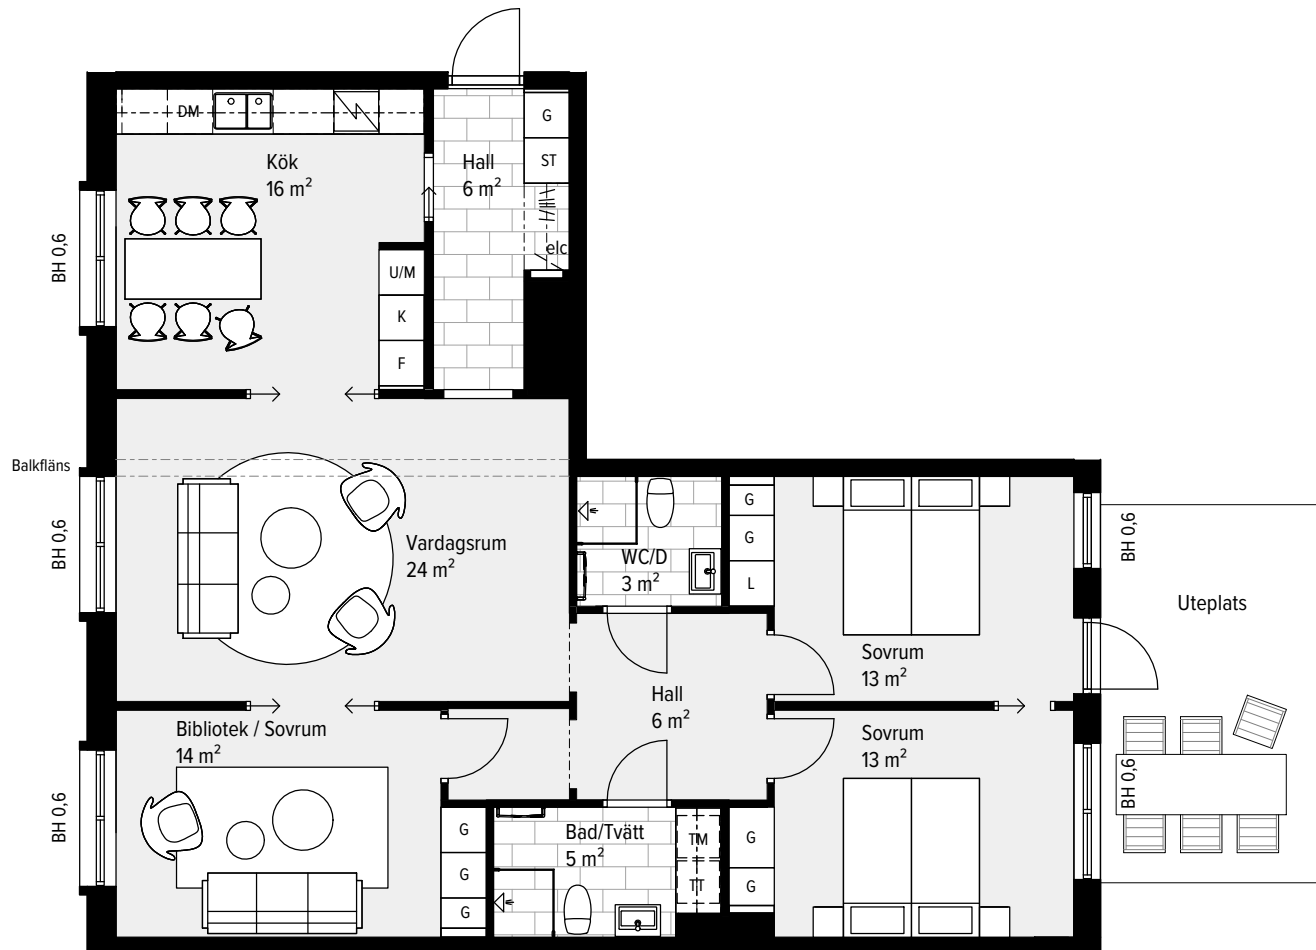

# 4 RUM & KÖK

107 M<sup>2</sup>

LGH - NR: B4-1003

Aromalund  
Klassisk komposition

SPISHÄLL	TVÄTTMASKIN
DISKMASKIN	TORKTUMLARE
KYL	KOMBIMASKIN
FRYS	KAPPHYLLA
KYL/FRYS	SKJUTDÖRRSGARDEROB
UGN / MICRO	TAKFÖNSTER
GARDEROB	LEJDARE/STEGE
STÄDSKÅP	BÄNKSKIVA

SKALA 1:100

METER

MED RESERVATION FÖR ÄNDRINGAR OCH TRYCKFEL. SKALA OCH MÅTT KAN AVVIKA FRÅN VERKLIGHETEN.