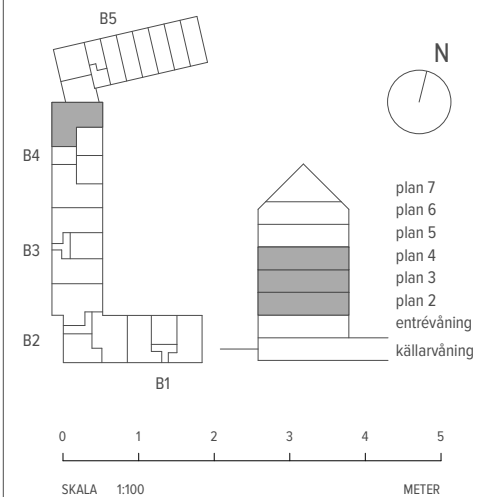

4 RUM & KÖK

107 M²

LGH - NR: B4-1101, - 1201, - 1301

Aromalund
Klassisk komposition

- | | |
|-------------|--------------------|
| SPISHÄLL | TVÄTTMASKIN |
| DISKMASKIN | TORKTUMLARE |
| KYL | KOMBIMASKIN |
| FRYS | KAPPHYLLA |
| KYL/FRYS | SKJUTDÖRRSGARDELOB |
| UGN / MICRO | TAKFÖNSTER |
| GARDELOB | LEJDARE/STEGE |
| STÄDSKÅP | BÄNKSKIVA |

MED RESERVATION FÖR ÄNDRINGAR OCH TRYCKFEL. SKALA OCH MÅTT KAN AVVIKA FRÅN VERKLIGHETEN.