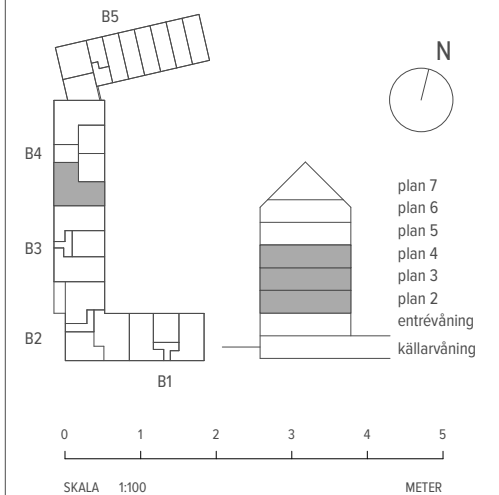

4 RUM & KÖK

107 M²

LGH - NR: B4-1104, - 1204, - 1304

Aromalund
Klassisk komposition

SPISHÄLL	TVÄTTMASKIN
DISKMASKIN	TORKTUMLARE
KYL	KOMBIMASKIN
FRYS	KAPPHYLLA
KYL/FRYS	SKJUTDÖRRSGARDEROB
UGN / MICRO	TAKFÖNSTER
GARDEROB	LEJDARE/STEGE
STÄDSKÅP	BÄNKSKIVA

MED RESERVATION FÖR ÄNDRINGAR OCH TRYCKFEL. SKALA OCH MÅTT KAN AVVIKA FRÅN VERKLIGHETEN.

SKALA 1:100

METER