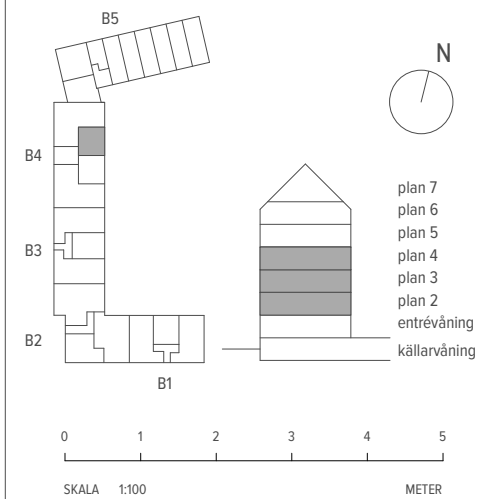

2 RUM & KÖK

47 M²

LGH - NR: B4-1102, - 1202, - 1302

Aromalund
Klassisk komposition

SPISHÄLL	TVÄTTMASKIN
DISKMASKIN	TORKTUMLARE
KYL	KOMBIMASKIN
FRYNS	KAPPHYLLA
KYL/FRYS	SKJUTDÖRRSGARDELOB
UGN / MICRO	TAKFÖNSTER
GARDELOB	LEJDARE/STEGE
STÄDSKÅP	BÄNSKIVA

MED RESERVATION FÖR ÄNDRINGAR OCH TRYCKFEL. SKALA OCH MÅTT KAN AVVIKA FRÅN VERKLIGHETEN.