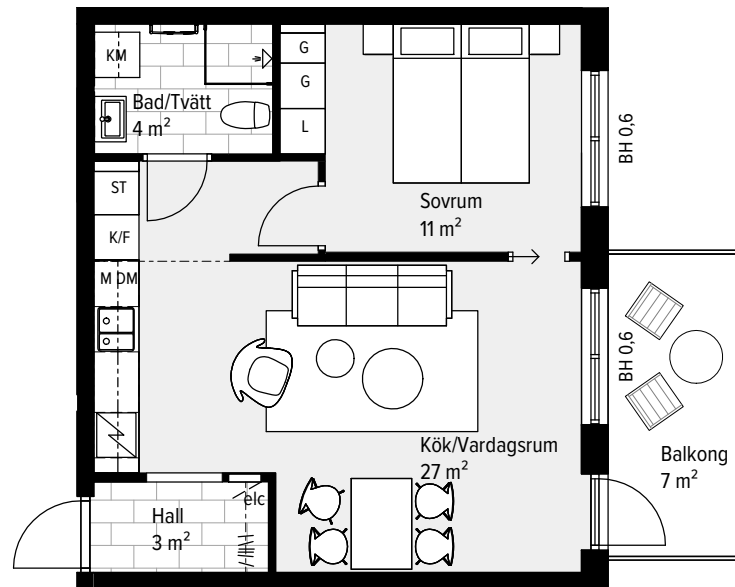

2 RUM & KÖK

47 M²

LGH - NR: B4-1102, - 1202, - 1302

Aromalund
Klassisk komposition

SPISHÄLL	TVÄTTMASKIN
DISKMASKIN	TORKTUMLARE
KYL	KOMBIMASKIN
FRYNS	KAPPHYLLA
KYL/FRYS	SKJUTDÖRRSGARDELOB
UGN / MICRO	TAKFÖNSTER
GARDELOB	LEJDARE/STEGE
STÄDSKÅP	BÄNSKIVA