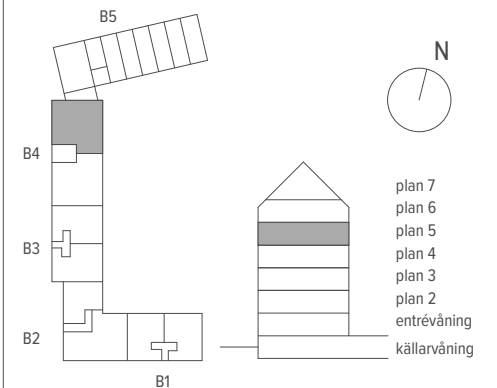

4 RUM & KÖK

157 M²

LGH - NR: B4-1401

Aromalund
Klassisk komposition

- | | |
|-------------|-----------------------|
| SPISHÄLL | TVÄTTMASKIN |
| DISKMASKIN | TORKTUMLARE |
| KYL | KOMBIMASKIN |
| FRYS | KAPPHYLLA |
| KYL/FRYS | SG SKJUTDÖRRSGARDEROB |
| UGN / MICRO | TF TAKFÖNSTER |
| GARDEROB | LEJ LEJDARE/STEGE |
| STÄDSKÅP | BS BÄNKSIVA |

SKALA 1:100

METER

MED RESERVATION FÖR ÄNDRINGAR OCH TRYCKFEL. SKALA OCH MÅTT KAN AVVIKA FRÅN VERKLIGHETEN.