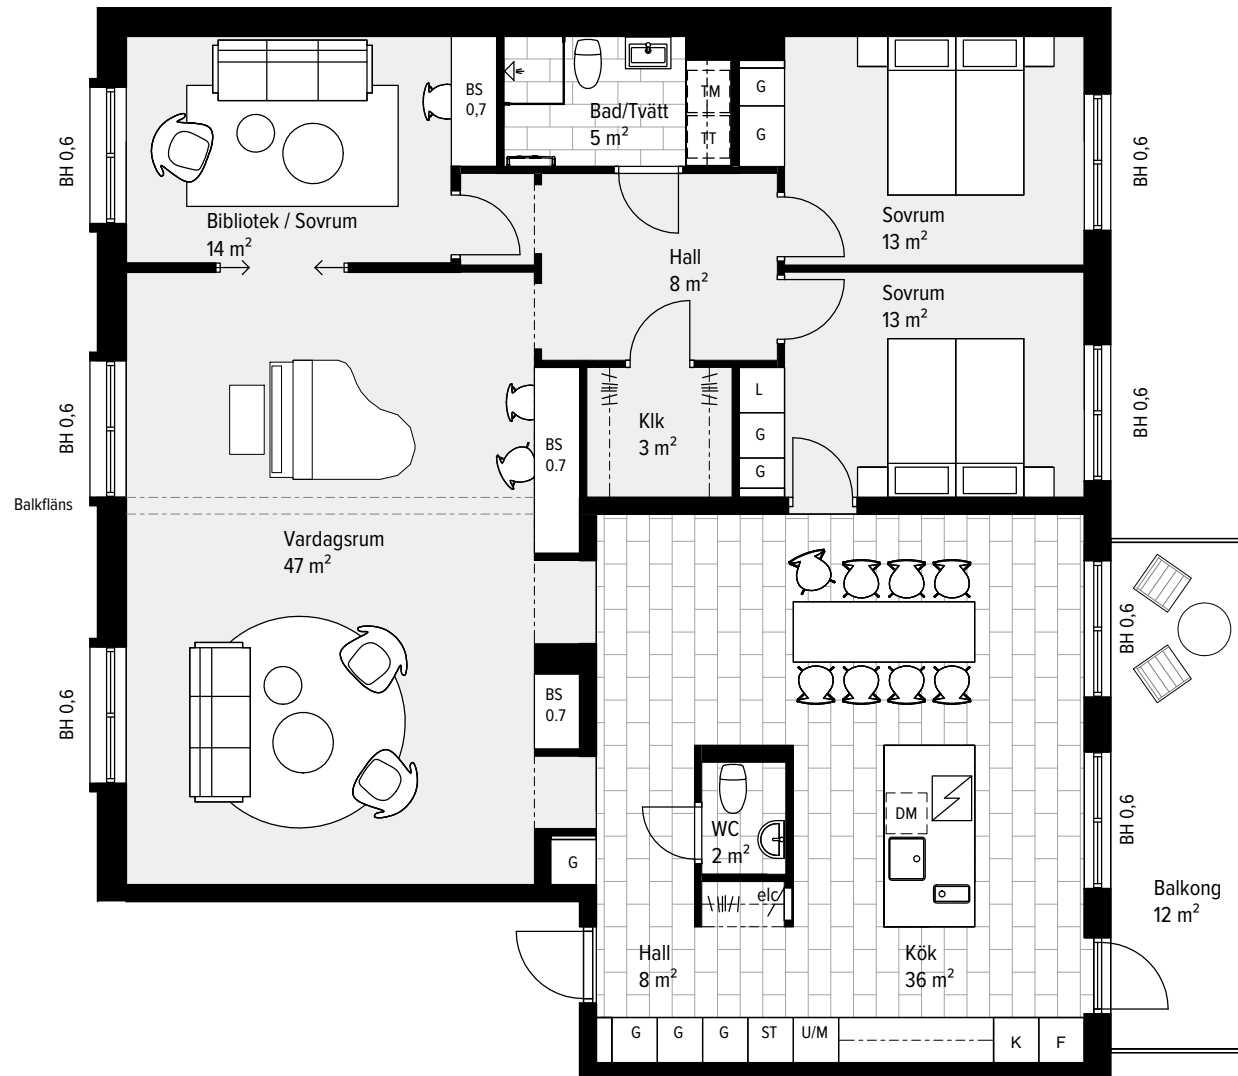

4 RUM & KÖK

157 M²

LGH - NR: B4-1401

Aromalund
Klassisk komposition

- | | |
|-------------|-----------------------|
| SPISHÄLL | TVÄTTMASKIN |
| DISKMASKIN | TORKTUMLARE |
| KYL | KOMBIMASKIN |
| FRYS | KAPPHYLLA |
| KYL/FRYS | SG SKJUTDÖRRSGARDEROB |
| UGN / MICRO | TF TAKFÖNSTER |
| GARDEROB | LEJ LEJDARE/STEGE |
| STÄDSKÅP | BS BÄNKSIVA |

SKALA 1:100

METER

MED RESERVATION FÖR ÄNDRINGAR OCH TRYCKFEL. SKALA OCH MÅTT KAN AVVIKA FRÅN VERKLIGHETEN.