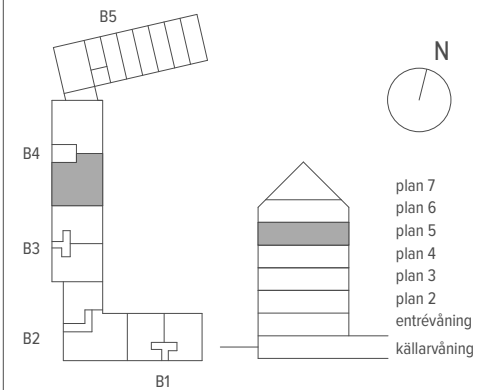

4 RUM & KÖK

157 M²

LGH - NR: B4-1402

Aromalund
Klassisk komposition

- | | |
|-------------|--------------------|
| SPISHÄLL | TVÄTTMASKIN |
| DISKMASKIN | TORKTUMLARE |
| KYL | KOMBIMASKIN |
| FRYS | KAPPHYLLA |
| KYL/FRYS | SKJUTDÖRRSGARDEROB |
| UGN / MICRO | TAKFÖNSTER |
| GARDEROB | LEJDARE/STEGE |
| STÄDSKÅP | BÄNKSKIVA |

SKALA 1:100

METER

MED RESERVATION FÖR ÄNDRINGAR OCH TRYCKFEL. SKALA OCH MÅTT KAN AVVIKA FRÅN VERKLIGHETEN.