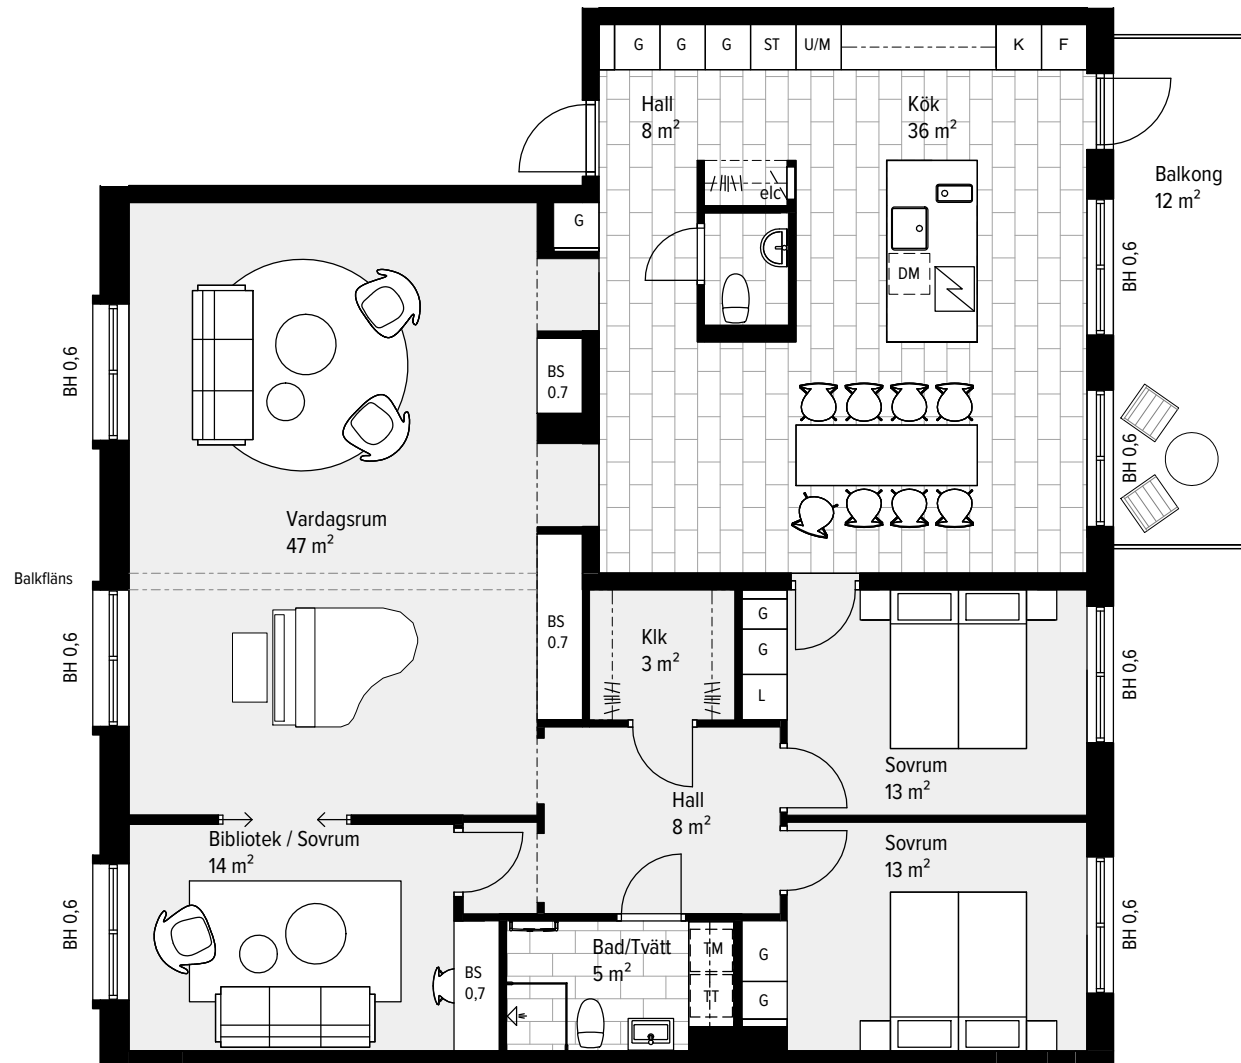

4 RUM & KÖK

157 M²

LGH - NR: B4-1402

Aromalund
Klassisk komposition

- | | |
|-------------|--------------------|
| SPISHÄLL | TVÄTTMASKIN |
| DISKMASKIN | TORKTUMLARE |
| KYL | KOMBIMASKIN |
| FRYS | KAPPHYLLA |
| KYL/FRYS | SKJUTDÖRRSGARDEROB |
| UGN / MICRO | TAKFÖNSTER |
| GARDEROB | LEJDARE/STEGE |
| STÄDSKÅP | BÄNKSKIVA |

SKALA 1:100

METER

MED RESERVATION FÖR ÄNDRINGAR OCH TRYCKFEL. SKALA OCH MÅTT KAN AVVIKA FRÅN VERKLIGHETEN.