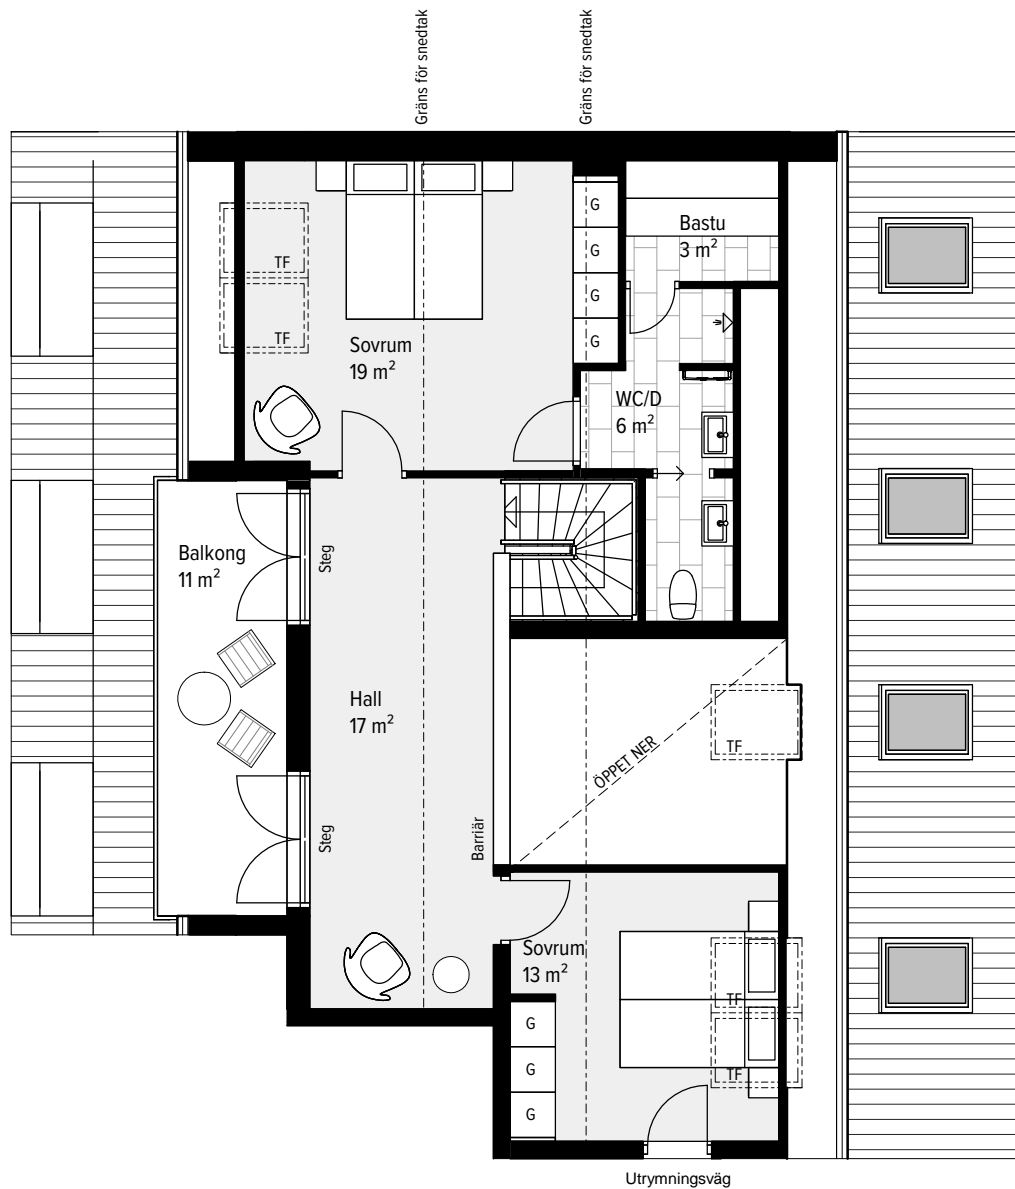

# 6 RUM & KÖK ETAGE

209 M<sup>2</sup> (145 + 64)

LGH - NR: B4-1501 (pl 1)

ENTRÉPLAN

Aromalund  
Klassisk komposition

- |             |                    |
|-------------|--------------------|
| SPISHÄLL    | TVÄTTMASKIN        |
| DISKMASKIN  | TORKTUMLARE        |
| KYL         | KOMBIMASKIN        |
| FRY         | KAPPHYLLA          |
| KYL/FRYS    | SKJUTDÖRRSGARDELOB |
| UGN / MICRO | TAKFÖNSTER         |
| GARDELOB    | LEJDARE/STEGE      |
| STÄDSKÅP    | BÄNKSIVA           |

MED RESERVATION FÖR ÄNDRINGAR OCH TRYCKFEL. SKALA OCH MÅTT KAN AVVIKA FRÅN VERKLIGHETEN.

Gräns för snedtak

Gräns för snedtak

Bildvinkel nästa sida

MED RESERVATION FÖR ÄNDRINGAR OCH TRYCKFEL. SKALA OCH MÅTT KAN AVVIKA FRÅN VERKLIGHETEN.

## 6 RUM & KÖK ETAGE

209 M<sup>2</sup> (145 + 64)

LGH - NR: B4-1501 (pl 2)

ÖVRE PLAN

Aromalund

*Klassisk komposition*

SPISHÄLL	TVÄTTMASKIN
DISKMASKIN	TORKTUMLARE
KYL	KOMBIMASKIN
FRYS	KAPPHYLLA
KYL/FRYS	SKJUTDÖRRSGARDEROB
UGN / MICRO	TAKFÖNSTER
GARDEROB	LEJDARE/STEGE
STÅDSKÅP	BÄNKSKIVA

SKALA 1:100

METER