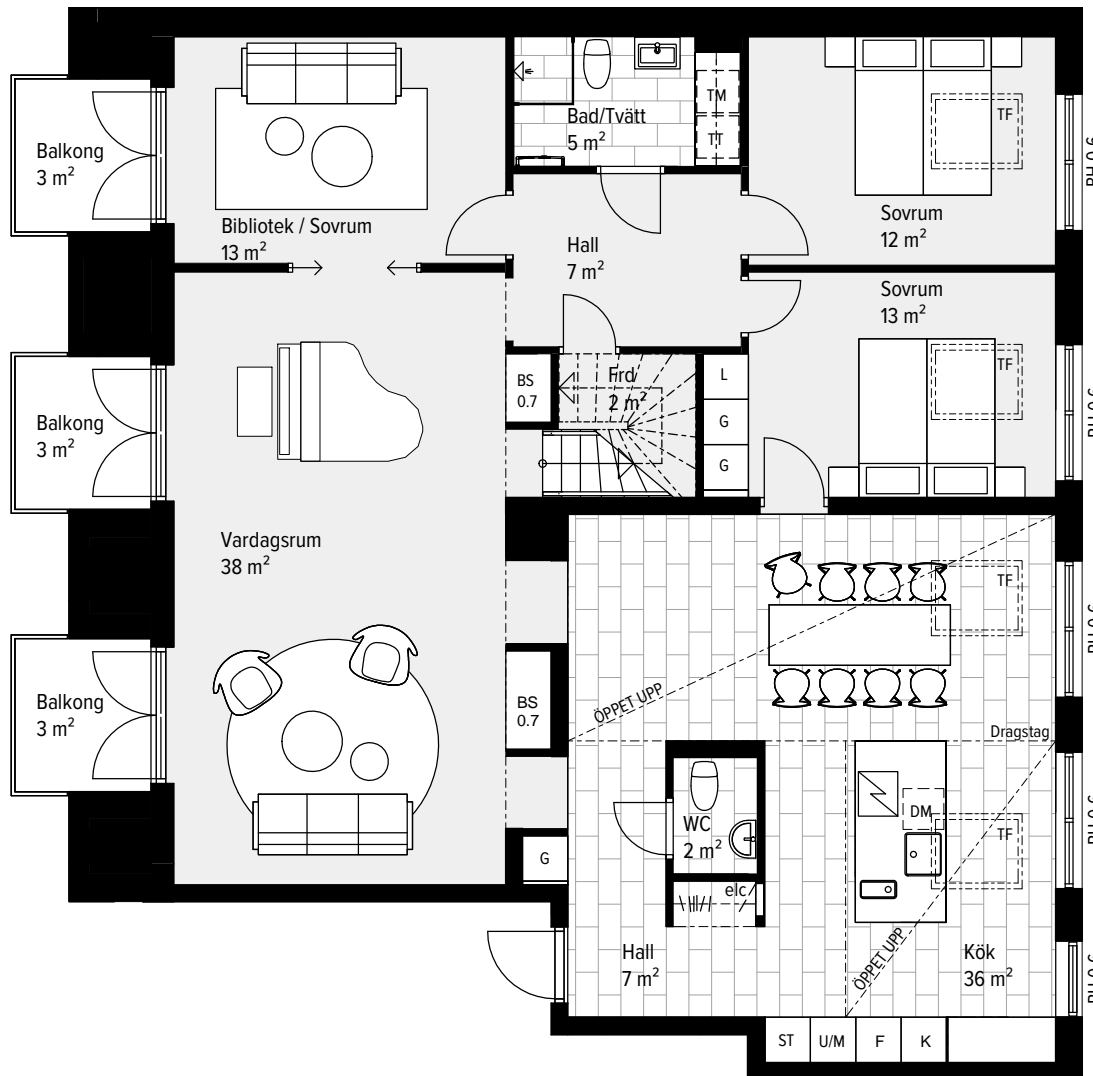

# 6 RUM & KÖK ETAGE

209 M<sup>2</sup> (145 + 64)

LGH - NR: B4-1501 (pl 1)

ENTRÉPLAN

Aromalund  
Klassisk komposition

- |             |                    |
|-------------|--------------------|
| SPISHÄLL    | TVÄTTMASKIN        |
| DISKMASKIN  | TORKTUMLARE        |
| KYL         | KOMBIMASKIN        |
| FRY         | KAPPHYLLA          |
| KYL/FRYS    | SKJUTDÖRRSGARDELOB |
| UGN / MICRO | TAKFÖNSTER         |
| GARDELOB    | LEJDARE/STEGE      |
| STÄDSKÅP    | BÄNKSIVA           |

MED RESERVATION FÖR ÄNDRINGAR OCH TRYCKFEL. SKALA OCH MÅTT KAN AVVIKA FRÅN VERKLIGHETEN.

Gräns för snedtak

Gräns för snedtak

Bildvinkel nästa sida

MED RESERVATION FÖR ÄNDRINGAR OCH TRYCKFEL. SKALA OCH MÅTT KAN AVVIKA FRÅN VERKLIGHETEN.

## 6 RUM & KÖK ETAGE

209 M<sup>2</sup> (145 + 64)

LGH - NR: B4-1501 (pl 2)

ÖVRE PLAN

Aromalund

*Klassisk komposition*

SPISHÄLL	TVÄTTMASKIN
DISKMASKIN	TORKTUMLARE
KYL	KOMBIMASKIN
FRYS	KAPPHYLLA
KYL/FRYS	SKJUTDÖRRSGARDEROB
UGN / MICRO	TAKFÖNSTER
GARDEROB	LEJDARE/STEGE
STÅDSKÅP	BÄNKSKIVA

SKALA 1:100

METER