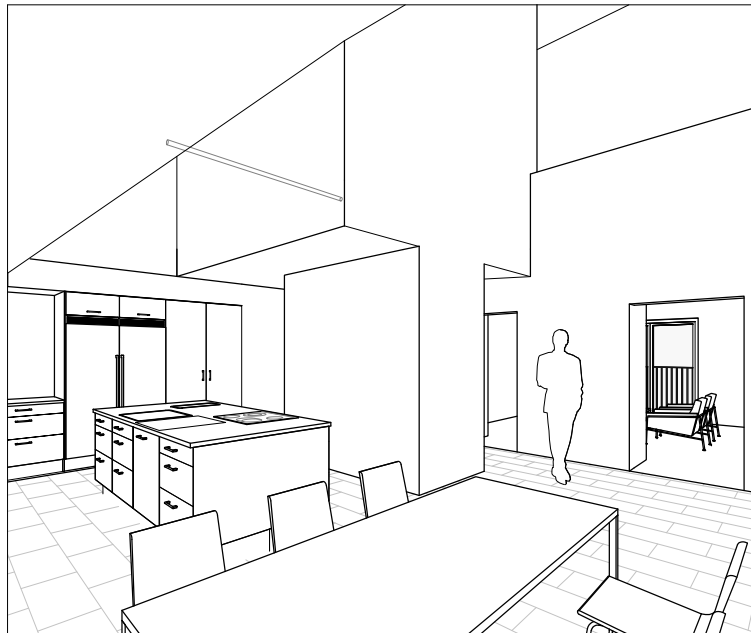

## 6 RUM & KÖK ETAGE

209 M<sup>2</sup> (145 + 64)

LGH - NR: B4-1501

Aromalund

*Klassisk komposition*

SPISHÄLL	TVÄTTMASKIN
DISKMASKIN	TORKTUMLARE
KYL	KOMBIMASKIN
FRYSS	KAPPHYLLA
KYL/FRYS	SG SKJUTDÖRRSGARDEROB
UGN / MICRO	TF TAKFÖNSTER
GARDEROB	LEJ LEJDARE/STEGE
STÄDSKÅP	BS BÄNKSKIVA