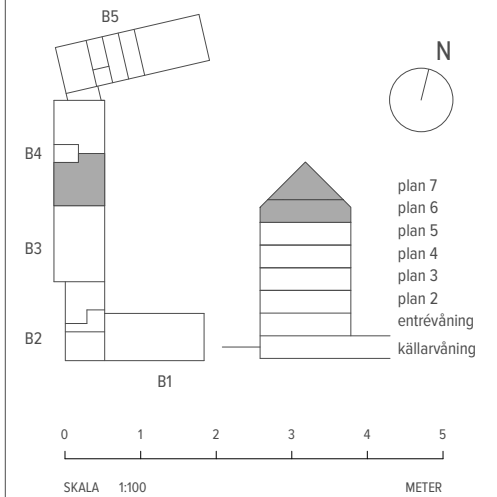

6 RUM & KÖK ETAGE

209 M² (145 + 64)

LGH - NR: B4-1502 (pl 1)

ENTRÉPLAN

Aromalund
Klassisk komposition

- | | |
|-------------|--------------------|
| SPISHÄLL | TVÄTTMASKIN |
| DISKMASKIN | TORKTUMLARE |
| KYL | KOMBIMASKIN |
| FRYS | KAPPHYLLA |
| KYL/FRYS | SKJUTDÖRRSGARDEROB |
| UGN / MICRO | TAKFÖNSTER |
| GARDEROB | LEJDARE/STEGE |
| STÄDSKÅP | BÄNKSKIVA |

SKALA 1:100

METER

MED RESERVATION FÖR ÄNDRINGAR OCH TRYCKFEL. SKALA OCH MÅTT KAN AVVIKA FRÅN VERKLIGHETEN.

Bildvinkel nästa sida

MED RESERVATION FÖR ÄNDRINGAR OCH TRYCKFEL. SKALA OCH MÅTT KAN AVVIKA FRÅN VERKLIGHETEN.

6 RUM & KÖK ETAGE

209 M² (145 + 64)

LGH - NR: B4-1502 (pl 2)

ÖVRE PLAN

Aromalund

Klassisk komposition

SPISHÄLL	TVÄTTMASKIN
DISKMASKIN	TORKTUMLARE
KYL	KOMBIMASKIN
FRYS	KAPPHYLLA
KYL/FRYS	SKJUTDÖRRSGARDEROB
UGN / MICRO	TAKFÖNSTER
GARDEROB	LEJDARE/STEGE
STÄDSKÅP	BÄNKSIVA

6 RUM & KÖK ETAGE

209 M² (145 + 64)

LGH - NR: B4-1502

Aromalund

Klassisk komposition

SPISHÄLL	TVÄTTMASKIN
DISKMASKIN	TORKTUMLARE
KYL	KOMBIMASKIN
FRYSS	KAPPHYLLA
KYL/FRYS	SG SKJUTDÖRRSGARDELOB
UGN / MICRO	TF TAKFÖNSTER
GARDELOB	LEJ LEJDARE/STEGE
STÄDSKÅP	BS BÄNSKIVA