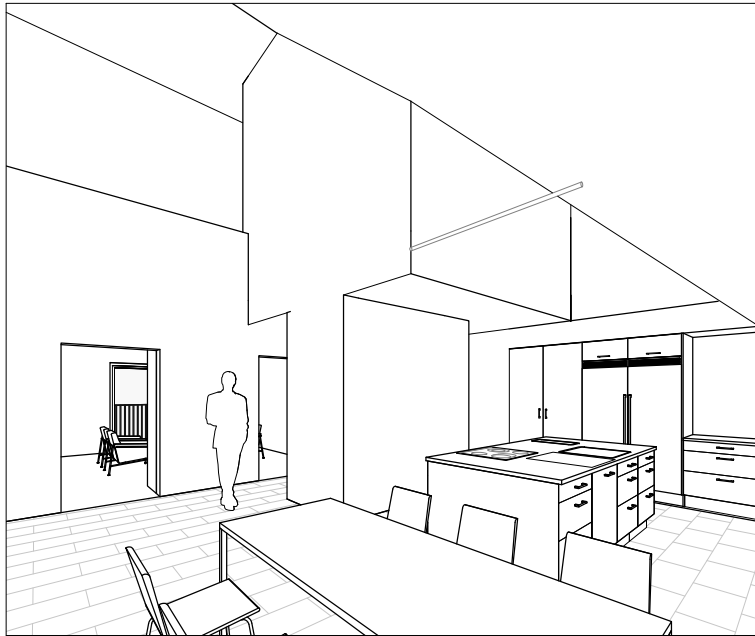

6 RUM & KÖK ETAGE

209 M² (145 + 64)

LGH - NR: B4-1502 (pl 2)

ÖVRE PLAN

Aromalund

Klassisk komposition

SPISHÄLL	TVÄTTMASKIN
DISKMASKIN	TORKTUMLARE
KYL	KOMBIMASKIN
FRYS	KAPPHYLLA
KYL/FRYS	SKJUTDÖRRSGARDEROB
UGN / MICRO	TAKFÖNSTER
GARDEROB	LEJDARE/STEGE
STÄDSKÅP	BÄNKSIVA