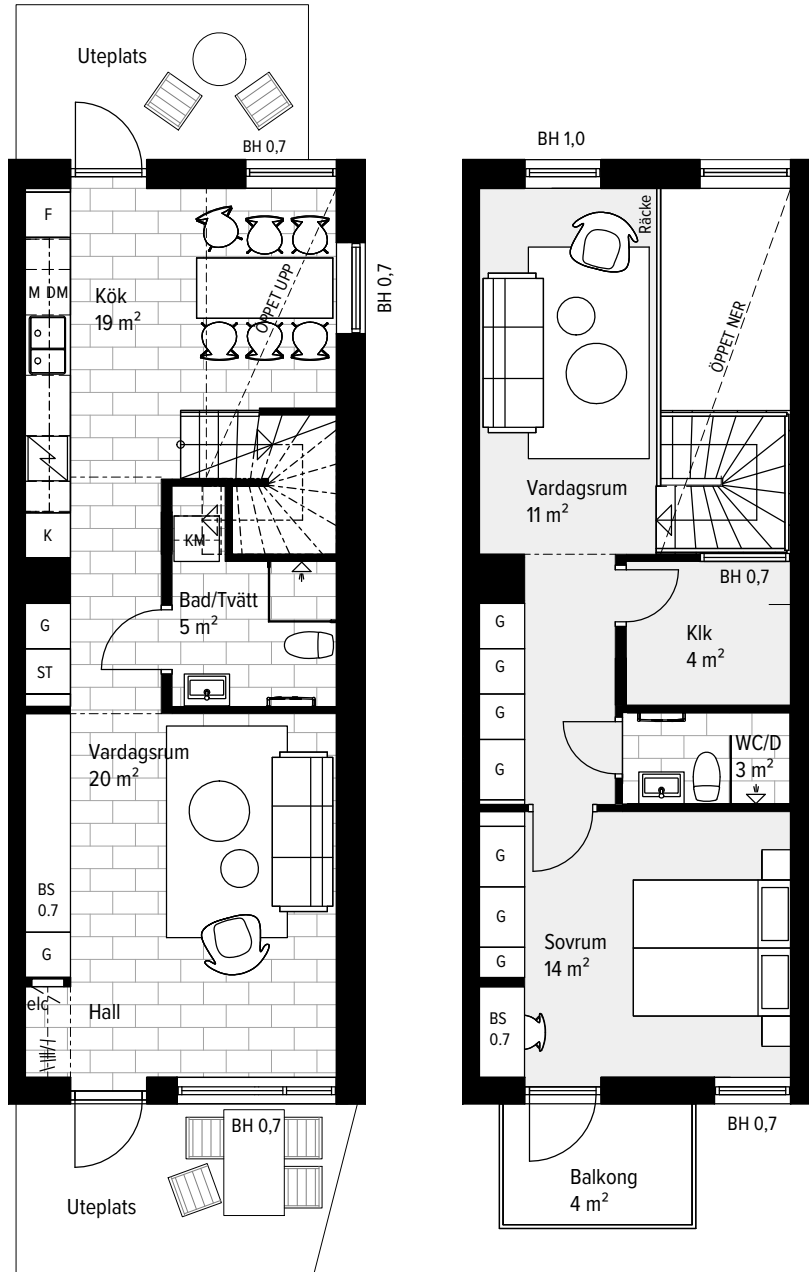

3 RUM & KÖK ETAGE

91 M² (48 + 43)

LGH - NR: B5-1006

ENTRÉPLAN / ÖVRE PLAN

Aromalund
Kreativt koncept

SPISHÄLL	TVÄTTMASKIN
DISKMASKIN	TORKTUMLARE
KYL	KOMBIMASKIN
FRY	KAPPHYLLA
KYL/FRYS	SKJUTDÖRRSGARDEROB
UGN / MICRO	TAKFÖNSTER
GARDEROB	LEJDARE/STEGE
STÅDSKÅP	BÄNKSKIVA

ALT. FUNKTION

MED RESERVATION FÖR ÄNDRINGAR OCH TRYCKFEL. SKALA OCH MÅTT KAN AVVIKA FRÅN VERKLIGHETEN.

SKALA 1:100

METER