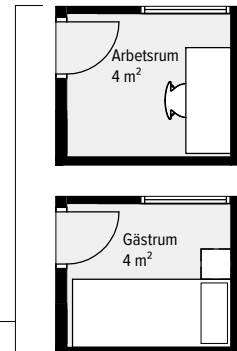

3 RUM & KÖK ETAGE

91 M² (48 + 43)

LGH - NR: B5-1006

ENTRÉPLAN / ÖVRE PLAN

Aromalund
Kreativt koncept

SPISHÄLL	TVÄTTMASKIN
DISKMASKIN	TORKTUMLARE
KYL	KOMBIMASKIN
FRY	KAPPHYLLA
KYL/FRYS	SKJUTDÖRRSGARDEROB
UGN / MICRO	TAKFÖNSTER
GARDEROB	LEJDARE/STEGE
STÅDSKÅP	BÄNKSKIVA

ALT. FUNKTION

MED RESERVATION FÖR ÄNDRINGAR OCH TRYCKFEL. SKALA OCH MÅTT KAN AVVIKA FRÅN VERKLIGHETEN.

SKALA 1:100

METER