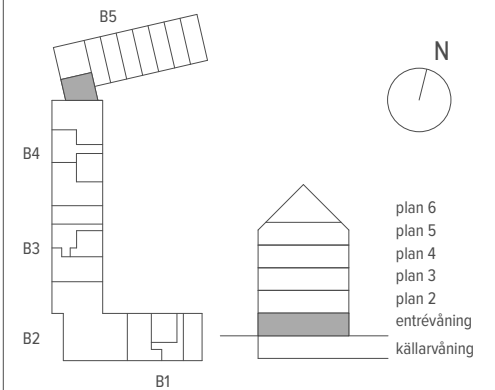

## 2 RUM & KÖK

52 M<sup>2</sup>

LGH - NR: B5-1007

Aromalund  
*Kreativt koncept*

	SPISHÄLL		TVÄTTMASKIN
	DISKMASKIN		TORKTUMLARE
	KYL		KOMBIMASKIN
	FRYS		KAPPHYLLA
	KYL/FRYS		SG SKJUTDÖRRSGARDEROB
	UGN / MICRO		TF TAKFÖNSTER
	GARDEROB		LEJ LEJDARE/STEGA
	STÄDSKÅP		BS BÄNKSKIVA

SKALA 1:100

METER

MED RESERVATION FÖR ÄNDRINGAR OCH TRYCKFEL. SKALA OCH MÅTT KAN AVVIKA FRÅN VERKLIGHETEN.