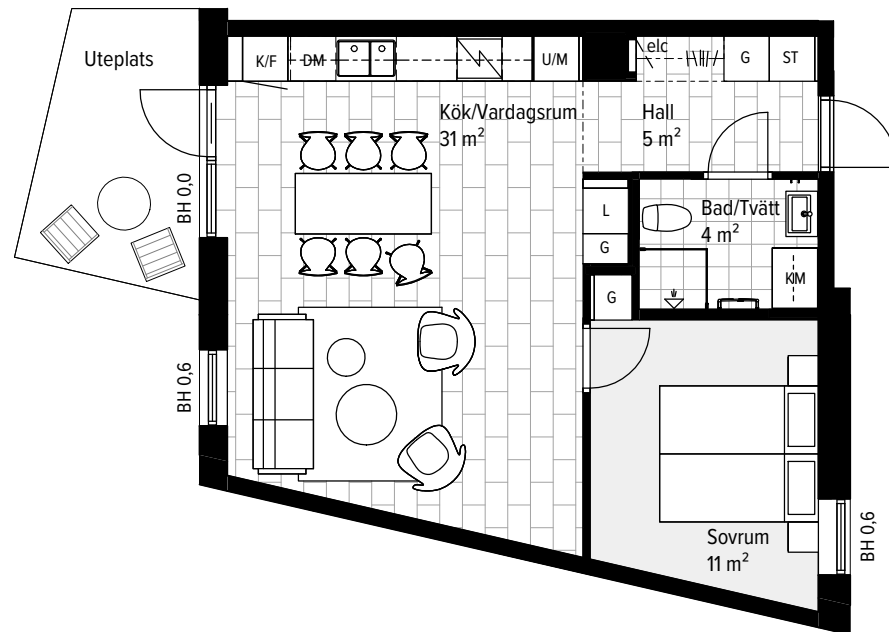

## 2 RUM & KÖK

52 M<sup>2</sup>

LGH - NR: B5-1007

Aromalund  
*Kreativt koncept*

	SPISHÄLL		TVÄTTMASKIN
	DISKMASKIN		TORKTUMLARE
	KYL		KOMBIMASKIN
	FRYS		KAPPHYLLA
	KYL/FRYS		SG SKJUTDÖRRSGARDEROB
	UGN / MICRO		TF TAKFÖNSTER
	GARDEROB		LEJ LEJDARE/STEGA
	STÄDSKÅP		BS BÄNKSKIVA

SKALA 1:100

METER

MED RESERVATION FÖR ÄNDRINGAR OCH TRYCKFEL. SKALA OCH MÅTT KAN AVVIKA FRÅN VERKLIGHETEN.