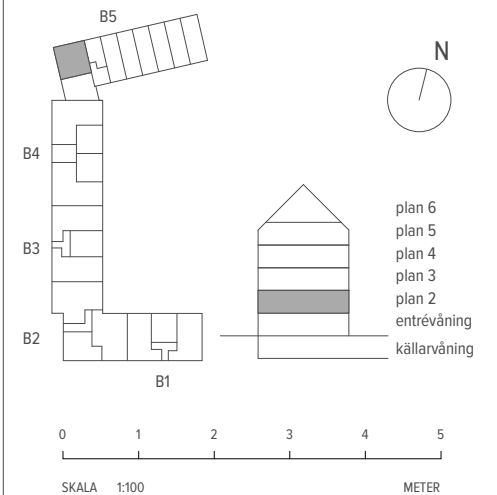

2 RUM & KÖK

63 M²

LGH - NR: B5-1102

Aromalund
Kreativt koncept

SPISHÄLL	TVÄTTMASKIN
DISKMASKIN	TORKTUMLARE
KYL	KOMBIMASKIN
FRYS	KAPPHYLLA
KYL/FRYS	SKJUTDÖRRSGARDELOB
UGN / MICRO	TAKFÖNSTER
GARDELOB	LEJDARE/STEGE
STÄDSKÅP	BÄNKSKIVA

MED RESERVATION FÖR ÄNDRINGAR OCH TRYCKFEL. SKALA OCH MÅTT KAN AVVIKA FRÅN VERKLIGHETEN.