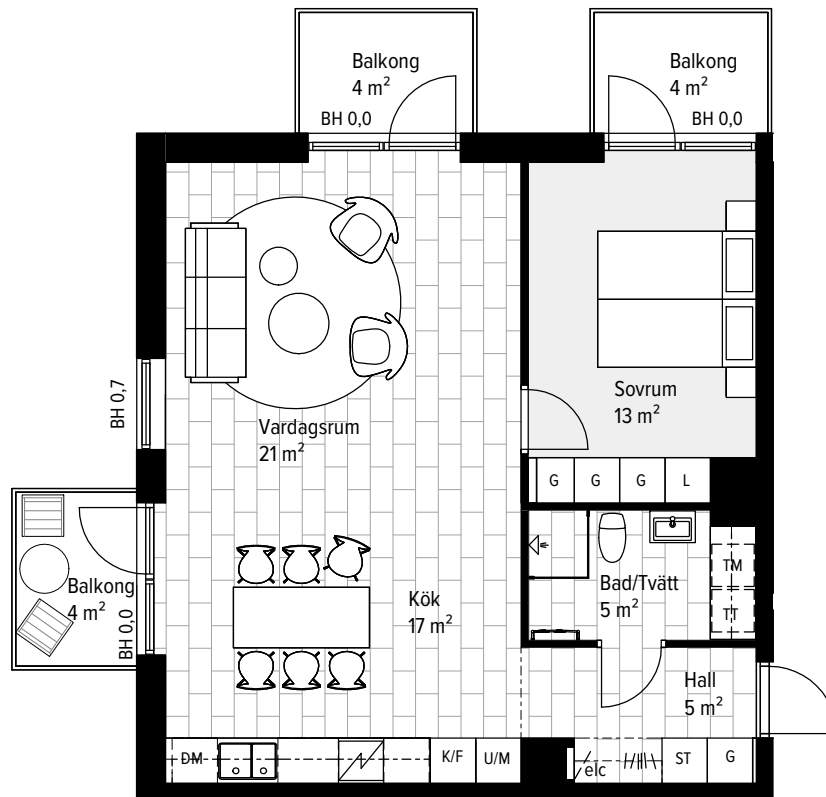

2 RUM & KÖK

63 M²

LGH - NR: B5-1102

Aromalund
Kreativt koncept

SPISHÄLL	TVÄTTMASKIN
DISKMASKIN	TORKTUMLARE
KYL	KOMBIMASKIN
FRYS	KAPPHYLLA
KYL/FRYS	SKJUTDÖRRSGARDELOB
UGN / MICRO	TAKFÖNSTER
GARDELOB	LEJDARE/STEGE
STÄDSKÅP	BÄNKSKIVA

MED RESERVATION FÖR ÄNDRINGAR OCH TRYCKFEL. SKALA OCH MÅTT KAN AVVIKA FRÅN VERKLIGHETEN.