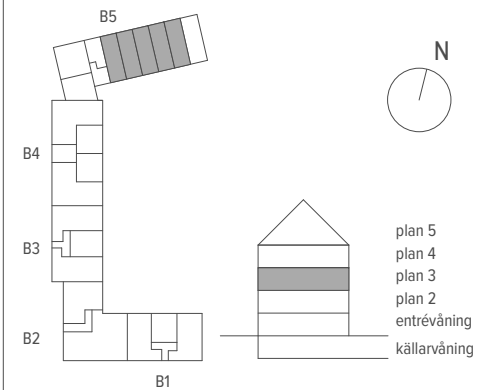

2 RUM & KÖK

48 M²

LGH - NR: B5-1201, -1202, -1203, -1204, -1205

SPISHÄLL	TVÄTTMASKIN
DISKMASKIN	TORKTUMLARE
KYL	KOMBIMASKIN
FRYS	KAPPHYLLA
KYL/FRYS	SKJUTDÖRRSGARDEROB
UGN / MICRO	TAKFÖNSTER
GARDEROB	LEJDARE/STEGE
STÄDSKÅP	BÄNSKIVA

MED RESERVATION FÖR ÄNDRINGAR OCH TRYCKFEL. SKALA OCH MÅTT KAN AVVIKA FRÅN VERKLIGHETEN.

SKALA 1:100

METER