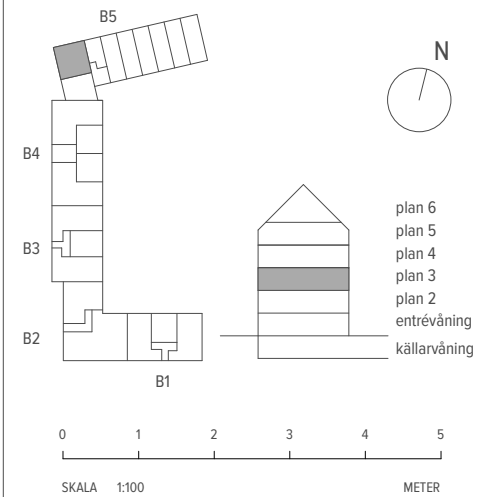

2 RUM & KÖK

63 M²

LGH - NR: B5-1208

Aromalund
Kreativt koncept

	SPISHÄLL		TVÄTTMASKIN
	DISKMASKIN		TORKTUMLARE
	KYL		KOMBIMASKIN
	FRYS		KAPPHYLLA
	KYL/FRYS		SG SKJUTDÖRRSGARDEROB
	UGN / MICRO		TF TAKFÖNSTER
	GARDEROB		LEJ LEJDARE/STEGE
	STÄDSKÅP		BS BÄNKSKIVA

MED RESERVATION FÖR ÄNDRINGAR OCH TRYCKFEL. SKALA OCH MÅTT KAN AVVIKA FRÅN VERKLIGHETEN.