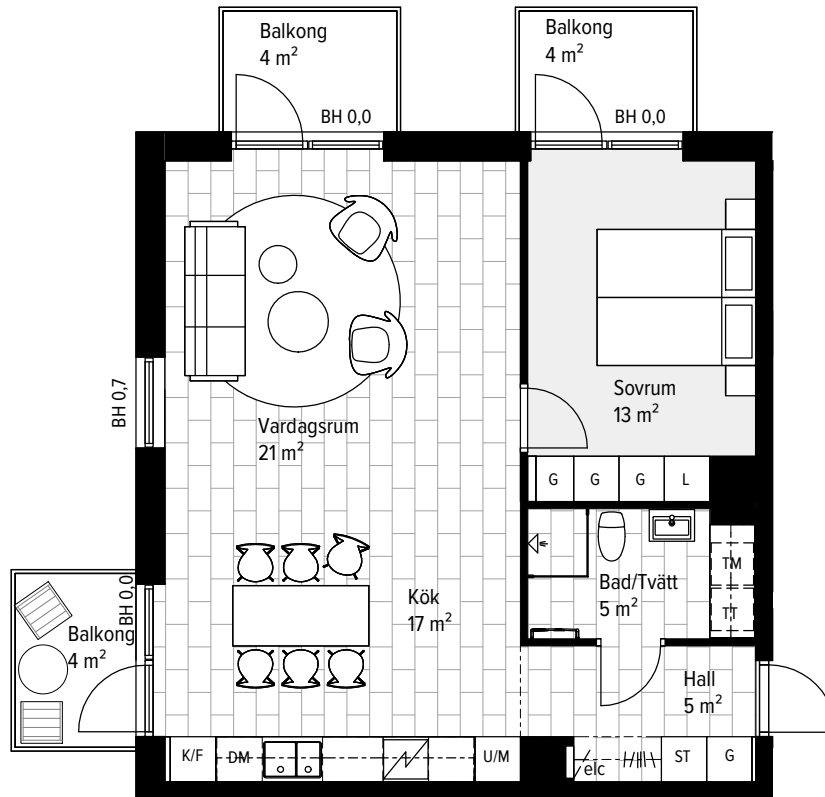

2 RUM & KÖK

63 M²

LGH - NR: B5-1208

Aromalund
Kreativt koncept

	SPISHÄLL		TVÄTTMASKIN
	DISKMASKIN		TORKTUMLARE
	KYL		KOMBIMASKIN
	FRYS		KAPPHYLLA
	KYL/FRYS		SG SKJUTDÖRRSGARDEROB
	UGN / MICRO		TF TAKFÖNSTER
	GARDEROB		LEJ LEJDARE/STEGE
	STÄDSKÅP		BS BÄNKSKIVA

MED RESERVATION FÖR ÄNDRINGAR OCH TRYCKFEL. SKALA OCH MÅTT KAN AVVIKA FRÅN VERKLIGHETEN.