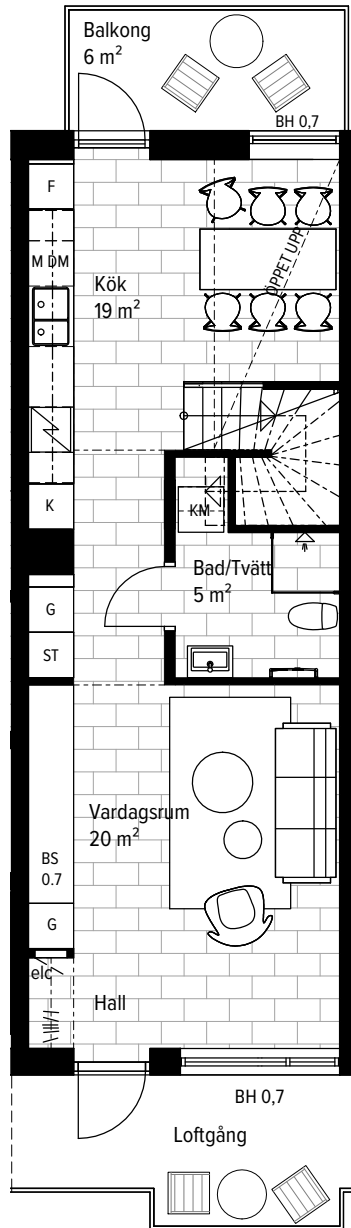

### 3 RUM & KÖK ETAGE / LOFT

107 M<sup>2</sup> (48 + 42 + 17)

LGH - NR: B5-1301, - 1302

ENTRÉPLAN / ÖVRE PLAN / LOFT

Aromalund  
Kreativt koncept

- |             |                    |
|-------------|--------------------|
| SPISHÄLL    | TVÄTTMASKIN        |
| DISKMASKIN  | TORKTUMLARE        |
| KYL         | KOMBIMASKIN        |
| FRYS        | KAPPHYLLO          |
| KYL/FRYS    | SKJUTDÖRRSGARDEROB |
| UGN / MICRO | TAKFÖNSTER         |
| GARDEROB    | LEJDARE/STEGE      |
| STÄDSKÅP    | BÄNKSKIVA          |

SKALA 1:100

METER

Bildvinkel nästa sida

MED RESERVATION FÖR ÄNDRINGAR OCH TRYCKFEL. SKALA OCH MÅTT KAN AVVIKA FRÅN VERKLIGHETEN.

### 3 RUM & KÖK ETAGE / LOFT

107 M<sup>2</sup> (48 + 42 + 17)

LGH - NR: B5-1301, 1302

Aromalund  
*Kreativt koncept*

ENTRÉPLAN

ÖVRE PLAN

SPISHÄLL	TVÄTTMASKIN
DISKMASKIN	TORKTUMLARE
KYL	KOMBIMASKIN
FRYSS	KAPPHYLLA
KYL/FRYS	SG SKJUTDÖRRSGARDELOB
UGN / MICRO	TF TAKFÖNSTER
G GARDELOB	LEJ LEJDARE/STEGE
ST STÄDSKÅP	BS BÄNSKIVA