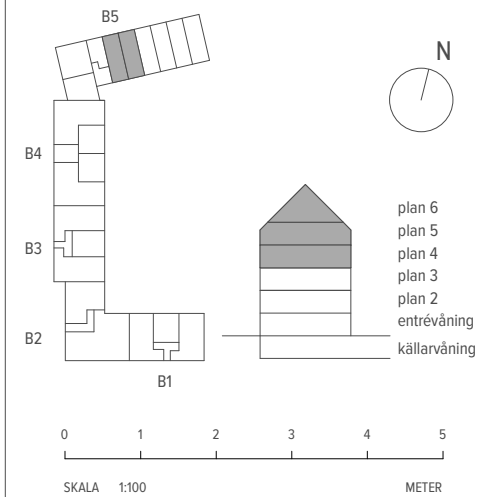

### 3 RUM & KÖK ETAGE / LOFT

107 M<sup>2</sup> (48 + 42 + 17)

LGH - NR: B5-1301, - 1302

ENTRÉPLAN / ÖVRE PLAN / LOFT

Aromalund  
Kreativt koncept

- |             |                    |
|-------------|--------------------|
| SPISHÄLL    | TVÄTTMASKIN        |
| DISKMASKIN  | TORKTUMLARE        |
| KYL         | KOMBIMASKIN        |
| FRYS        | KAPPHYLLO          |
| KYL/FRYS    | SKJUTDÖRRSGARDEROB |
| UGN / MICRO | TAKFÖNSTER         |
| GARDEROB    | LEJDARE/STEGE      |
| STÄDSKÅP    | BÄNKSKIVA          |

SKALA 1:100

METER

Bildvinkel nästa sida

MED RESERVATION FÖR ÄNDRINGAR OCH TRYCKFEL. SKALA OCH MÅTT KAN AVVIKA FRÅN VERKLIGHETEN.

### 3 RUM & KÖK ETAGE / LOFT

107 M<sup>2</sup> (48 + 42 + 17)

LGH - NR: B5-1301, 1302

Aromalund  
*Kreativt koncept*

ENTRÉPLAN

ÖVRE PLAN

SPISHÄLL	TVÄTTMASKIN
DISKMASKIN	TORKTUMLARE
KYL	KOMBIMASKIN
FRYSS	KAPPHYLLA
KYL/FRYS	SG SKJUTDÖRRSGARDELOB
UGN / MICRO	TF TAKFÖNSTER
G GARDELOB	LEJ LEJDARE/STEGE
ST STÄDSKÅP	BS BÄNSKIVA