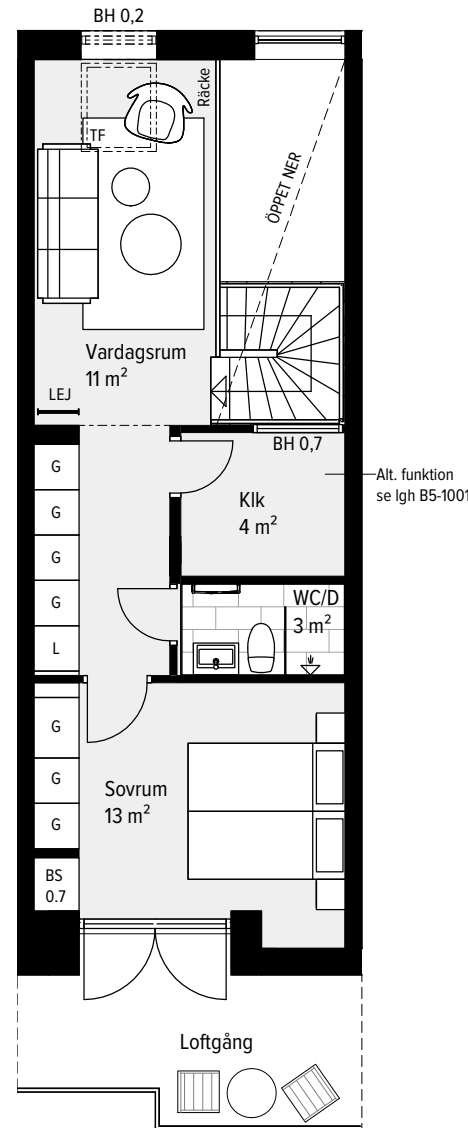

### 3 RUM & KÖK ETAGE / LOFT

107 M<sup>2</sup> (48 + 42 + 17)

LGH - NR: B5-1301, - 1302

ENTRÉPLAN / ÖVRE PLAN / LOFT

Aromalund  
Kreativt koncept

- |             |                    |
|-------------|--------------------|
| SPISHÄLL    | TVÄTTMASKIN        |
| DISKMASKIN  | TORKTUMLARE        |
| KYL         | KOMBIMASKIN        |
| FRYS        | KAPPHYLLO          |
| KYL/FRYS    | SKJUTDÖRRSGARDEROB |
| UGN / MICRO | TAKFÖNSTER         |
| GARDEROB    | LEJDARE/STEGE      |
| STÄDSKÅP    | BÄNKSKIVA          |

SKALA 1:100

METER

Bildvinkel nästa sida

MED RESERVATION FÖR ÄNDRINGAR OCH TRYCKFEL. SKALA OCH MÅTT KAN AVVIKA FRÅN VERKLIGHETEN.

### 3 RUM & KÖK ETAGE / LOFT

107 M<sup>2</sup> (48 + 42 + 17)

LGH - NR: B5-1301, 1302

Aromalund  
*Kreativt koncept*

ENTRÉPLAN

ÖVRE PLAN

SPISHÄLL	TVÄTTMASKIN
DISKMASKIN	TORKTUMLARE
KYL	KOMBIMASKIN
FRYSS	KAPPHYLLA
KYL/FRYS	SG SKJUTDÖRRSGARDELOB
UGN / MICRO	TF TAKFÖNSTER
G GARDELOB	LEJ LEJDARE/STEGE
ST STÄDSKÅP	BS BÄNSKIVA