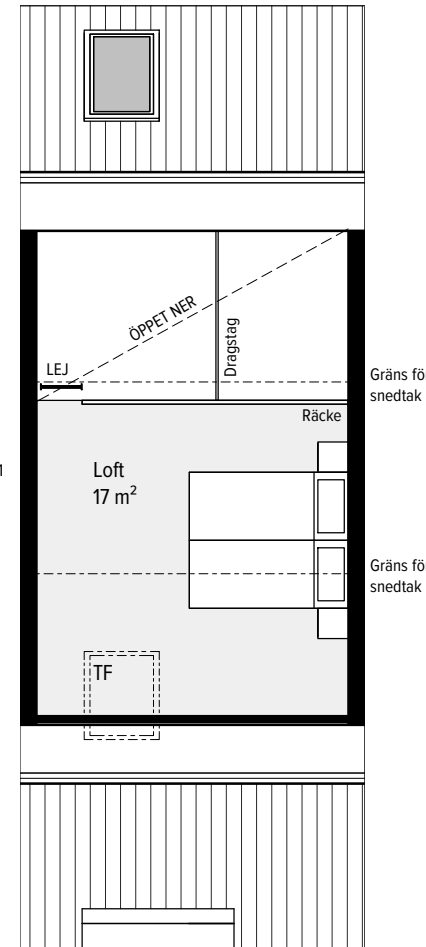

### 3 RUM & KÖK ETAGE / LOFT

107 M<sup>2</sup> (48 + 42 + 17)

LGH - NR: B5-1301, - 1302

ENTRÉPLAN / ÖVRE PLAN / LOFT

Aromalund  
Kreativt koncept

- |             |                    |
|-------------|--------------------|
| SPISHÄLL    | TVÄTTMASKIN        |
| DISKMASKIN  | TORKTUMLARE        |
| KYL         | KOMBIMASKIN        |
| FRYS        | KAPPHYLLO          |
| KYL/FRYS    | SKJUTDÖRRSGARDEROB |
| UGN / MICRO | TAKFÖNSTER         |
| GARDEROB    | LEJDARE/STEGE      |
| STÄDSKÅP    | BÄNKSKIVA          |

SKALA 1:100

METER

Bildvinkel nästa sida

MED RESERVATION FÖR ÄNDRINGAR OCH TRYCKFEL. SKALA OCH MÅTT KAN AVVIKA FRÅN VERKLIGHETEN.

### 3 RUM & KÖK ETAGE / LOFT

107 M<sup>2</sup> (48 + 42 + 17)

LGH - NR: B5-1301, 1302

Aromalund  
*Kreativt koncept*

ENTRÉPLAN

ÖVRE PLAN

SPISHÄLL	TVÄTTMASKIN
DISKMASKIN	TORKTUMLARE
KYL	KOMBIMASKIN
FRYSS	KAPPHYLLA
KYL/FRYS	SG SKJUTDÖRRSGARDELOB
UGN / MICRO	TF TAKFÖNSTER
G GARDELOB	LEJ LEJDARE/STEGE
ST STÄDSKÅP	BS BÄNSKIVA