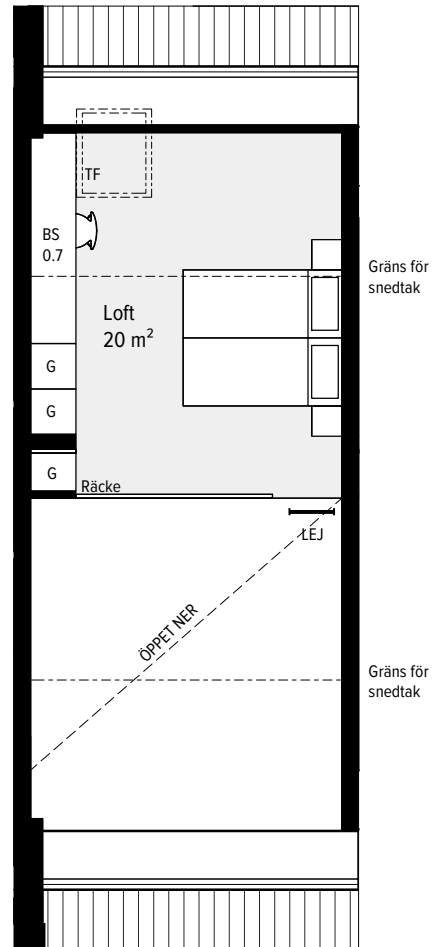

2 RUM & KÖK LOFT

68 M² (48 + 20)

LGH - NR: B5-1303, -1304, -1305

ENTRÉPLAN / LOFT

Aromalund
Kreativt koncept

SPISHÄLL	TVÄTTMASKIN
DISKMASKIN	TORKTUMLARE
KYL	KOMBIMASKIN
FRYS	KAPPHYLLA
KYL/FRYS	SKJUTDÖRRSGARDEROB
UGN / MICRO	TAKFÖNSTER
GARDEROB	LEJDARE/STEGE
STÄDSKÅP	BÄNKSIVA

MED RESERVATION FÖR ÄNDRINGAR OCH TRYCKFEL. SKALA OCH MÅTT KAN AVVIKA FRÅN VERKLIGHETEN.