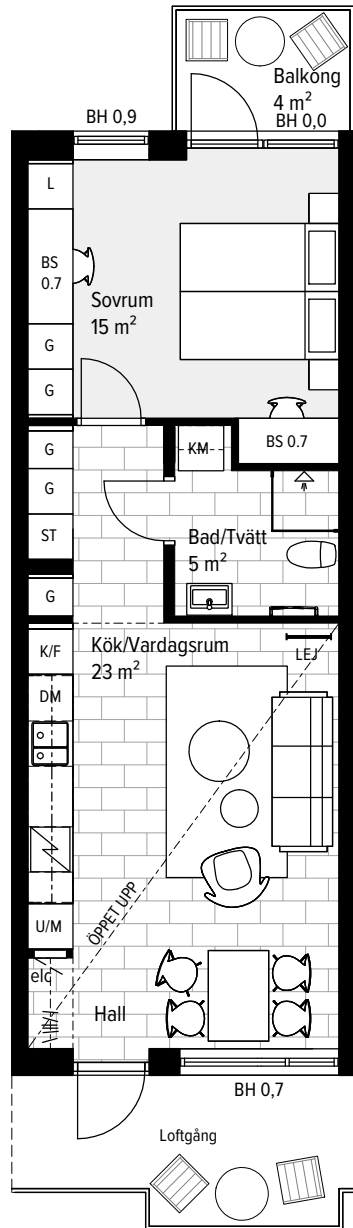

2 RUM & KÖK LOFT

68 M² (48 + 20)

LGH - NR: B5-1303, -1304, -1305

ENTRÉPLAN / LOFT

Aromalund
Kreativt koncept

SPISHÄLL	TVÄTTMASKIN
DISKMASKIN	TORKTUMLARE
KYL	KOMBIMASKIN
FRYS	KAPPHYLLA
KYL/FRYS	SKJUTDÖRRSGARDEROB
UGN / MICRO	TAKFÖNSTER
GARDEROB	LEJDARE/STEGE
STÄDSKÅP	BÄNKSIVA

MED RESERVATION FÖR ÄNDRINGAR OCH TRYCKFEL. SKALA OCH MÅTT KAN AVVIKA FRÅN VERKLIGHETEN.