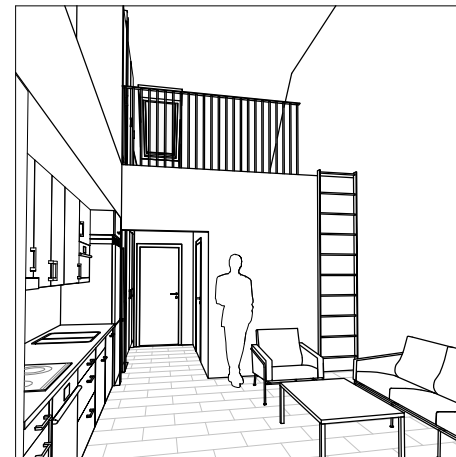

2 RUM & KÖK LOFT

68 M² (48 + 20)

LGH - NR: B5-1303, -1304, -1305

ENTRÉPLAN / LOFT

Aromalund
Kreativt koncept

SPISHÄLL	TVÄTTMASKIN
DISKMASKIN	TORKTUMLARE
KYL	KOMBIMASKIN
FRYS	KAPPHYLLA
KYL/FRYS	SKJUTDÖRRSGARDEROB
UGN / MICRO	TAKFÖNSTER
GARDEROB	LEJDARE/STEGE
STÄDSKÅP	BÄNKSIVA