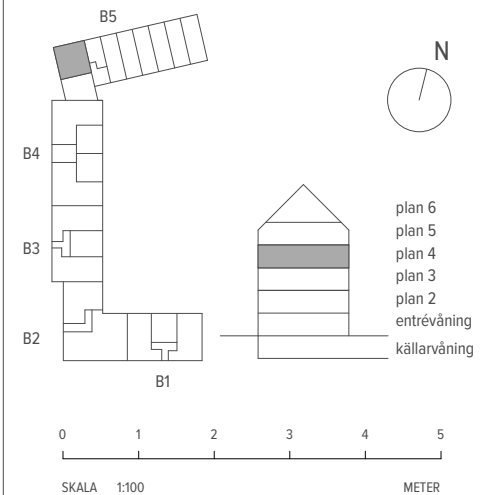

2 RUM & KÖK

63 M²

LGH - NR: B5-1308

SPISHÄLL	TVÄTTMASKIN
DISKMASKIN	TORKTUMLARE
KYL	KOMBIMASKIN
FRYS	KAPPHYLLA
KYL/FRYS	SKJUTDÖRRSGARDEROB
UGN / MICRO	TAKFÖNSTER
GARDEROB	LEJDARE/STEGE
STÄDSKÅP	BÄNKSKIVA

MED RESERVATION FÖR ÄNDRINGAR OCH TRYCKFEL. SKALA OCH MÅTT KAN AVVIKA FRÅN VERKLIGHETEN.