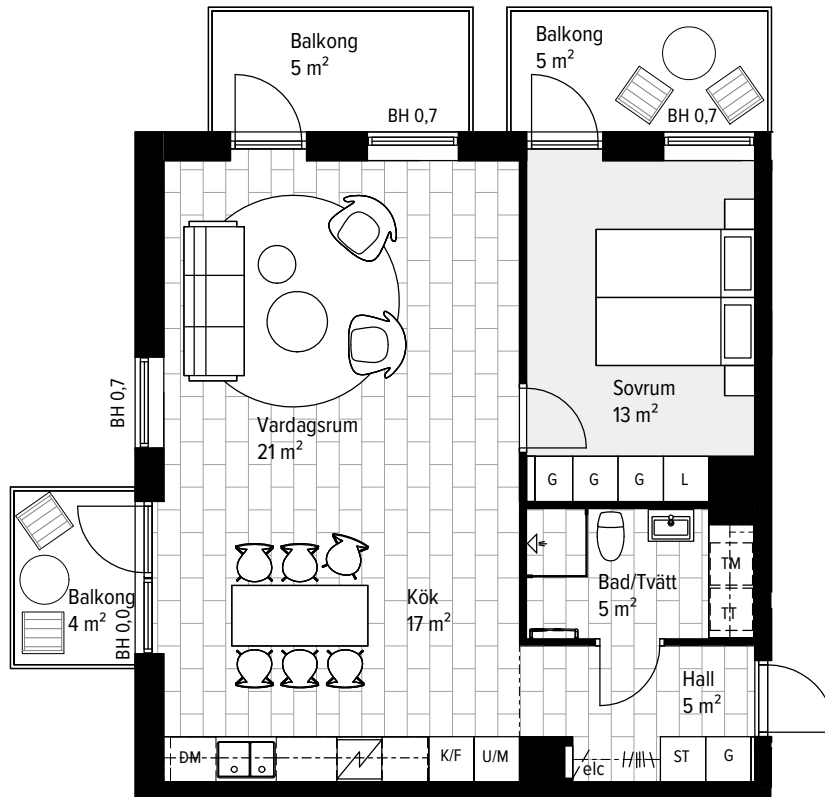

2 RUM & KÖK

63 M²

LGH - NR: B5-1308

SPISHÄLL	TVÄTTMASKIN
DISKMASKIN	TORKTUMLARE
KYL	KOMBIMASKIN
FRYS	KAPPHYLLA
KYL/FRYS	SKJUTDÖRRSGARDEROB
UGN / MICRO	TAKFÖNSTER
GARDEROB	LEJDARE/STEGE
STÄDSKÅP	BÄNKSKIVA

MED RESERVATION FÖR ÄNDRINGAR OCH TRYCKFEL. SKALA OCH MÅTT KAN AVVIKA FRÅN VERKLIGHETEN.