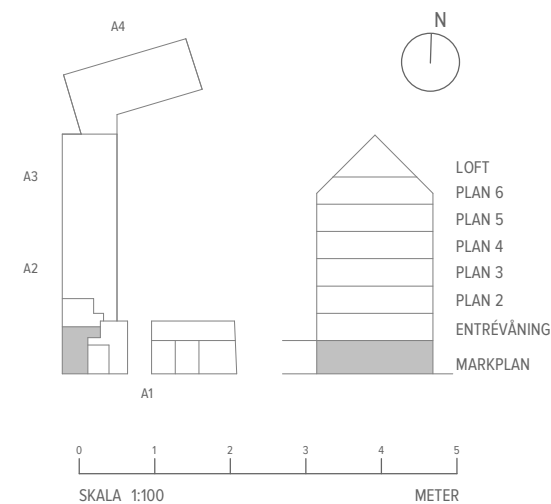

## 2 RUM & KÖK

65,5 M<sup>2</sup>

30,6 M<sup>2</sup> BOA+34,9 M<sup>2</sup> BIA

LGH-NR: A1-1001

	SPISHÄLL		STÅDSKÅP
	DISKMASKIN		TVÄTTMASKIN
	KYL		TORKTUMLARE
	FRYS		KOMBIMASKIN
	KYL/FRYS		KAPPHYLLA
	HÖGSKÅP		SKJUTDÖRRSGARDEROB
	GARDEROB		TAKFÖNSTER

MED RESERVATION FÖR ÄNDRINGAR OCH TRYCKFEL, SKALA OCH MÅTT KAN AVVIKA FRÅN VERKLIGHETEN

A R O M A L U N D