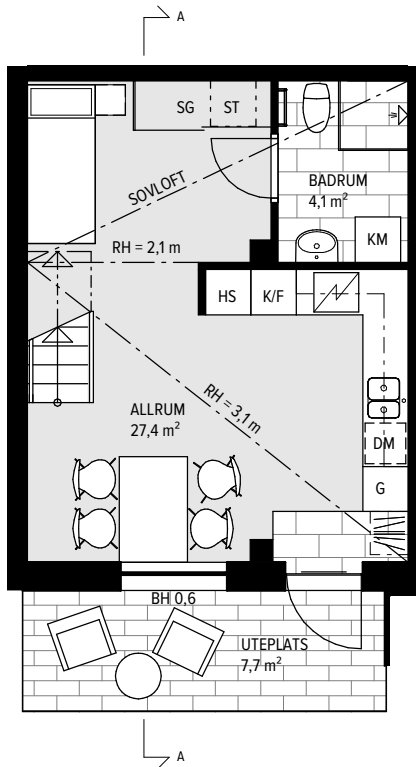

1 RUM & KÖK

32,1 M²

30,2 M² BOA+1,9 M² BIA

LGH-NR: A1-1002

SEKTION A-A

	SPISHÄLL		STÄDSKÅP
	DISKMASKIN		TVÄTTMASKIN
	KYL		TORKTUMLARE
	FRYS		KOMBIMASKIN
	KYL/FRYS		KAPPHYLLA
	HÖGSKÅP		SKJUTDÖRRSGARDELOB
	GARDELOB		TF TAKFÖNSTER

0 1 2 3 4 5
SKALA 1:100 METER

A R O M A L U N D