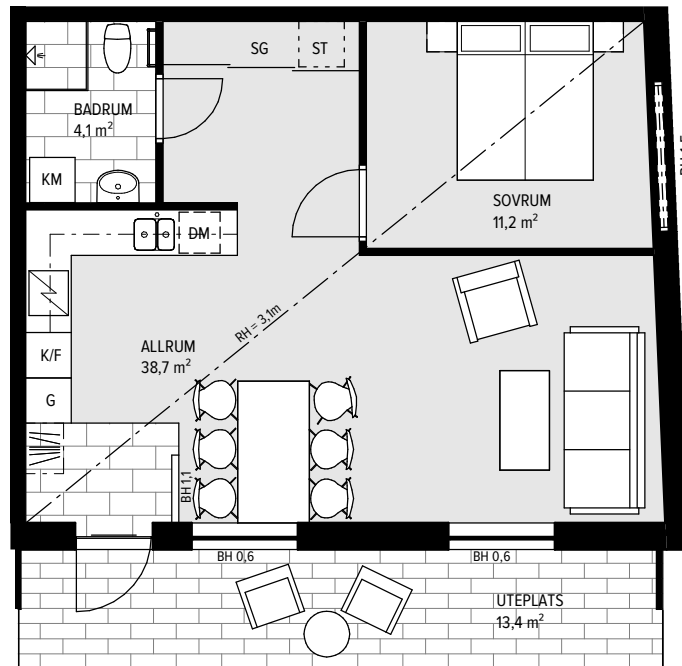

2 RUM & KÖK

55,2 M²

50,0 M BOA+ 5,2 M² BIA

LGH-NR: A1-1005

	SPISHÄLL		STÅDSÅP
	DISKMASKIN		TVÄTTMASKIN
	KYL		TORKTUMLARE
	FRYS		KOMBIMASKIN
	KYL/FRYS		KAPPHYLLA
	HÖGSÅP		SG SKJUTDÖRRSGARDELOB
	GARDELOB		TF TAKFÖNSTER

MED RESERVATION FÖR ÄNDRINGAR OCH TRYCKFEL, SKALA OCH MÅTT KAN AVVIKA FRÅN VERKLIGHETEN

A R O M A L U N D