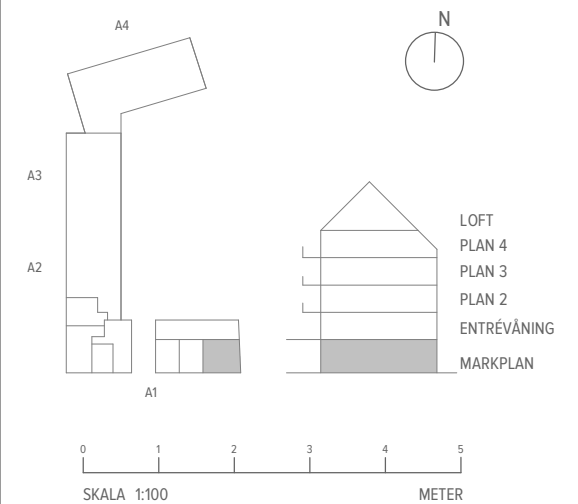

2 RUM & KÖK

55,2 M²

50,0 M BOA+ 5,2 M² BIA

LGH-NR: A1-1005

	SPISHÄLL		STÅDSÅP
	DISKMASKIN		TVÄTTMASKIN
	KYL		TORKTUMLARE
	FRYS		KOMBIMASKIN
	KYL/FRYS		KAPPHYLLA
	HÖGSÅP		SG SKJUTDÖRRSGARDELOB
	GARDELOB		TF TAKFÖNSTER

MED RESERVATION FÖR ÄNDRINGAR OCH TRYCKFEL, SKALA OCH MÅTT KAN AVVIKA FRÅN VERKLIGHETEN

A R O M A L U N D